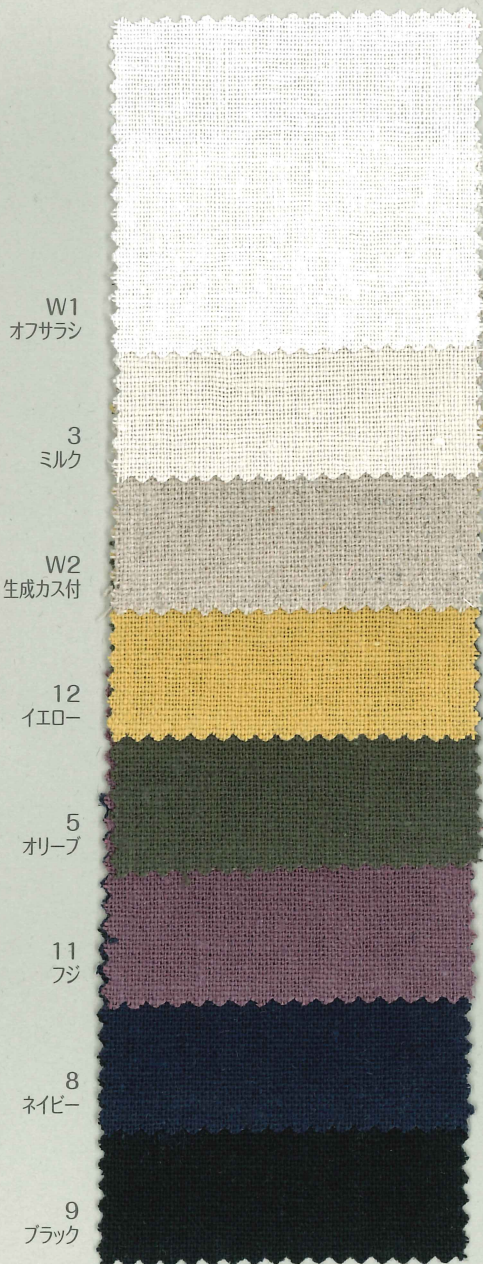

## 〈B32460Z〉

20s スペック ハケ目起毛

COTTON YARN DYED POPLIN

- SIZE/112cm×10m半折
- QUAL/コットン[COTTON]-100%

※この商品は下記品番にて、丸巻仕立も展開しております。

〈32460〉 20s スペック  
ハケ目起毛 全17色

- SIZE/112cm×50m
- QUAL/コットン[COTTON]-100%

※素材の特性上、ネップやスラブが多少目立つ場合がございます。  
※タテ糸にスペック糸を使用しているため、箇所によりスジ状に見える場合があります。

## 〈B45300Z〉

ソフトリネン コットンキャンバス

COTTON LINEN WHITE  
AND/OR DYED CANVAS

- SIZE/108/112cm×10m半折
- QUAL/コットン[COTTON]-45%  
リネン[LINEN]-55%

※この商品は下記品番にて、丸巻仕立も展開しております。

〈45300〉 ソフトリネン  
コットンキャンバス 全14色

- SIZE/108/112cm×53m
- QUAL/コットン[COTTON]-45%  
リネン[LINEN]-55%

※素材の特性上、ネップやスラブがあり天然の麻の色を残した商品となっております。

## 〈B6350Z〉

トリプルガーゼ

COTTON WHITE AND/OR  
DYED TRIPLE GAUZE

- SIZE/110/112cm×10m半折
- QUAL/コットン[COTTON]-100%  
ワッシャー

※この商品は下記品番にて、丸巻仕立も展開しております。

〈6350〉 トリプルガーゼ 全11色

- SIZE/110/112cm×56m
- QUAL/コットン[COTTON]-100%  
ワッシャー