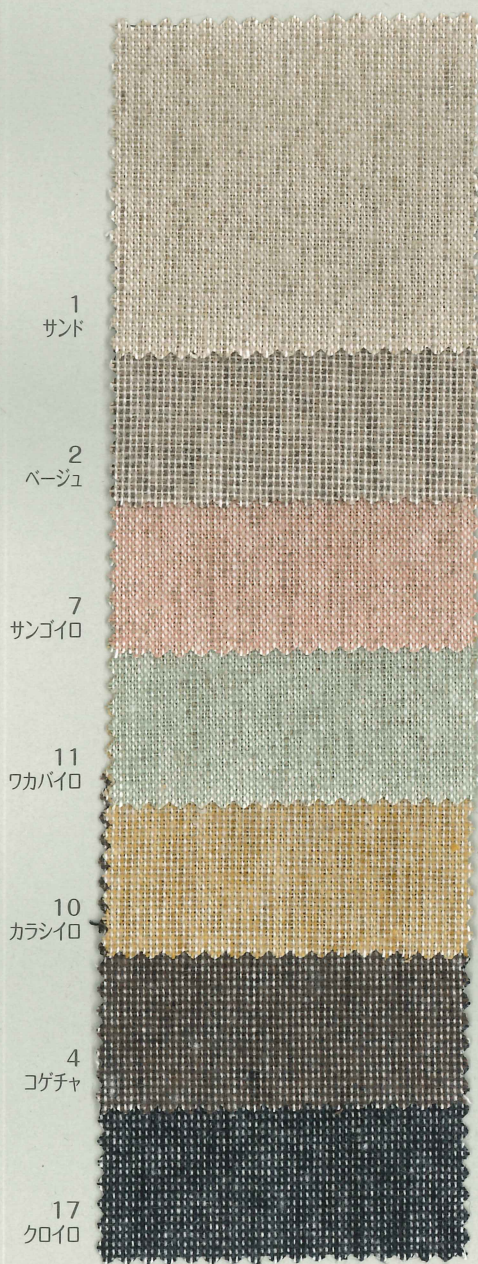

# SOLID COLOR CHOICE

## 〈B32460Z〉

20s スペック ハケ目起毛

COTTON YARN DYED POPLIN

- SIZE/112cm×10m半折
- QUAL/コットン[COTTON]-100%

※この商品は下記品番にて、丸巻仕立も展開しております。

〈32460〉 20s スペック  
ハケ目起毛 全17色

- SIZE/112cm×50m
- QUAL/コットン[COTTON]-100%

※素材の特性上、ネップやスラブが多少目立つ場合がございます。  
※タテ糸にスペック糸を使用しているため、箇所によりスジ状に見える場合があります。

## 〈B45300Z〉

ソフトリネン コットンキャンバス

COTTON LINEN WHITE  
AND/OR DYED CANVAS

- SIZE/108/112cm×10m半折
- QUAL/コットン[COTTON]-45%  
リネン[LINEN]-55%

※この商品は下記品番にて、丸巻仕立も展開しております。

〈45300〉 ソフトリネン  
コットンキャンバス 全14色

- SIZE/108/112cm×53m
- QUAL/コットン[COTTON]-45%  
リネン[LINEN]-55%

※素材の特性上、ネップやスラブがあり天然の麻の色を残した商品となっております。