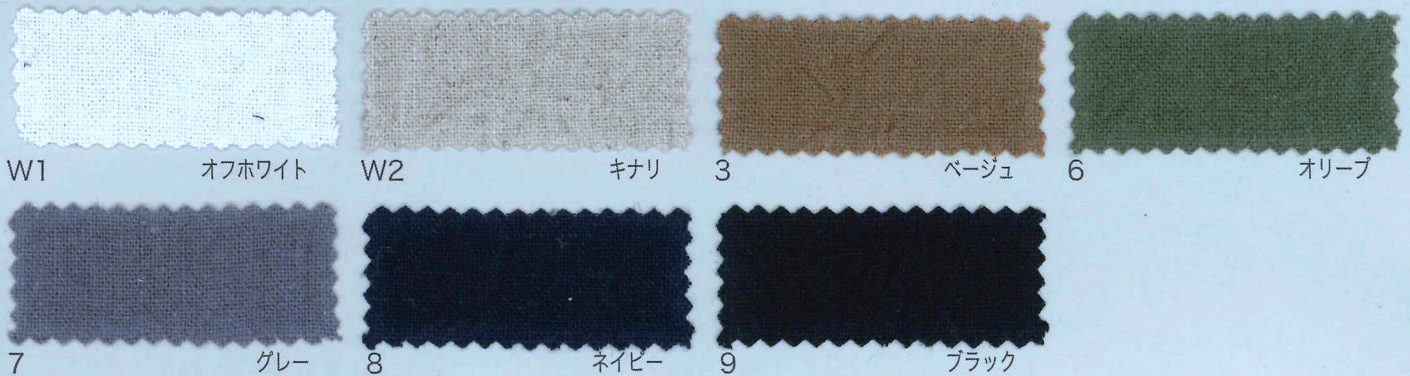

SOLID COLOR CHOICE

〈 **B6825Z** 〉 ソフトリネンコットンキャンバス
ハンドワッシャー

COTTON LINEN WHITE AND/OR DYED CANVAS

- SIZE / 102 / 105cm × 10m 半折
- QUAL / コットン [COTTON]-4.5% リネン [FLAX]-5.5%

※素材特性上、ネップやスラブがあります。ご了承下さい。
※手もみ風ワッシャーをプレスした立体感のある素材です。
※この商品は下記品番にて、丸巻仕立も展開しております。

〈 **6825** 〉 ソフトリネンコットンキャンバス 全9色
ハンドワッシャー

- SIZE / 102 / 105cm × 53m
- QUAL / コットン [COTTON]-4.5% リネン [FLAX]-5.5%

W1 オフホワイト W2 キナリ 3 ベージュ 6 オリーブ
7 グレー 8 ネイビー 9 ブラック

〈 **B46500Z** 〉 20s 綿麻 50/50

COTTON LINEN WHITE AND/OR DYED SHEETING

- SIZE / 110 / 112cm × 10m 半折
- QUAL / コットン [COTTON]-5.0% リネン [FLAX]-5.0%

※夏物素材の代表でシャリ感を十分に表現しております。
※素材特性上、ネップやスラブがあり天然の麻の色を残した
商品となっております。
※中国 / 奔時代で似寄り素材あり。〈S46500〉
※この商品は下記品番にて、丸巻仕立も展開しております。

〈 **46500** 〉 20s 綿麻 50/50 全30色

- SIZE / 110 / 112cm × 53m
- QUAL / コットン [COTTON]-5.0% リネン [FLAX]-5.0%

W1 オフホワイト W2 キナリ 31 ピンク 41 プラム
23 サックス 34 グリーン 39 フロッググリーン 38 ミネラルブルー
35 ブラウン 13 ネイビー 15 ブラック