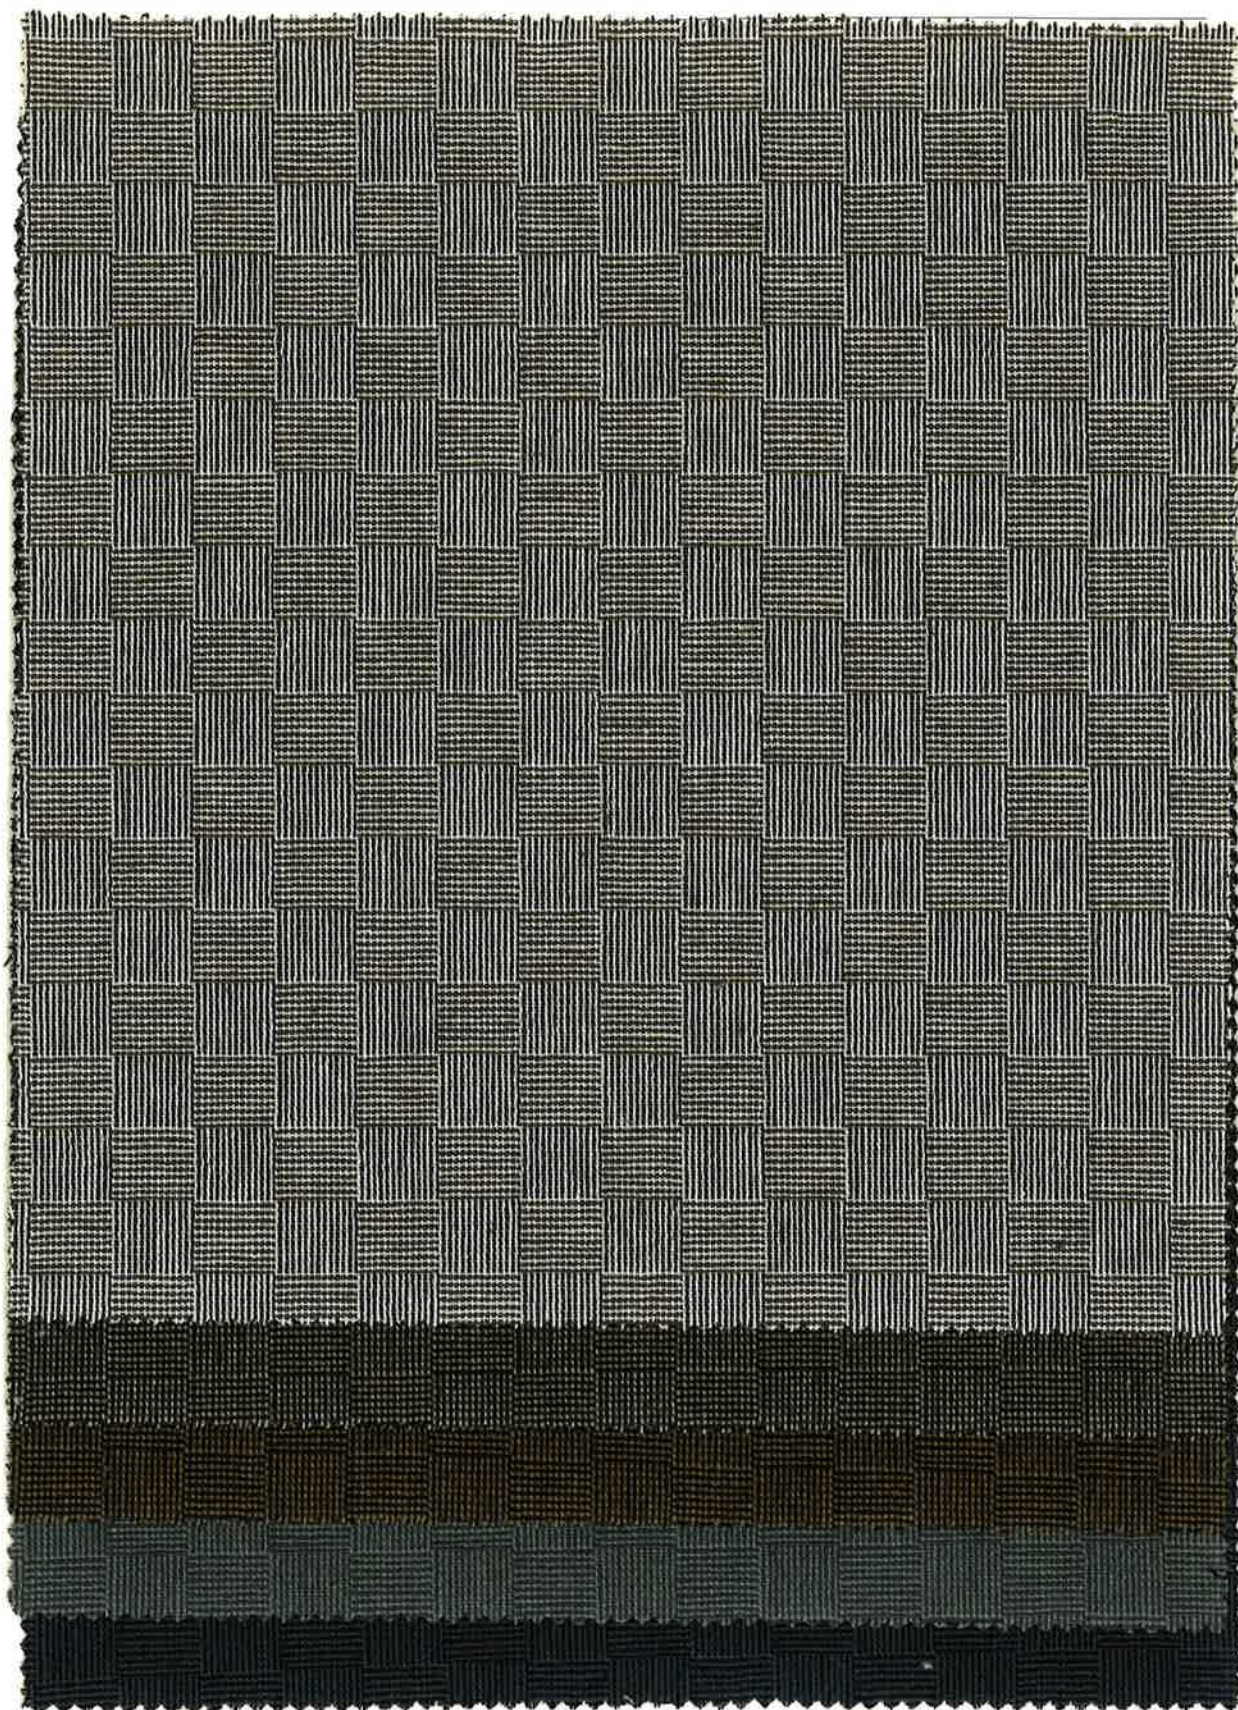

SY70228L

SY70228L

size : *110cm × 52m*

quality : *C-100%*

A

B

C

D