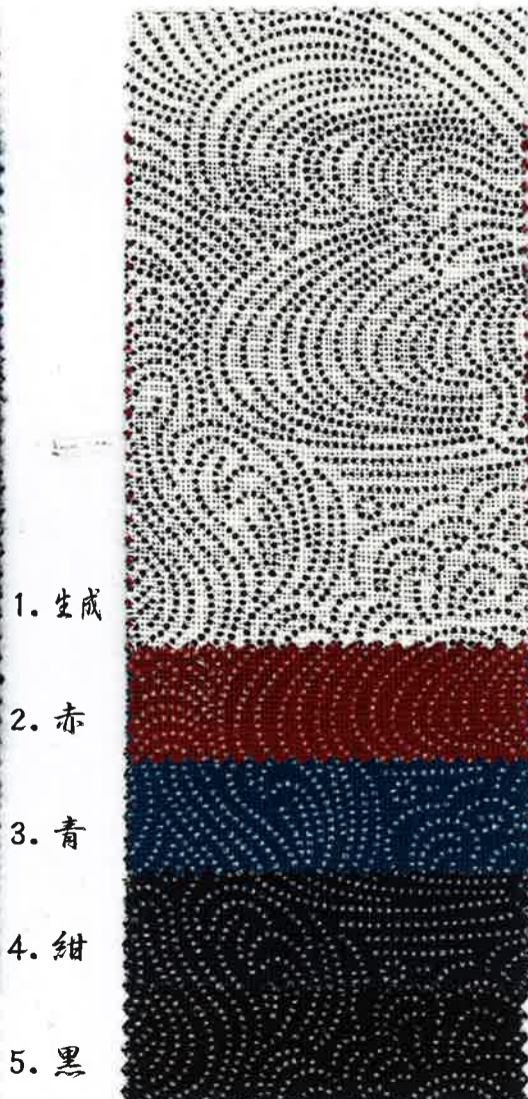

# SEVENBERRY®

藍古布 あいこぶ

定番

D/#1「菱文様」

D/#2「波文様」

D/#3「梅竹」

※企画立案及びご購入に際しては、右記ホームページにて色柄・在庫状況をご確認の上、ご用命下さい。

在庫確認は「在庫照会システム」をご利用ください。  
<http://www.vancet.net>