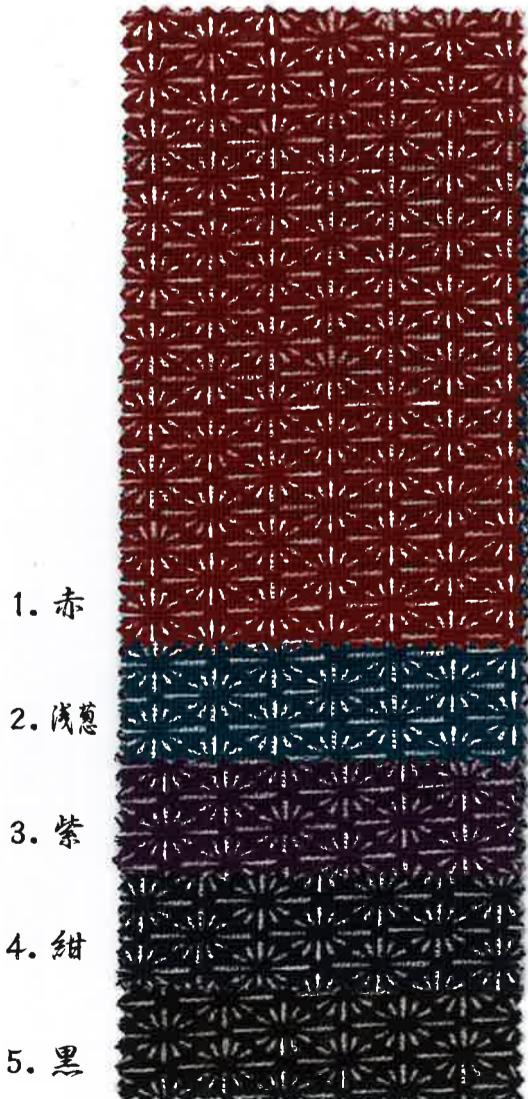

# SEVENBERRY®

藍古布 あいこぶ

定番

D/#1「菱文様」

D/#2「波文様」

D/#3「梅竹」

※企画立案及びご購入に際しては、右記ホームページにて色柄・在庫状況をご確認の上、ご用命下さい。

在庫確認は「在庫照会システム」をご利用ください。  
<http://www.vancet.net>