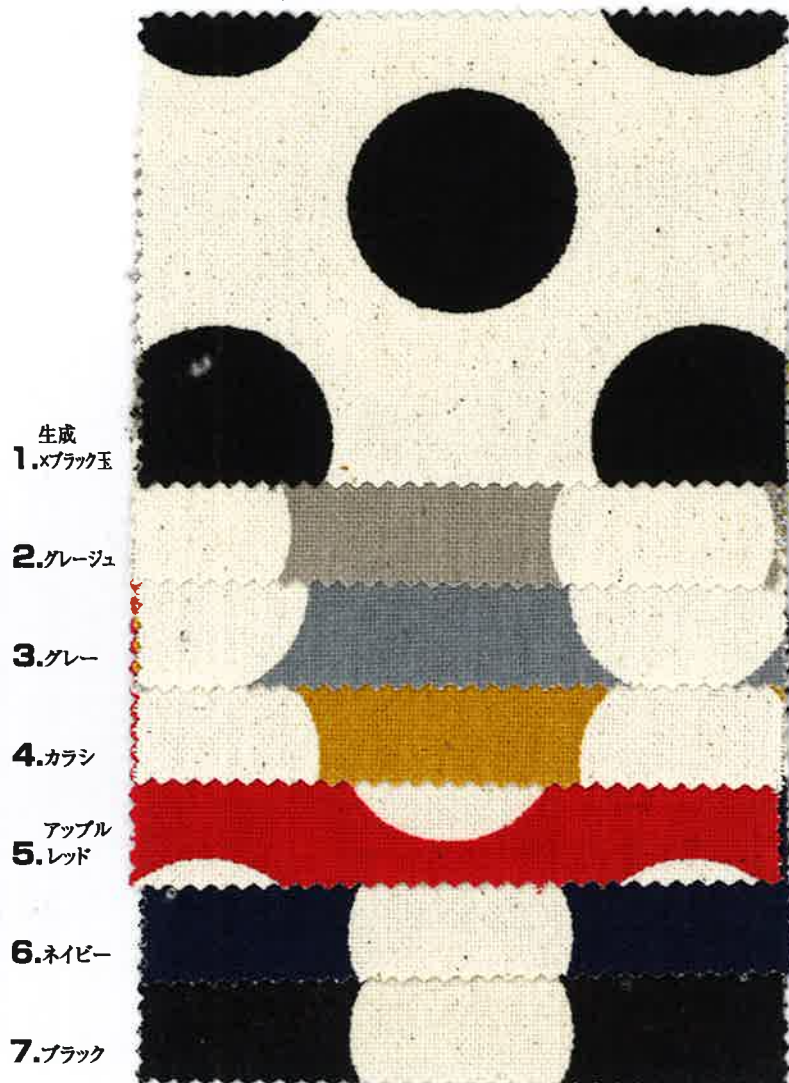

88331 COTTON PRINTED CANVAS

SEVENBERRY®

No. 88331 11号帆布
水玉・ボーダー・ストライプ

SIZE. 110cm×27m

QUAL. C-100%

COTTON-100%

※ナチュラルさを重視した商品の為、生成りベースにしております。
又色ムラ・ネップ・スラブが出易く、又生機のロット違いによるロ
ットブレが生じる可能性もあります。上記事項は商品の特性ですの
でご了承の上、裁断・加工して頂きます様お願い致します。

定
番

D/#1 中ドット

D/#2 大ドット

※企画立案及びご購入に際しては、右記ホームページにて
色柄・在庫状況をご確認の上、ご用命下さい。

在庫確認は「在庫照会システム」をご利用ください。
<http://www.vancet.net>

88331 COTTON PRINTED CANVAS

SEVENBERRY®

No. 88331 11号帆布
水玉・ボーダー・ストライプ

SIZE. 110cm×27m

QUAL. C-100%

COTTON-100%

D/#3 ボーダー

1.ネイビー×レッド

※ナチュラルさを重視した商品の為、生成りベースにしております。
又色ムラ・ネップ・スラブが出易く、又生機のロット違いによるロ
ットブレが生じる可能性もあります。上記事項は商品の特性ですの
でご了承の上、裁断・加工して頂きます様お願い致します。

2.ネイビー×ブルー

3.ネイビー×ネイビー

4.ブラック×モンペク

5.グリーン×グレージュ

D/#4
ストライプ

1.ブラック

2.グレー

3.イエロー

4.ブルー

アップル
5.レッド