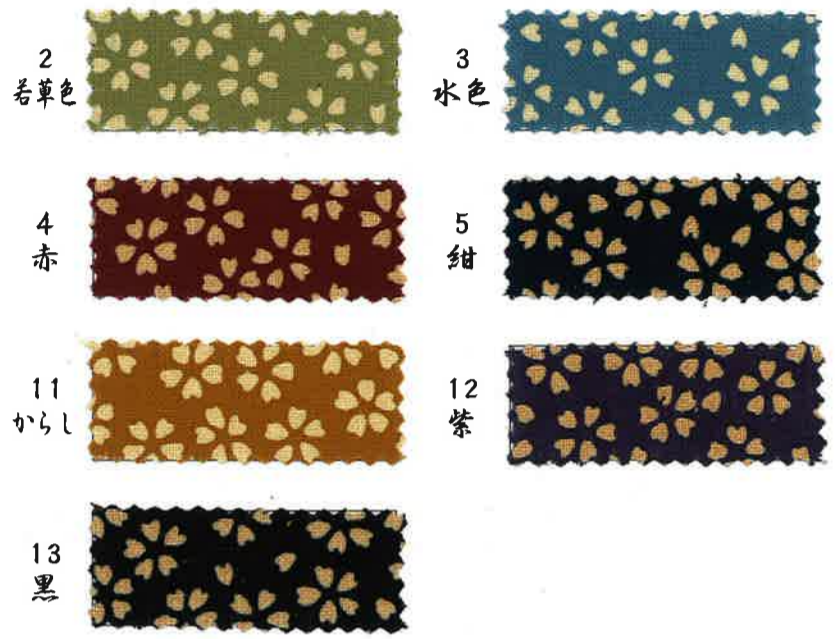

D/#1 『桜』

D/#2 『麻の葉』

D/#3 『青海波』

※企画立案及びご購入に際しては、右記ホームページにて色柄・在庫状況をご確認の上、ご用命下さい。

在庫確認は「在庫照会システム」をご利用ください。  
<http://www.vancet.net>

定  
番

D/#4 『市松』

1  
からし

2  
赤

3  
青

4  
紺

D/#5 『井縞』

1  
山吹

2  
赤

3  
紺

4  
黒

11  
藍

12  
紫地

13  
こげ茶

D/#6 『矢縞』

1  
緑

2  
赤

3  
青

4  
紺

11  
からし

12  
黒

D/#7 『とんぼ』

D/#8 『千鳥』

定  
番

※企画立案及びご購入に際しては、右記ホームページにて色柄・在庫状況をご確認の上、ご用命下さい。

在庫確認は「在庫照会システム」をご利用ください。  
<http://www.vancet.net>