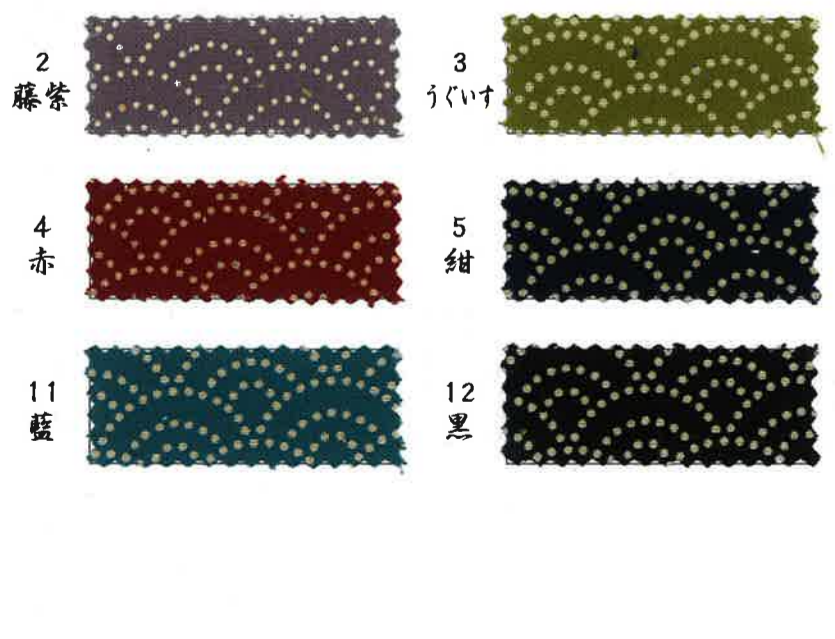

D/#1 『桜』

D/#2 『麻の葉』

D/#3 『青海波』

※企画立案及びご購入に際しては、右記ホームページにて色柄・在庫状況をご確認の上、ご用命下さい。

在庫確認は「在庫照会システム」をご利用ください。  
<http://www.vancet.net>

定  
番

D/#4 『市松』

1  
からし

2  
赤

3  
青

4  
紺

D/#5 『井縞』

1  
山吹

2  
赤

3  
紺

4  
黒

11  
藍

12  
紫地

13  
こげ茶

D/#6 『矢縞』

1  
緑

2  
赤

3  
青

4  
紺

11  
からし

12  
黒

D/#7 『とんぼ』

D/#8 『千鳥』

定  
番

※企画立案及びご購入に際しては、右記ホームページにて色柄・在庫状況をご確認の上、ご用命下さい。

在庫確認は「在庫照会システム」をご利用ください。  
<http://www.vancet.net>