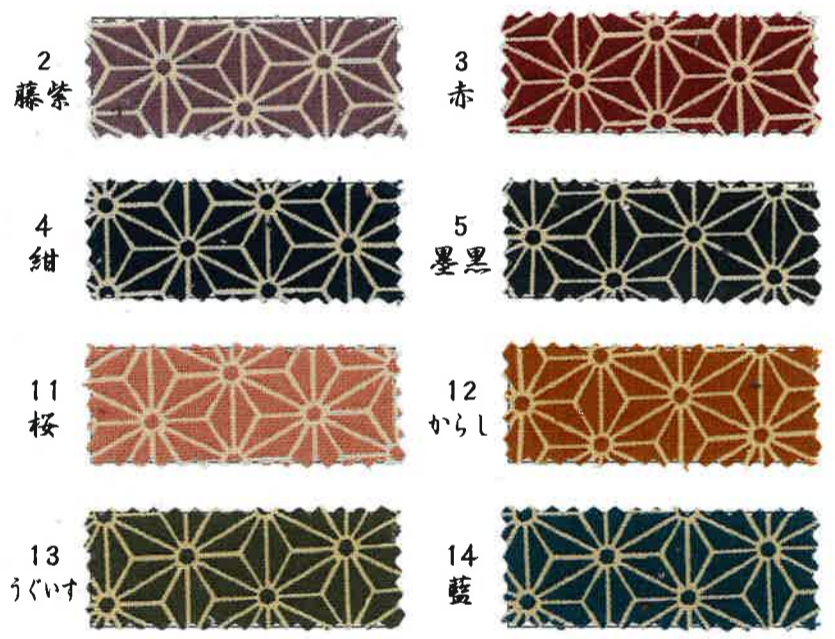

D/#1 『桜』

D/#2 『麻の葉』

D/#3 『青海波』

※企画立案及びご購入に際しては、右記ホームページにて色柄・在庫状況をご確認の上、ご用命下さい。

在庫確認は「在庫照会システム」をご利用ください。  
<http://www.vancet.net>

定  
番

D/#4 『市松』

1  
からし

2  
赤

3  
青

4  
紺

D/#5 『井縞』

1  
山吹

2  
赤

3  
紺

4  
黒

11  
藍

12  
紫地

13  
こげ茶

D/#6 『矢縞』

1  
緑

2  
赤

3  
青

4  
紺