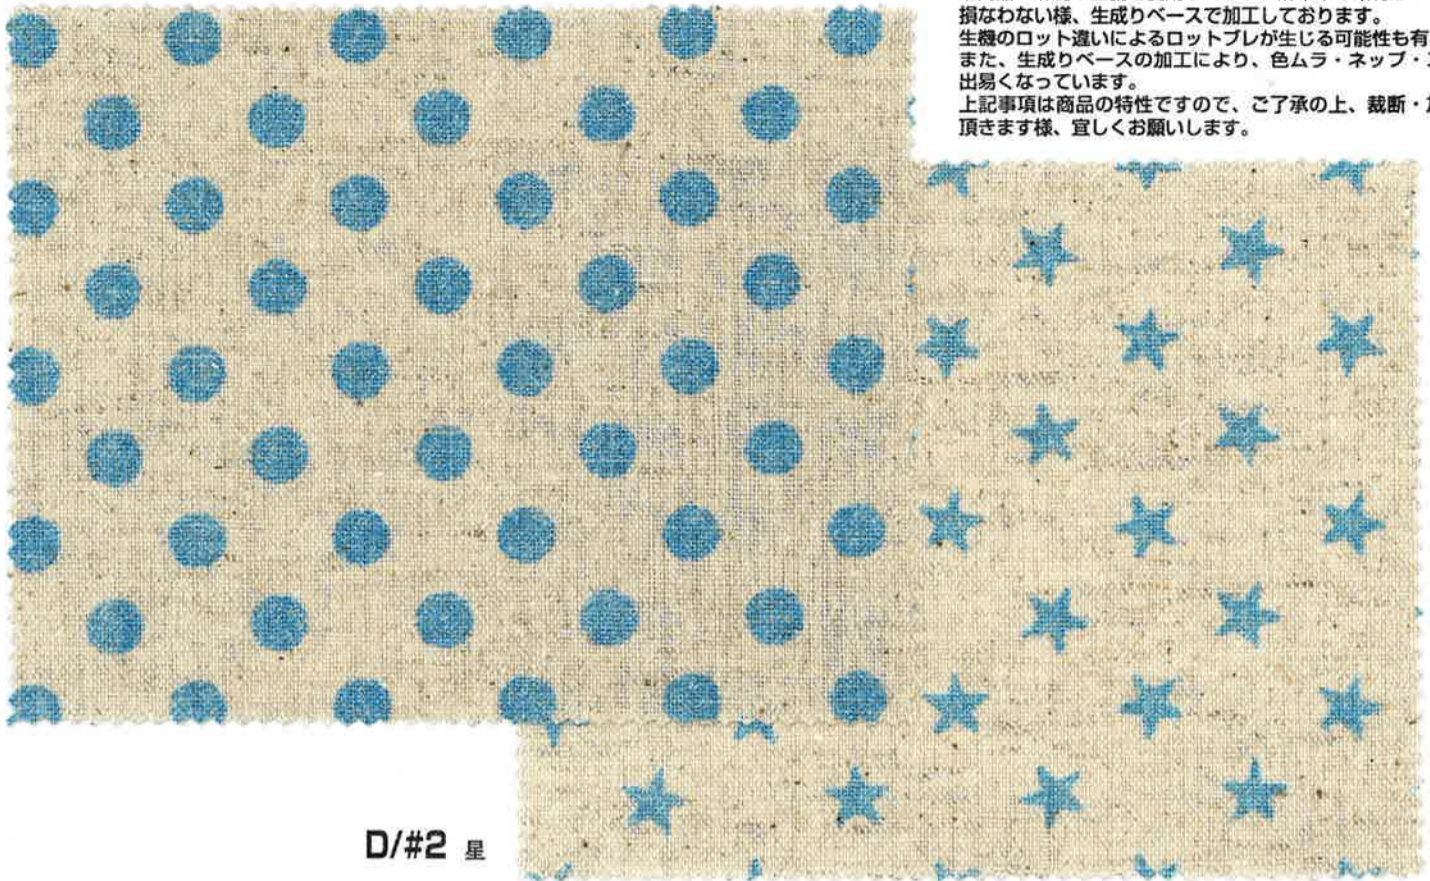

※本商品は麻混の生機を使用しており、麻本来の素材感を損なわない様、生成りベースで加工しております。生機のロット違いによるロットブレが生じる可能性も有ります。また、生成りベースの加工により、色ムラ・ネップ・スラブが出易くなっています。上記事項は商品の特性ですので、ご了承の上、裁断・加工して頂きます様、宜しくお願いします。

定番

D/#1 水玉

D/#2 星

D/#1

D/#2

※企画立案及びご購入に際しては、右記ホームページにて色柄・在庫状況をご確認の上、ご用命下さい。