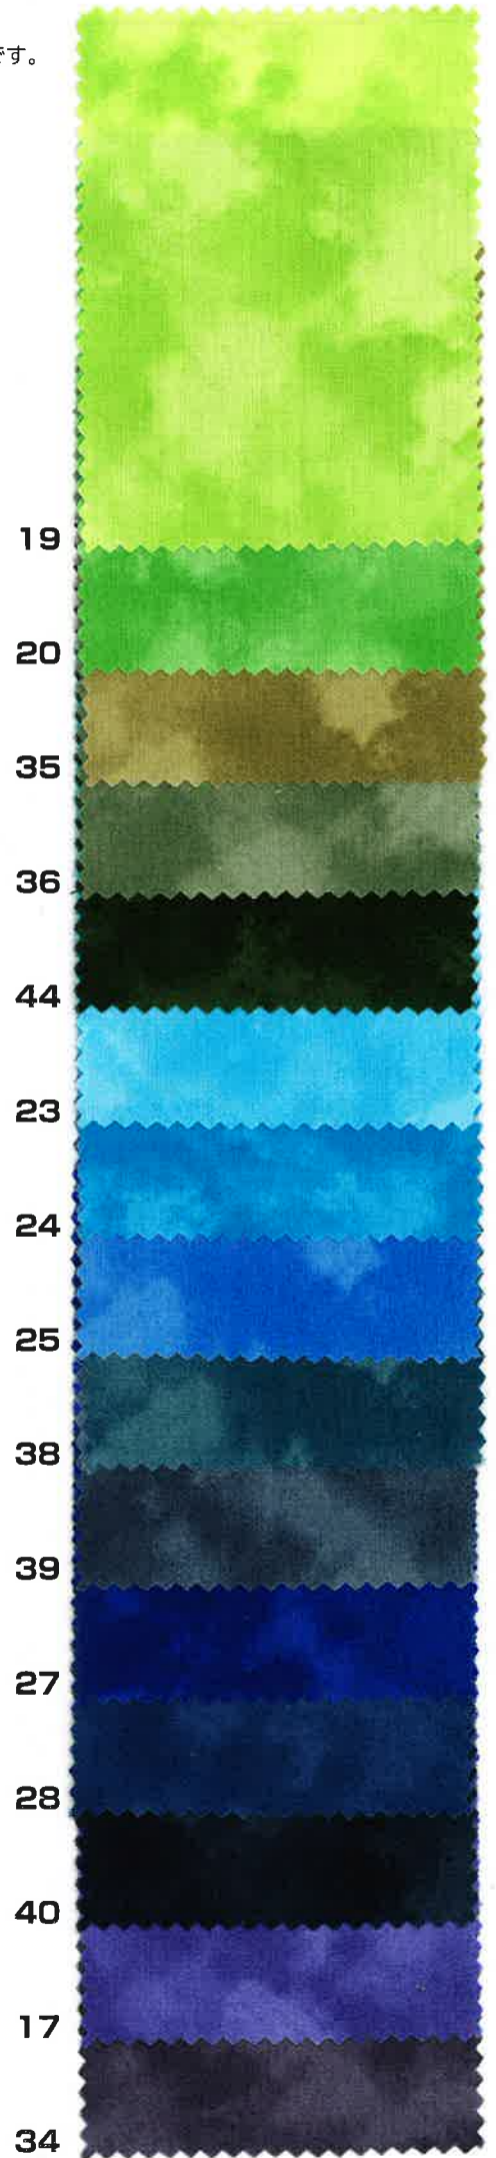

SEVENBERRY®

SIZE. 110/112cm×55m

QUAL. C-100%

COTTON-100%

205本ブロードをグラデーションカラーで展開しました！
豊富なカラーバリエーションで一年中衣料から資材までお使い頂けます！
※色ムラを表現した加工のため、ロットごとに色差やムラの見え方に違いがありますが、本加工の特性です。

定
番

※企画立案及びご購入に際しては、右記ホームページにて色柄・在庫状況をご確認の上、ご用命下さい。