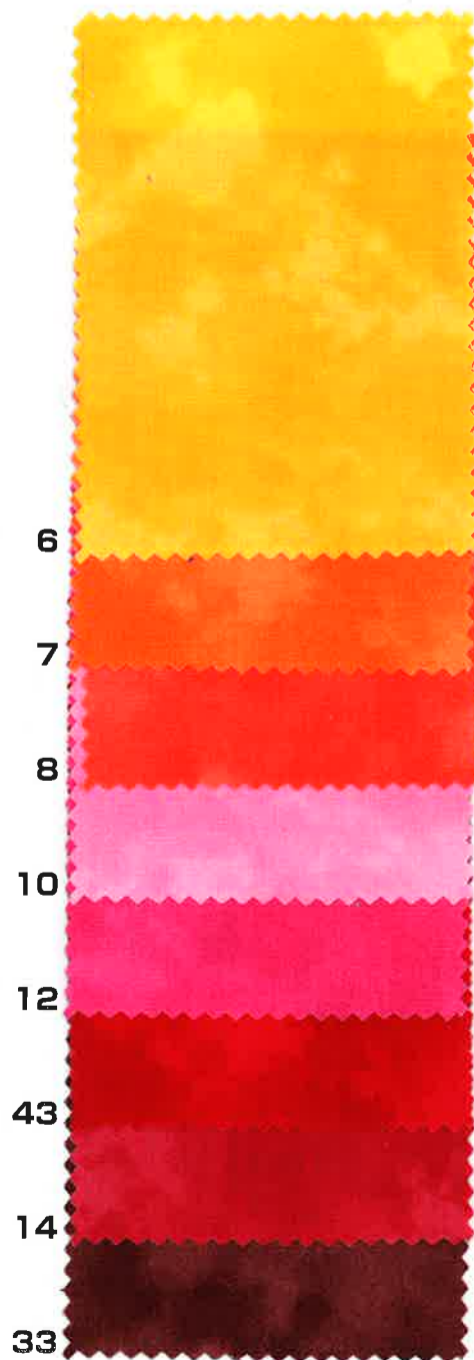

SEVENBERRY®

SIZE. 110/112cm×55m

QUAL. C-100%

COTTON-100%

205本ブロードをグラデーションカラーで展開しました！
豊富なカラーバリエーションで一年中衣料から資材までお使い頂けます！
※色ムラを表現した加工のため、ロットごとに色差やムラの見え方に違いがありますが、本加工の特性です。

定
番

※企画立案及びご購入に際しては、右記ホームページにて色柄・在庫状況をご確認の上、ご用命下さい。