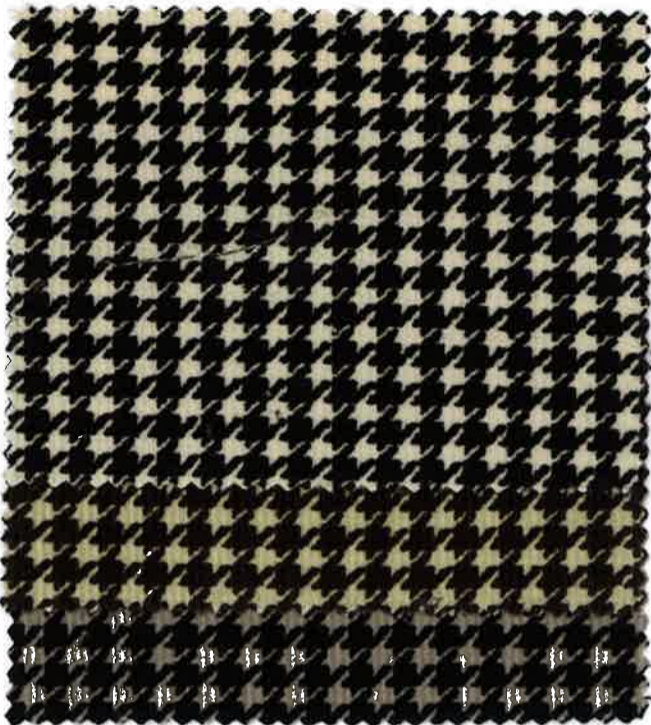

SEVENBERRY®

No. **85953** 21Wコーデュロイ単糸
モノクロシリーズ

SIZE. 108/110cm×36m

QUAL. C-100%

D/#1

1

2

3

在庫確認は「在庫照会システム」をご利用ください。
<http://www.vancet.net>

SEVENBERRY®

No. **85953** 21Wコーデュロイ単糸
モノクロシリーズ

SIZE. 108/110cm×36m

QUAL. C-100%

D/#4

1

2