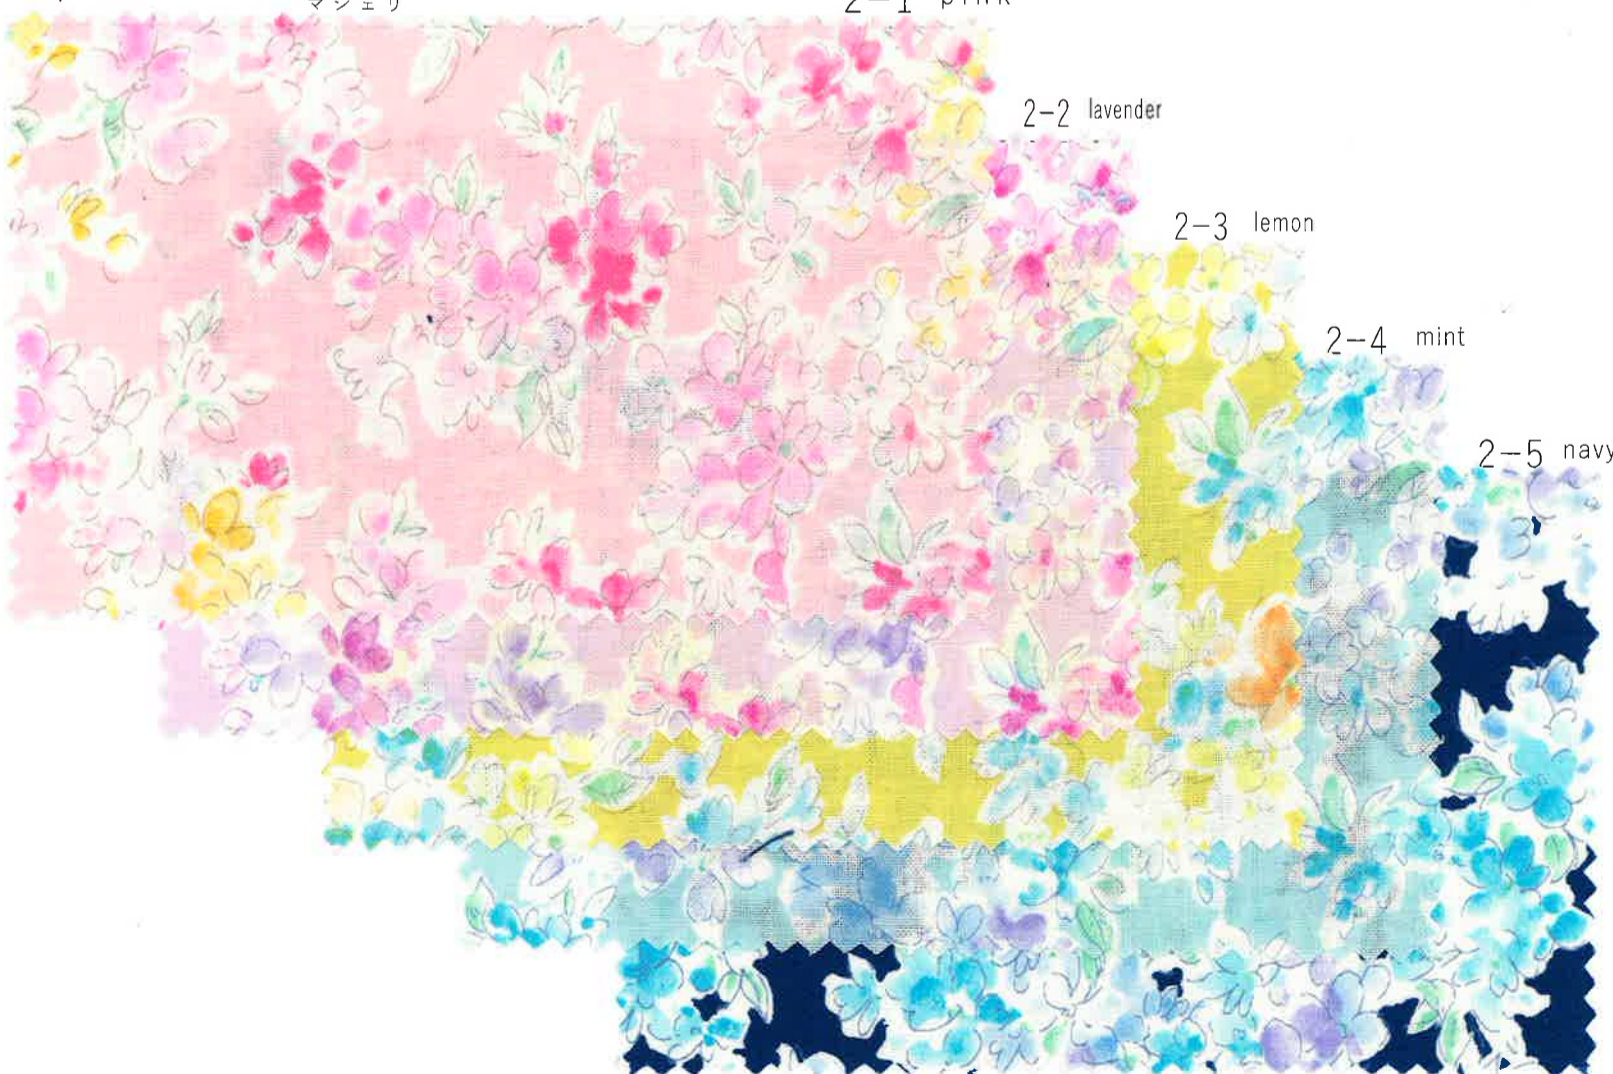

D/#1 Herbal Flower

ハーバルフラワー

1-1 natural multi

1-2 natural lavender

1-3 natural blue

1-4 navy

D/#2 Ma cherie

マシェリ

2-1 pink

2-2 lavender

2-3 lemon

2-4 mint

2-5 navy

※企画立案及びご購入に際しては、右記ホームページにて色柄・在庫状況をご確認の上、ご用命下さい。

在庫確認は「在庫照会システム」をご利用ください。
<http://www.vancet.net>