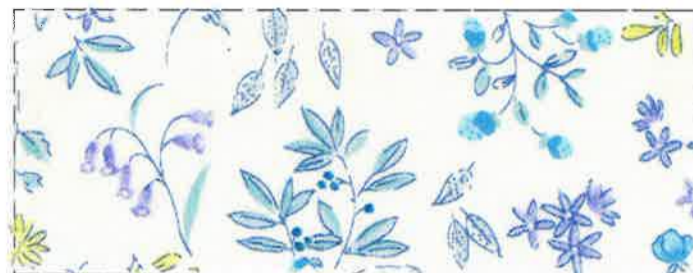

D/#1 Herbal Flower

ハーバルフラワー

1-1 natural multi

1-2 natural lavender

1-3 natural blue

1-4 navy

D/#2 Ma cherie

マシェリ

2-1 pink

2-2 lavender

2-3 lemon

2-4 mint

2-5 navy

※企画立案及びご購入に際しては、右記ホームページにて色柄・在庫状況をご確認の上、ご用命下さい。

在庫確認は「在庫照会システム」をご利用ください。
<http://www.vancet.net>