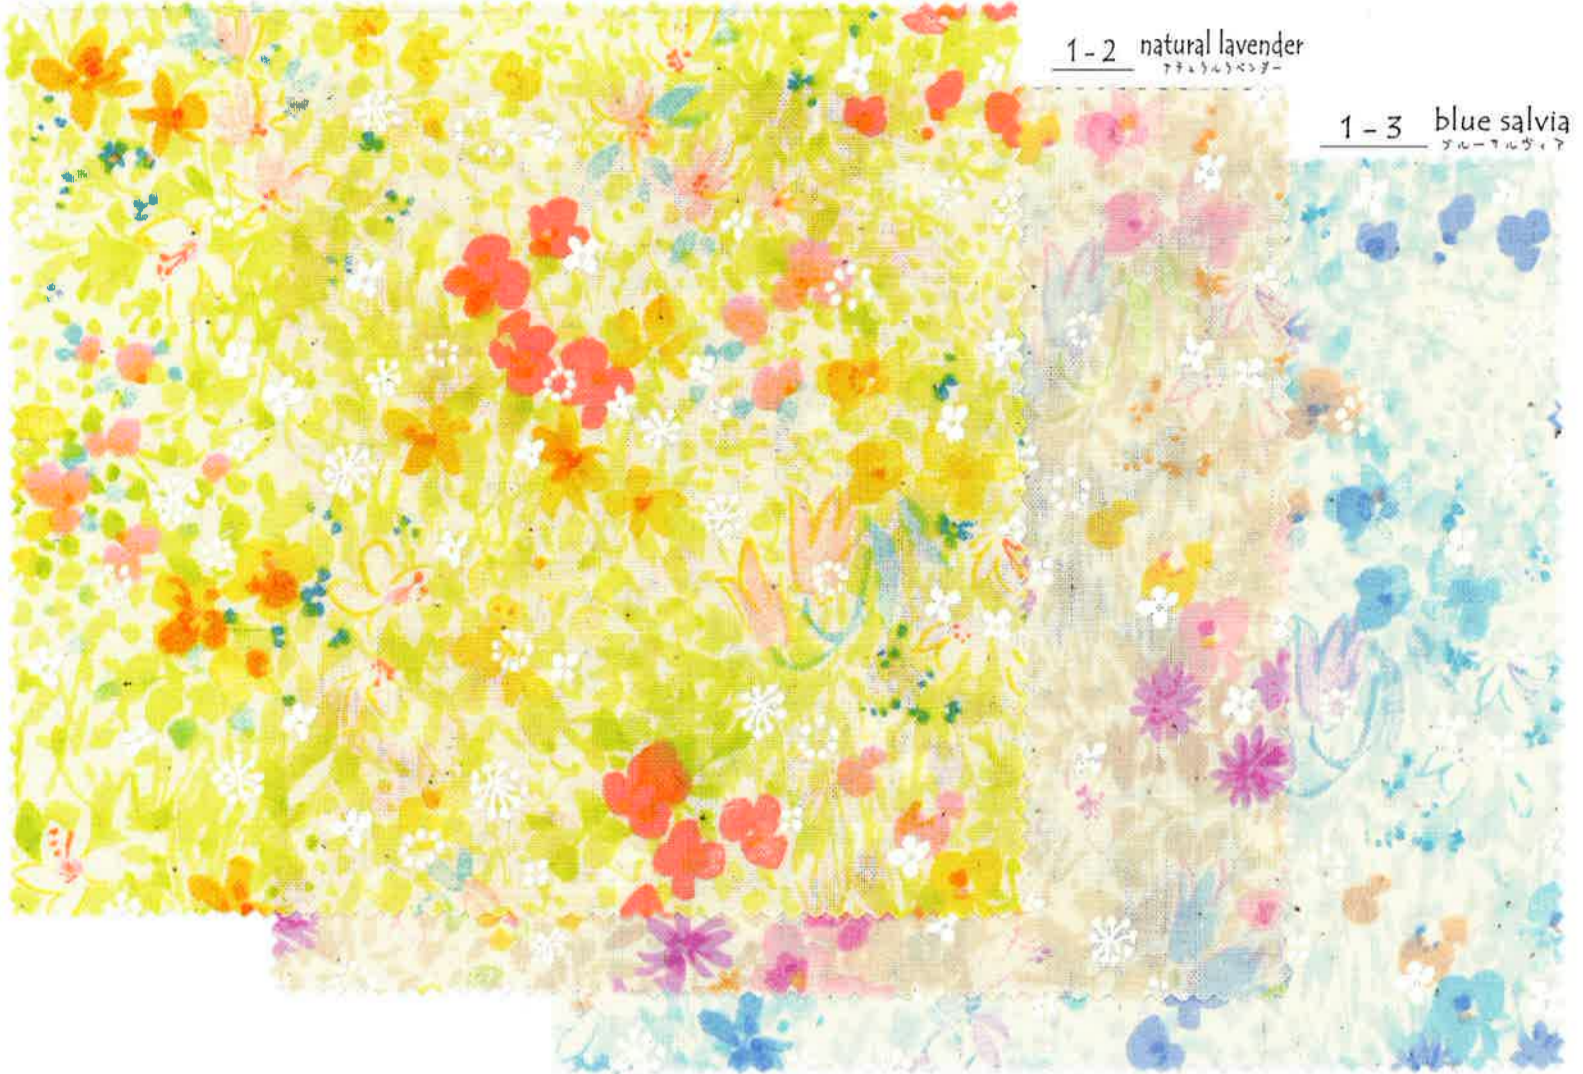

SEVENBERRY® **[[Ki-mama]]**
COLLECTION

SIZE. 108/110cm×36m

QUAL. Cotton-100%

※本商品はナチュラル感を出す為、生成りベースで加工しております。生地のロット違いによるロットブレが生じる可能性もあります。又、生成りベースの加工により、色ムラ・ネップ・スラブが出易くなっています。上記事項は商品の特性ですので、ご了承の上、裁断・加工して頂きます様、宜しく致します。

D / # 1 『Wonderful Garden』
ワンダフルガーデン 1-1 herb garden
ハーブガーデン

D / # 2 『Water Flower』
ウォーターフラワー 2-1 pink rose
ピンクローズ

※企画立案及びご購入に際しては、右記ホームページにて色柄・在庫状況をご確認の上、ご用命下さい。

在庫確認は「在庫照会システム」をご利用ください。
<http://www.vancet.net>