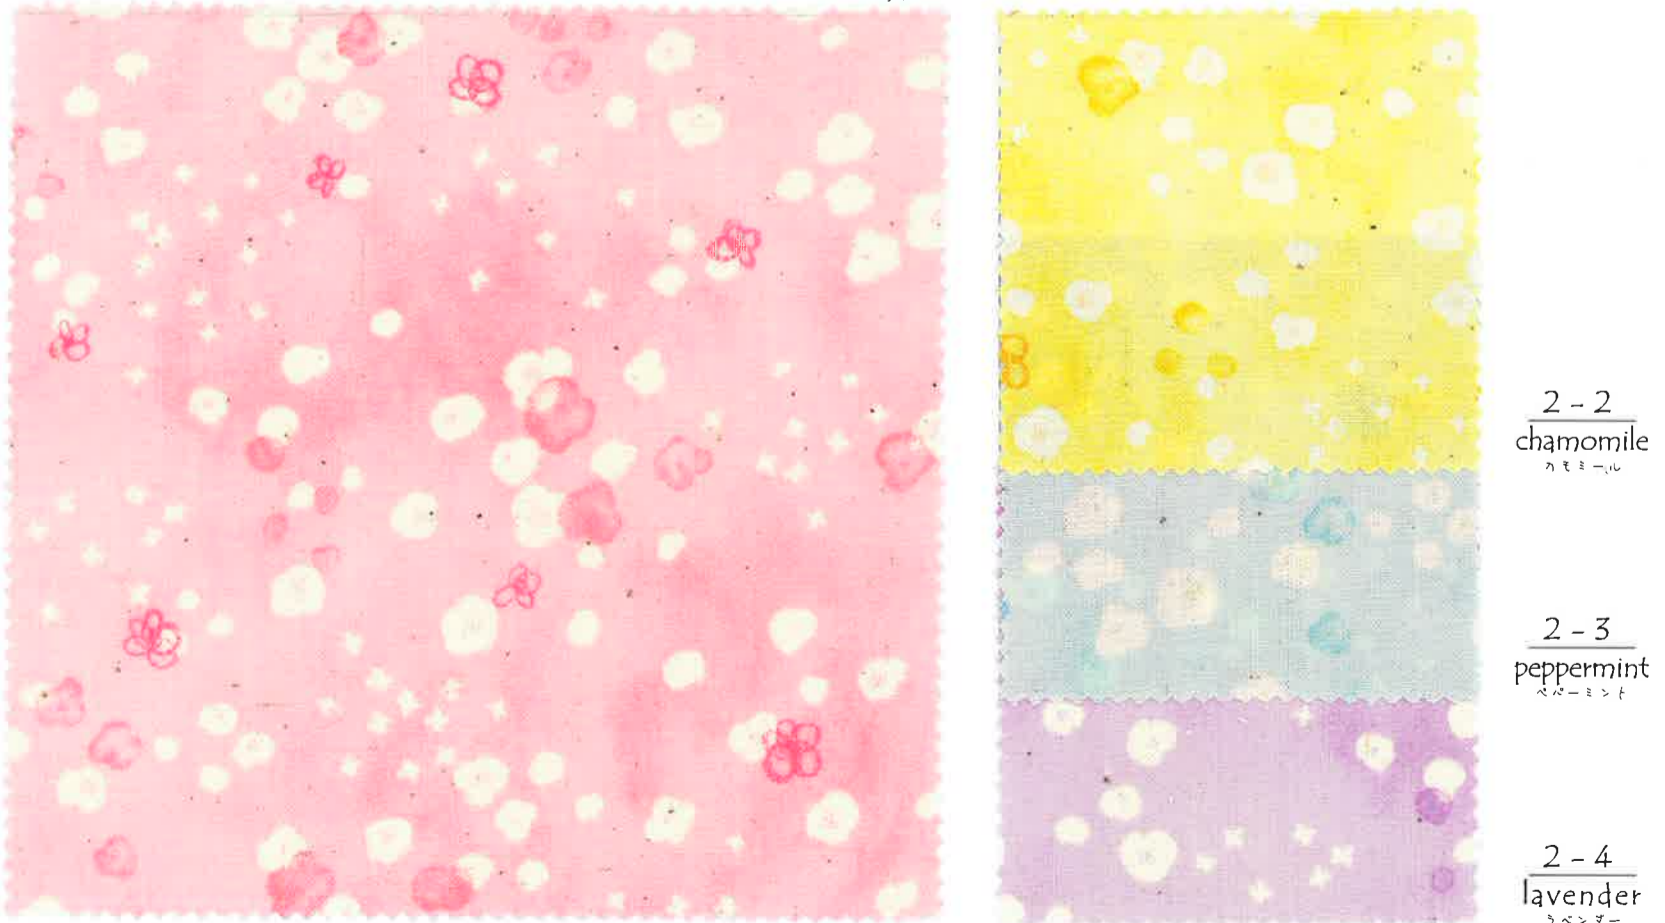

SEVENBERRY® **[[Ki-mama]]**
COLLECTION

SIZE. 108/110cm×36m

QUAL. Cotton-100%

※本商品はナチュラル感を出す為、生成りベースで加工しております。生地のロット違いによるロットブレが生じる可能性もあります。又、生成りベースの加工により、色ムラ・ネップ・スラブが出易くなっています。上記事項は商品の特性ですので、ご了承の上、裁断・加工して頂きます様、宜しく致します。

D / # 1 『Wonderful Garden』
ワンダフルガーデン 1-1 herb garden
ハーブガーデン

D / # 2 『Water Flower』
ウォーターフラワー 2-1 pink rose
ピンクローズ

※企画立案及びご購入に際しては、右記ホームページにて色柄・在庫状況をご確認の上、ご用命下さい。

在庫確認は「在庫照会システム」をご利用ください。
<http://www.vancet.net>