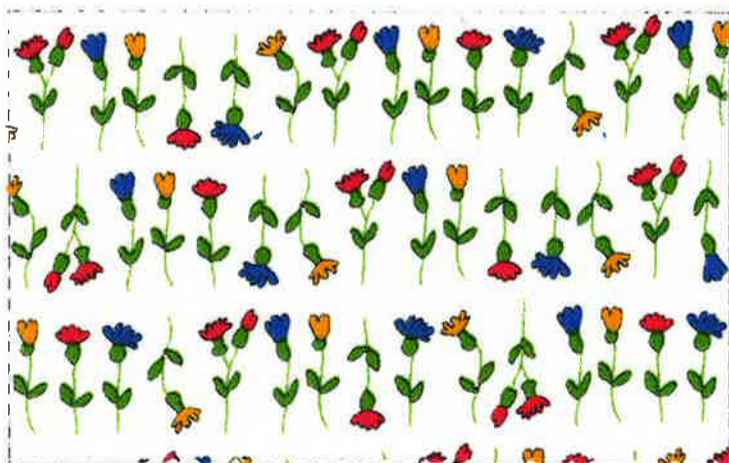

D/#2 『コバナバーナ』

1.カラフル