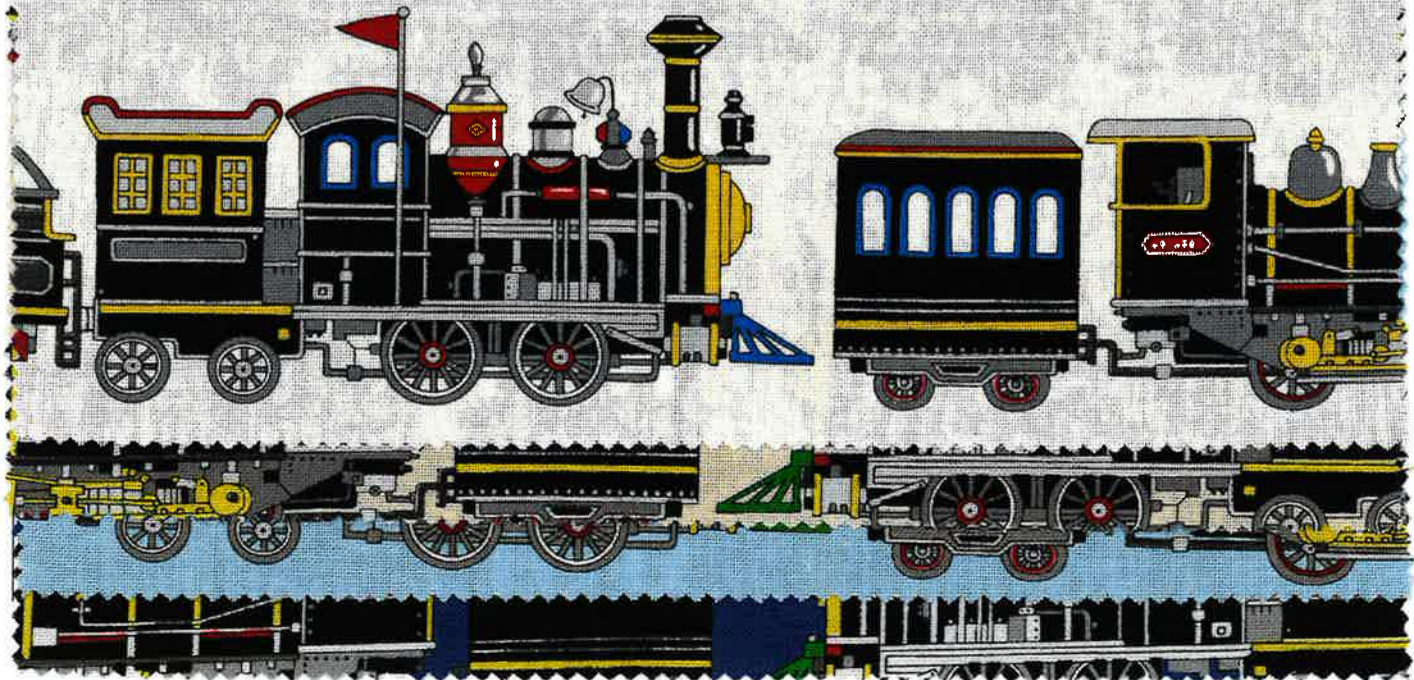

D/#2

Locomotive
機関車

1. Shiro
2. Beige
3. Sky
4. Navy