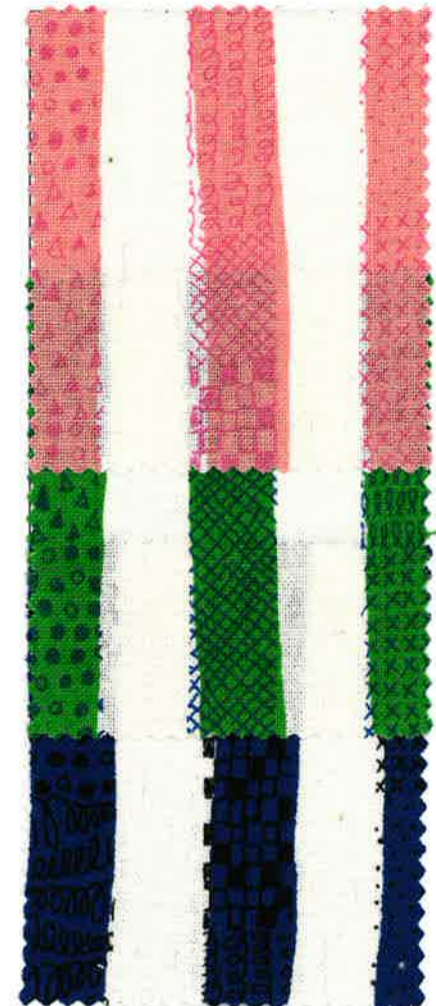

D/#1 『スクエア』

1. クリーム

2. ブラック

3. ピンク

4. モーブ

5. ビスケット

D/#2 『クレヨンチェック』

1. クリーム

2. ブラック

3. パールグレー

4. ピンク

5. ブルー

※企画立案及びご購入に際しては、右記ホームページにて色柄・在庫状況をご確認の上、ご用命下さい。

在庫確認は「在庫照会システム」をご利用ください。
<http://www.vancet.net>

D/#3 『ストライプ』

1. ブラック

2. ピンク

3. グリーン

4. ネイビー

D/#4 『ナンバー』

1. クリーム

2. ブラック

3. カラシ

4. ブルー