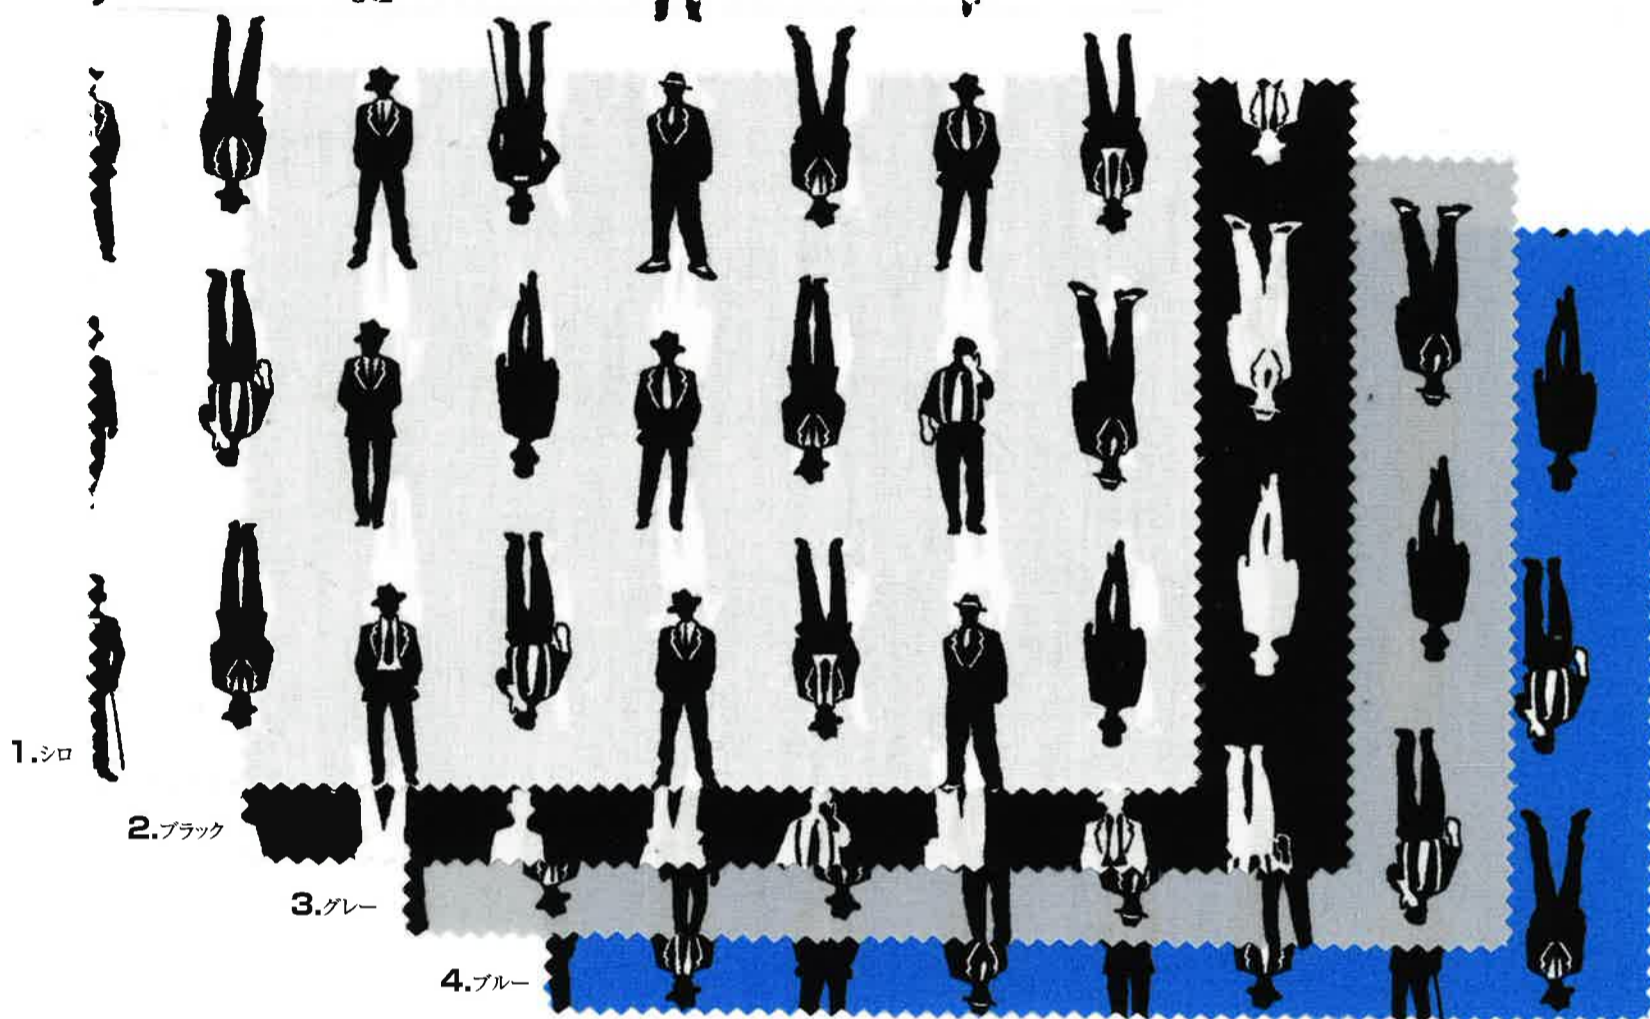

SEVENBERRY®

SIZE. 112cm×56m

QUAL. COTTON-100%

D/#1 「ジェントルマン」

D/#2 「チェス」

※企画立案及びご購入に際しては、右記ホームページにて色柄・在庫状況をご確認の上、ご用命下さい。

在庫確認は「在庫照会システム」をご利用ください。
<http://www.vancet.net>