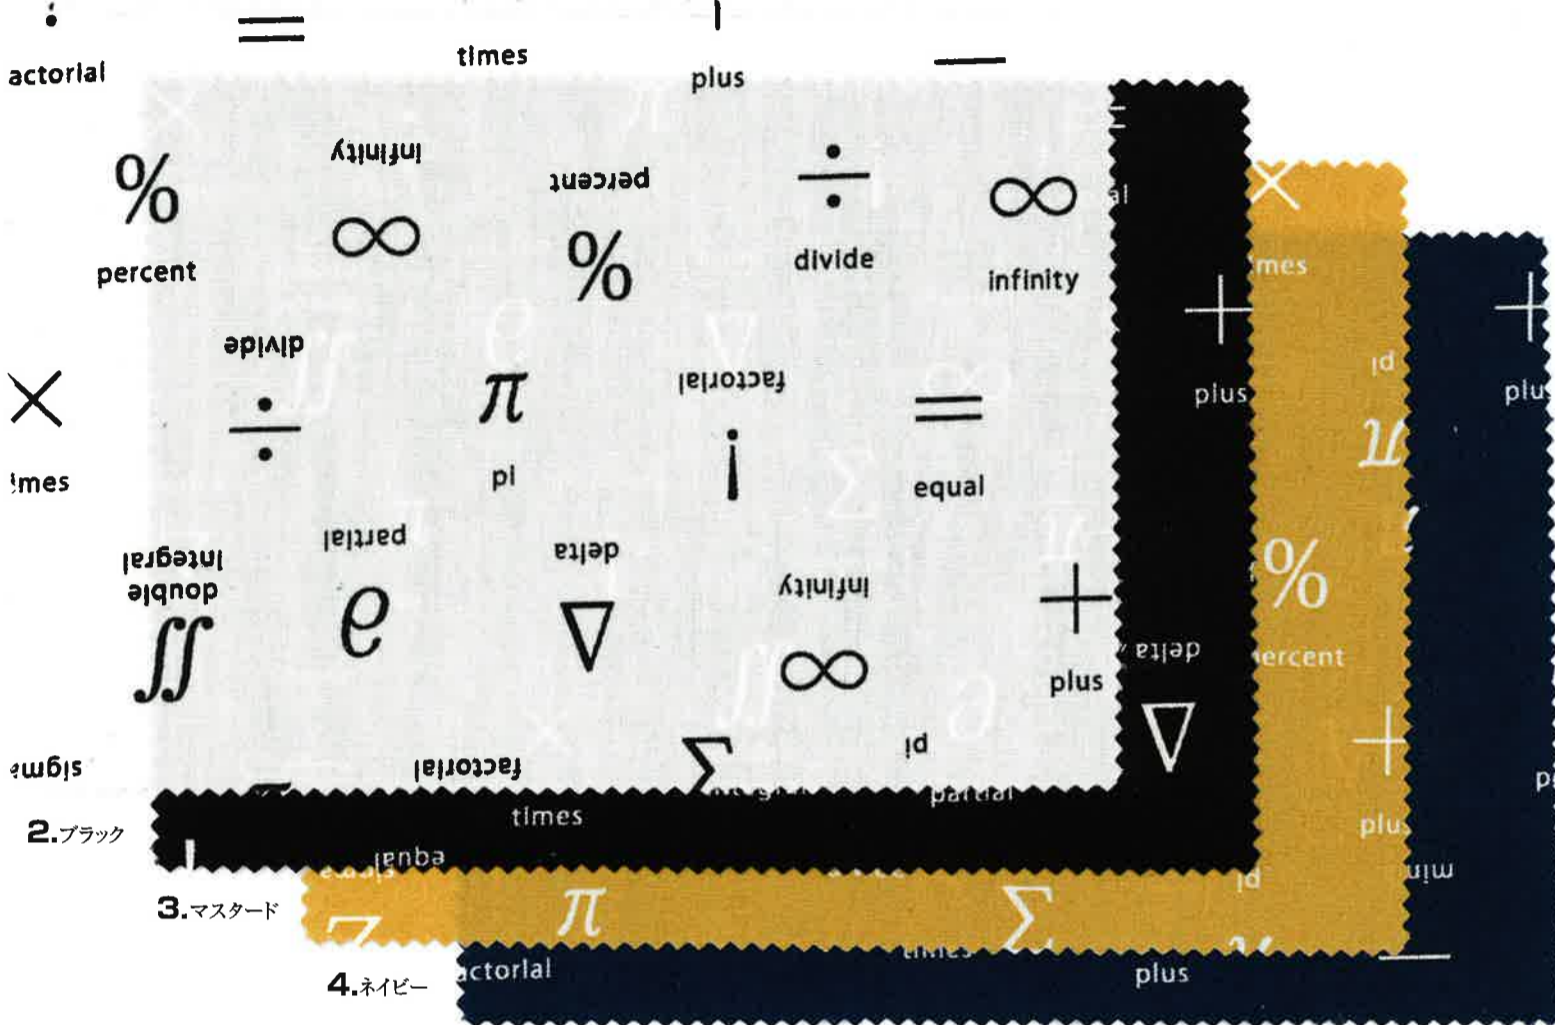

SEVENBERRY®

SIZE. 112cm×56m

QUAL. COTTON-100%

D/#1 「記号」

D/#2 「スパナ」

※企画立案及びご購入に際しては、右記ホームページにて色柄・在庫状況をご確認の上、ご用命下さい。

在庫確認は「在庫照会システム」をご利用ください。
<http://www.vancet.net>