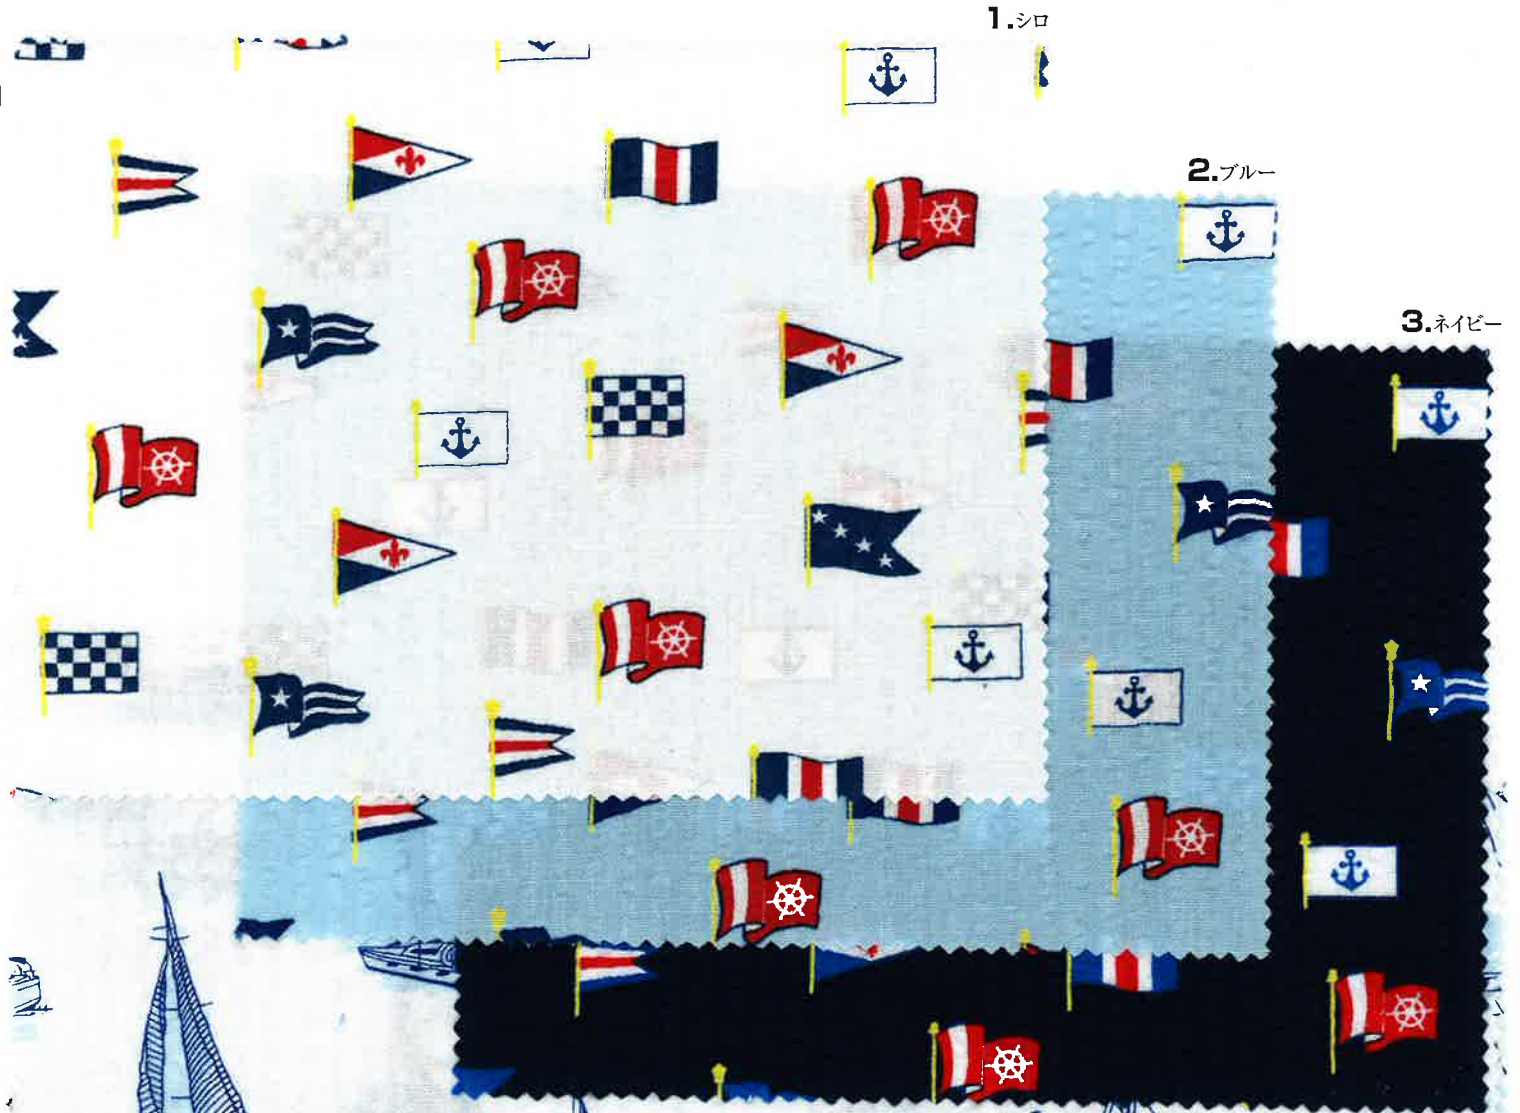

SEVENBERRY®

D/#1
「フラッグ」

D/#2
「ヨット」

※企画立案及びご購入に際しては、右記ホームページにて色柄・在庫状況をご確認の上、ご用命下さい。

在庫確認は「在庫照会システム」をご利用ください。
<http://www.vancet.net>