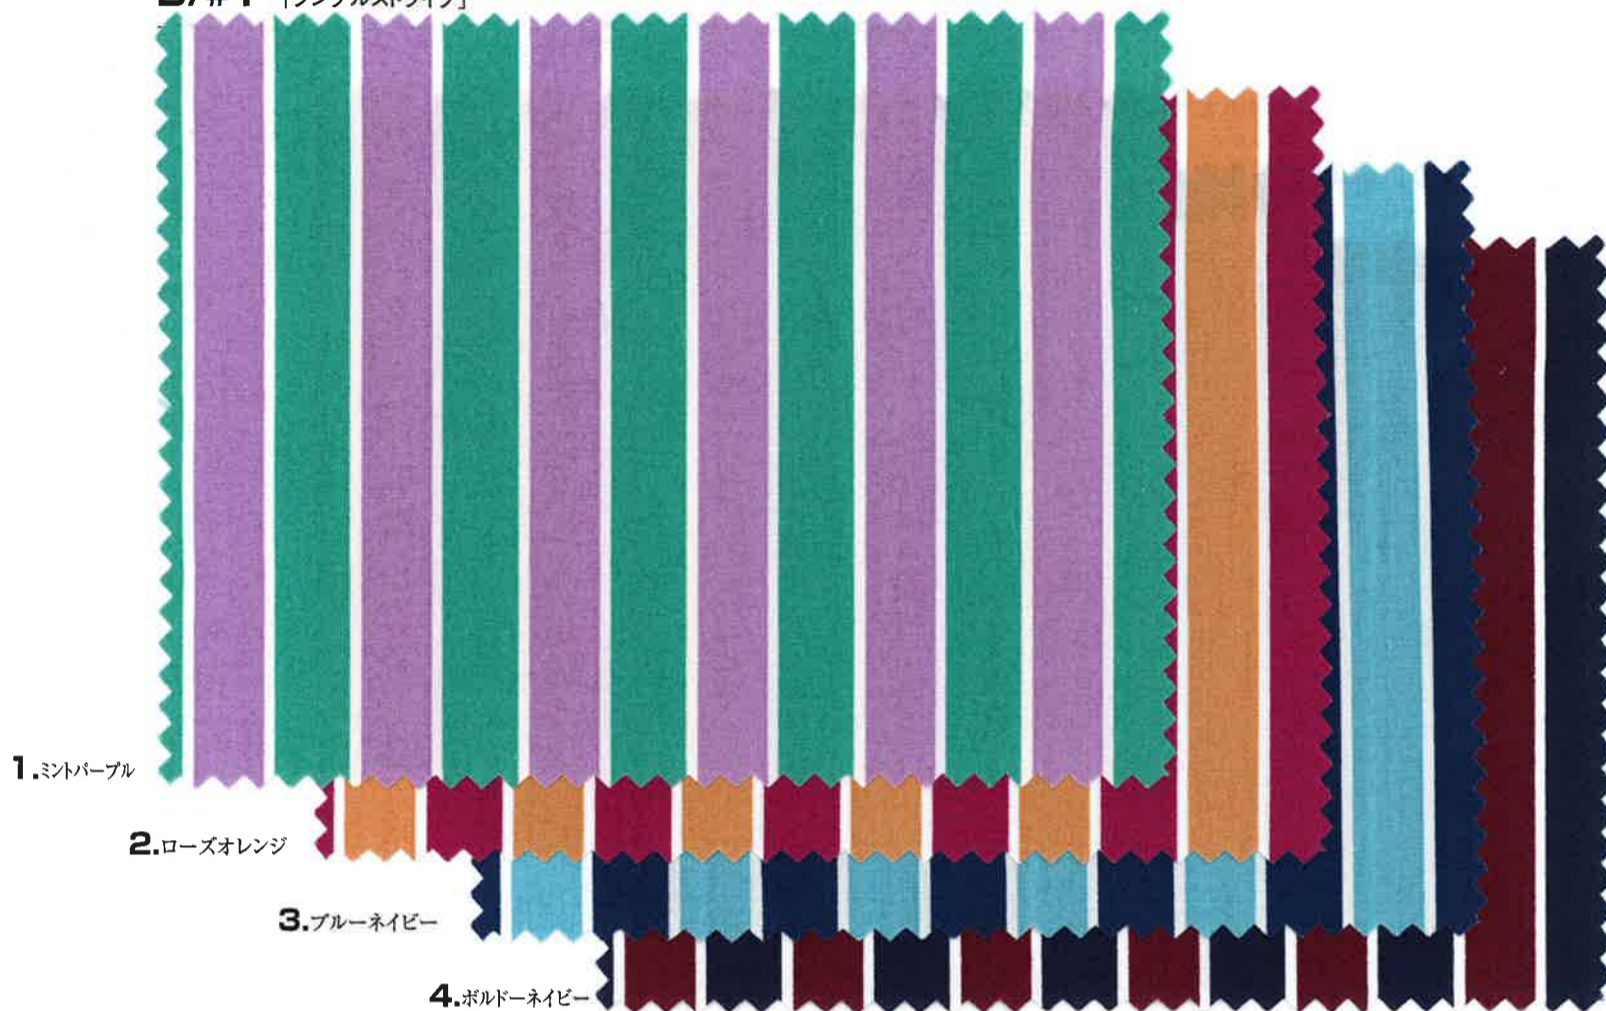

SEVENBERRY®

SIZE. 112cm×56m

QUAL. C-100%

COTTON-100%

D/#1 「シンプルストライプ」

D/#2 「マルチストライプ」

※企画立案及びご購入に際しては、右記ホームページにて色柄・在庫状況をご確認の上、ご用命下さい。

在庫確認は「在庫照会システム」をご利用ください。
<http://www.vancet.net>