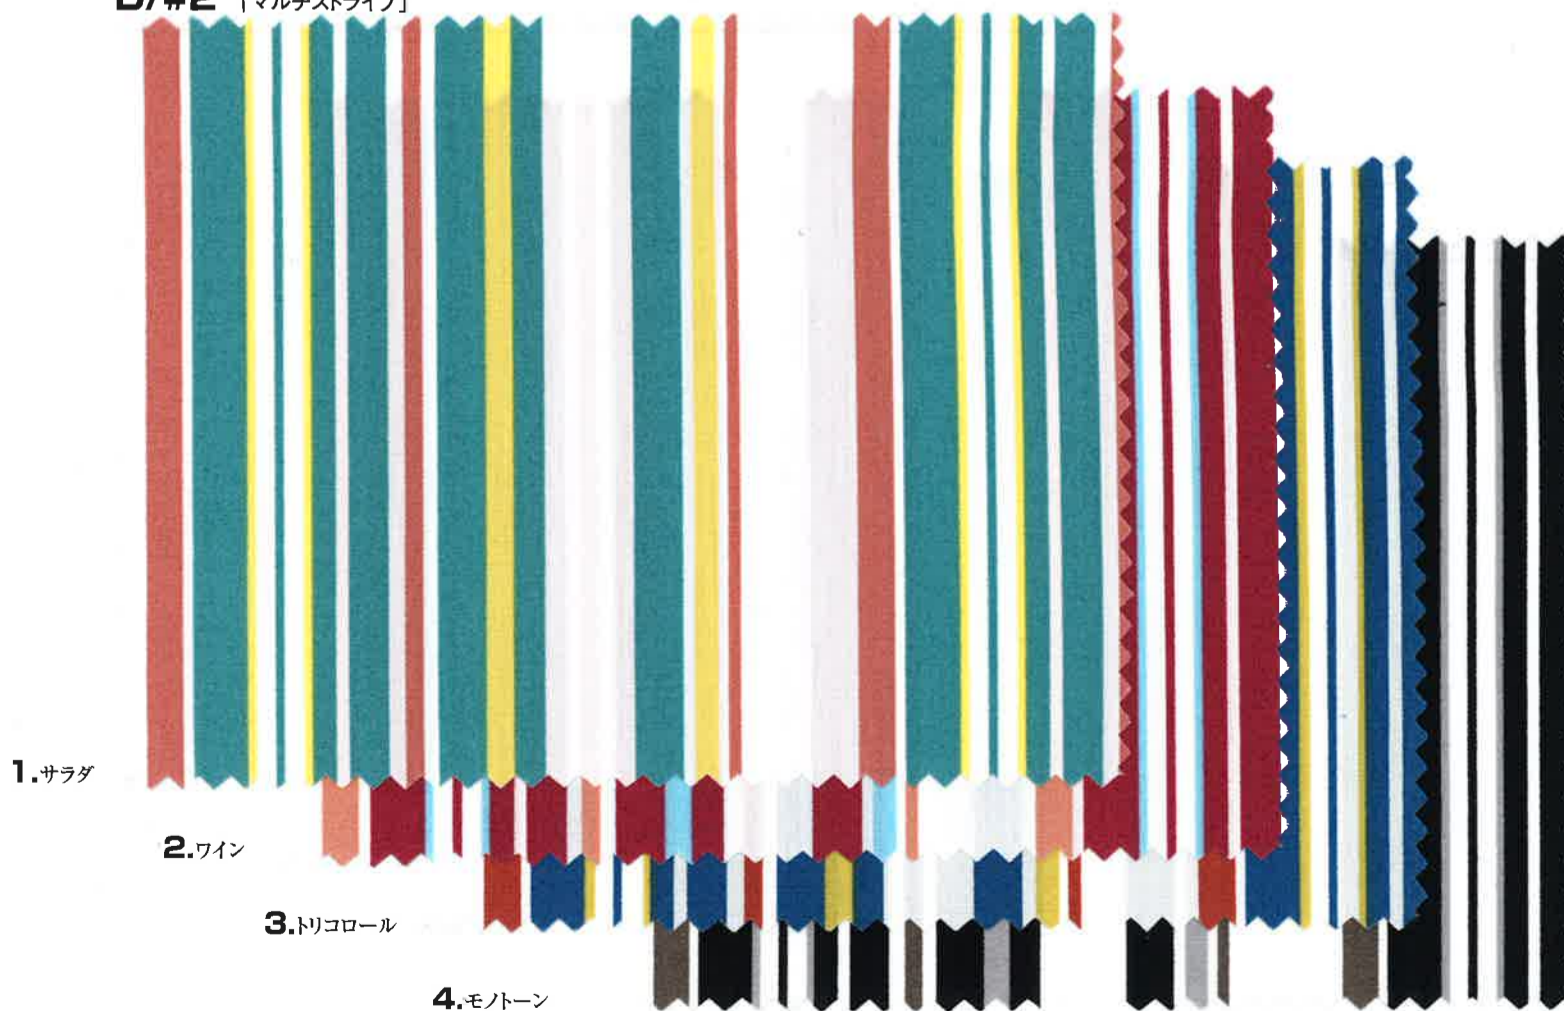

SEVENBERRY®

SIZE. 112cm×56m

QUAL. C-100%

COTTON-100%

D/#1 「シンプルストライプ」

D/#2 「マルチストライプ」

※企画立案及びご購入に際しては、右記ホームページにて色柄・在庫状況をご確認の上、ご用命下さい。

在庫確認は「在庫照会システム」をご利用ください。
<http://www.vancet.net>