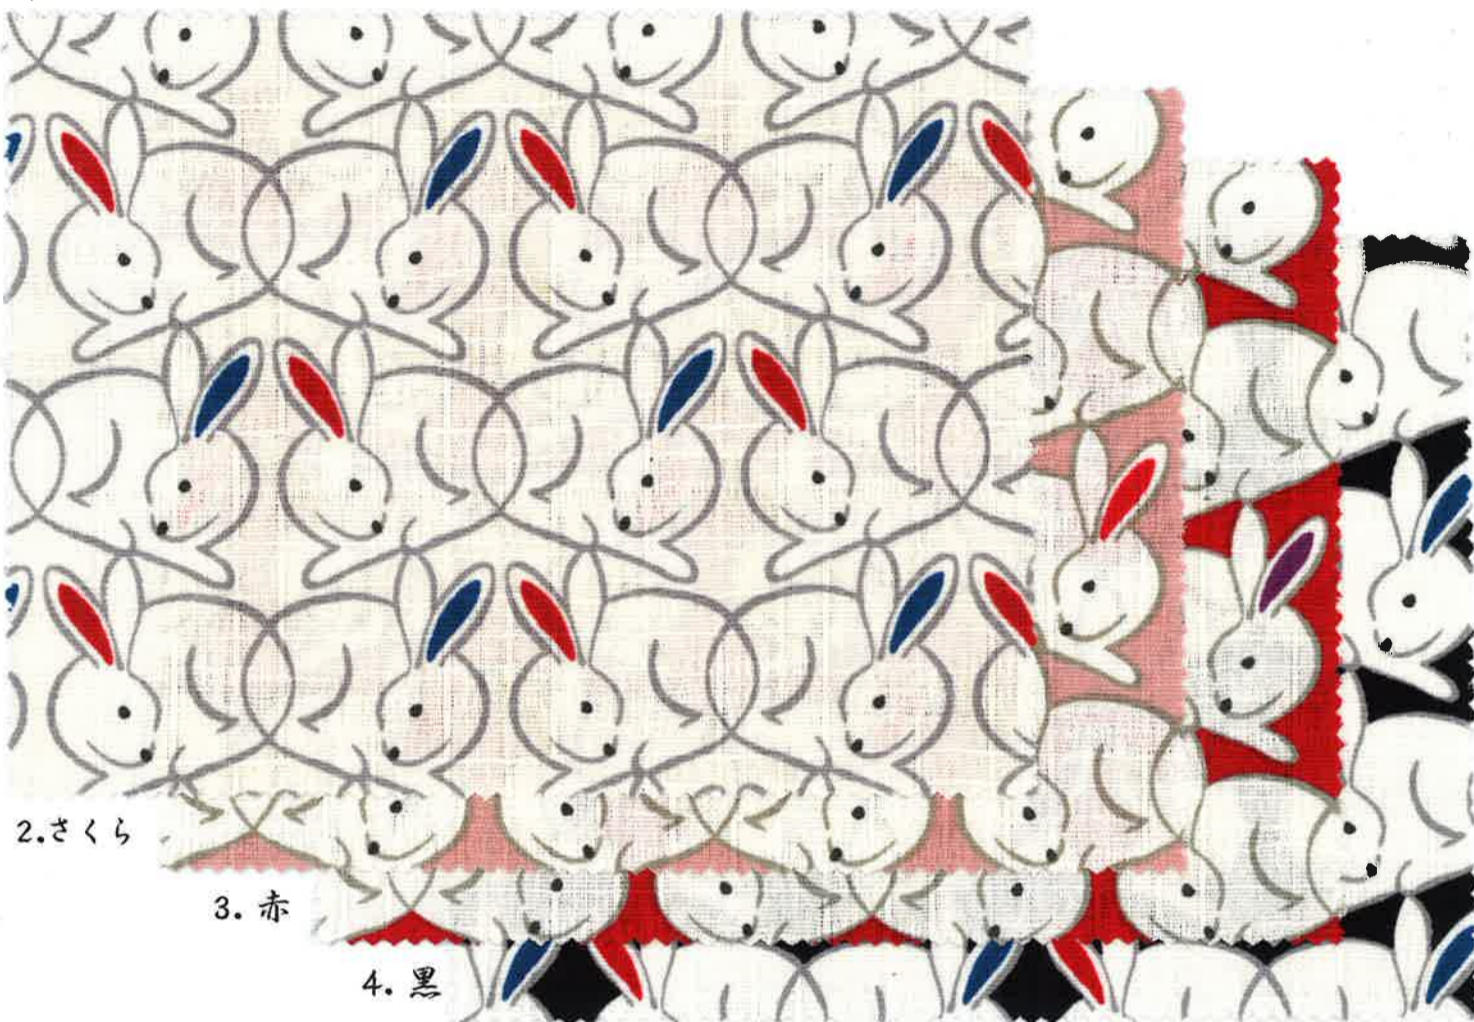

SEVENBERRY®

SIZE. 110/112cm×36m

QUAL. C-100%

COTTON-100%

D/#1 「うさぎ」

1. 生成

D/#2 「狛犬」

1. 生成