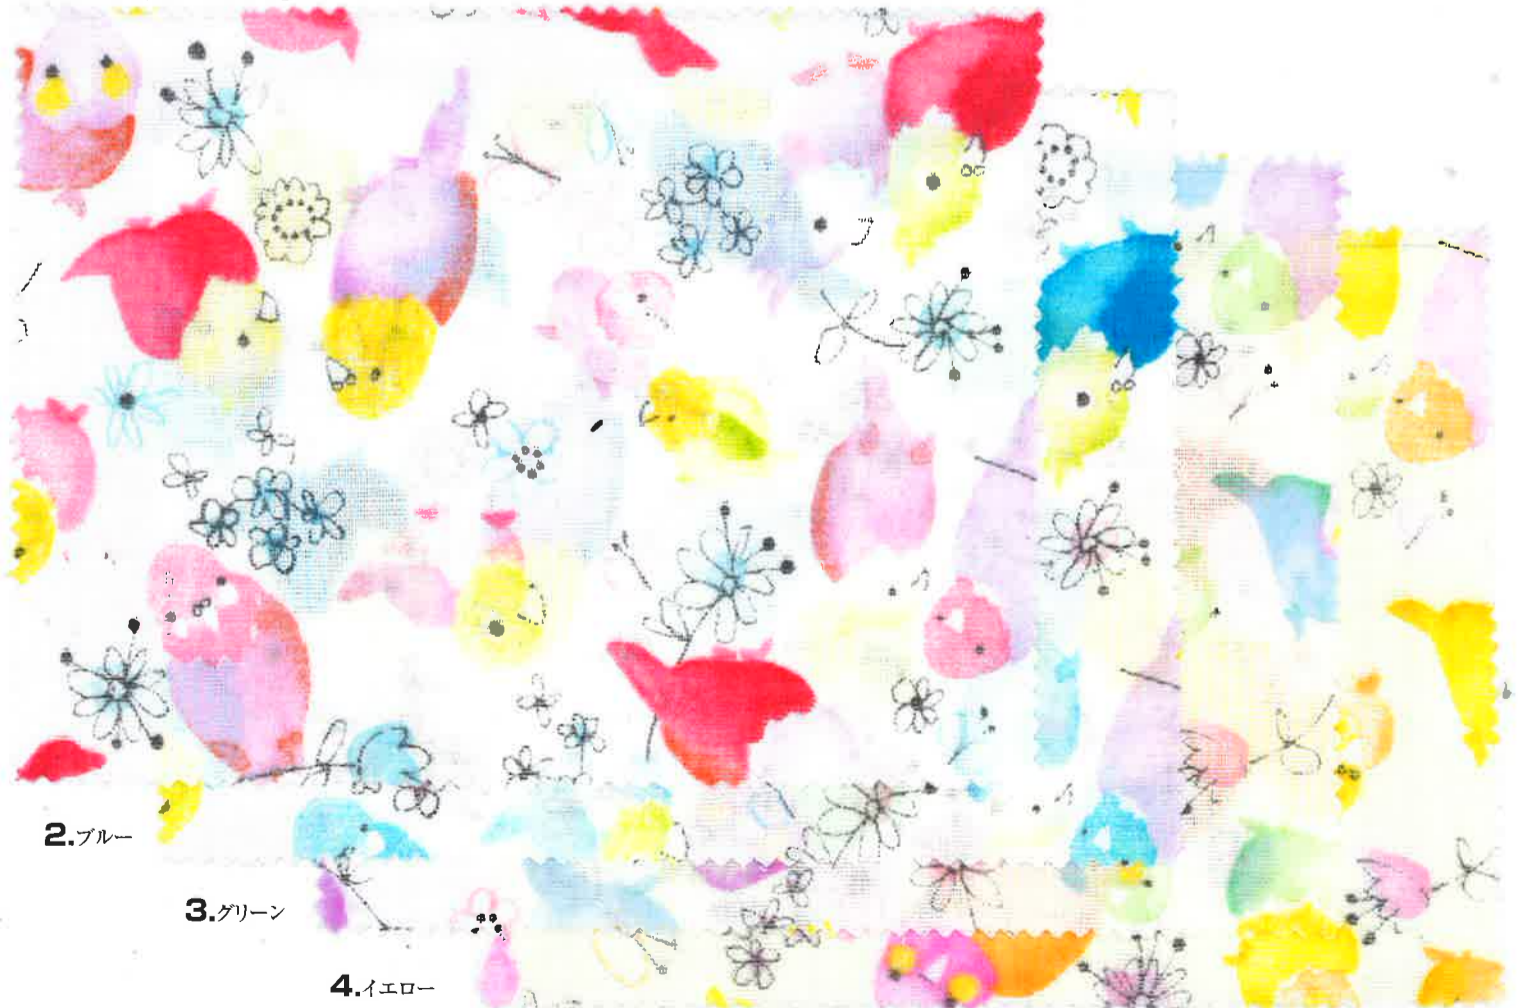

# SEVENBERRY®

SIZE. 108/110cm×35m

QUAL. C-100%

COTTON-100%

D/#1 「りぼんちようちよ」

D/#2 「インコとおはな」

※企画立案及びご購入に際しては、右記ホームページにて色柄・在庫状況をご確認の上、ご用命下さい。

在庫確認は「在庫照会システム」をご利用ください。  
<http://www.vancet.net>

850170 COTTON PRINTED DOUBLE GAUZE

SEVENBERRY®

No. 850170 Wガーゼ  
水彩タッチシリーズ

SIZE. 108/110cm×35m

QUAL. C-100%

COTTON-100%

D/#3 「りぼんボーダー」

1.ピンク