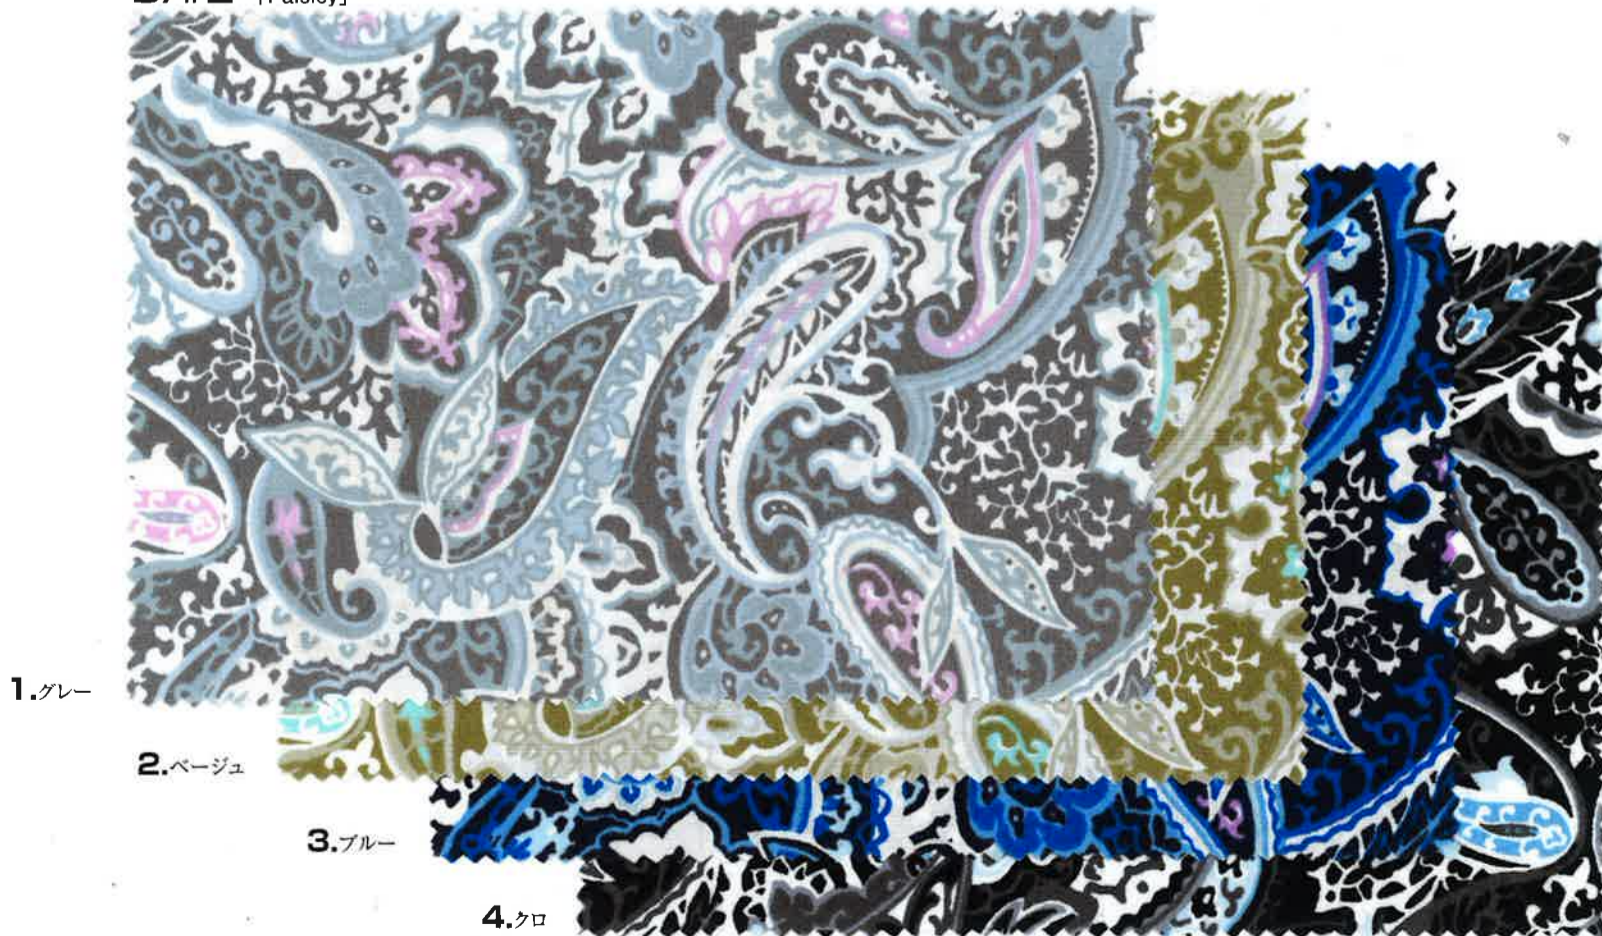

# SEVENBERRY®

SIZE. 112cm×56m

QUAL. C-100%

COTTON-100%

D/#1 「Tone paisley」

D/#2 「Paisley」

※企画立案及びご購入に際しては、右記ホームページにて色柄・在庫状況をご確認の上、ご用命下さい。

在庫確認は「在庫照会システム」をご利用ください。  
<http://www.vancet.net>