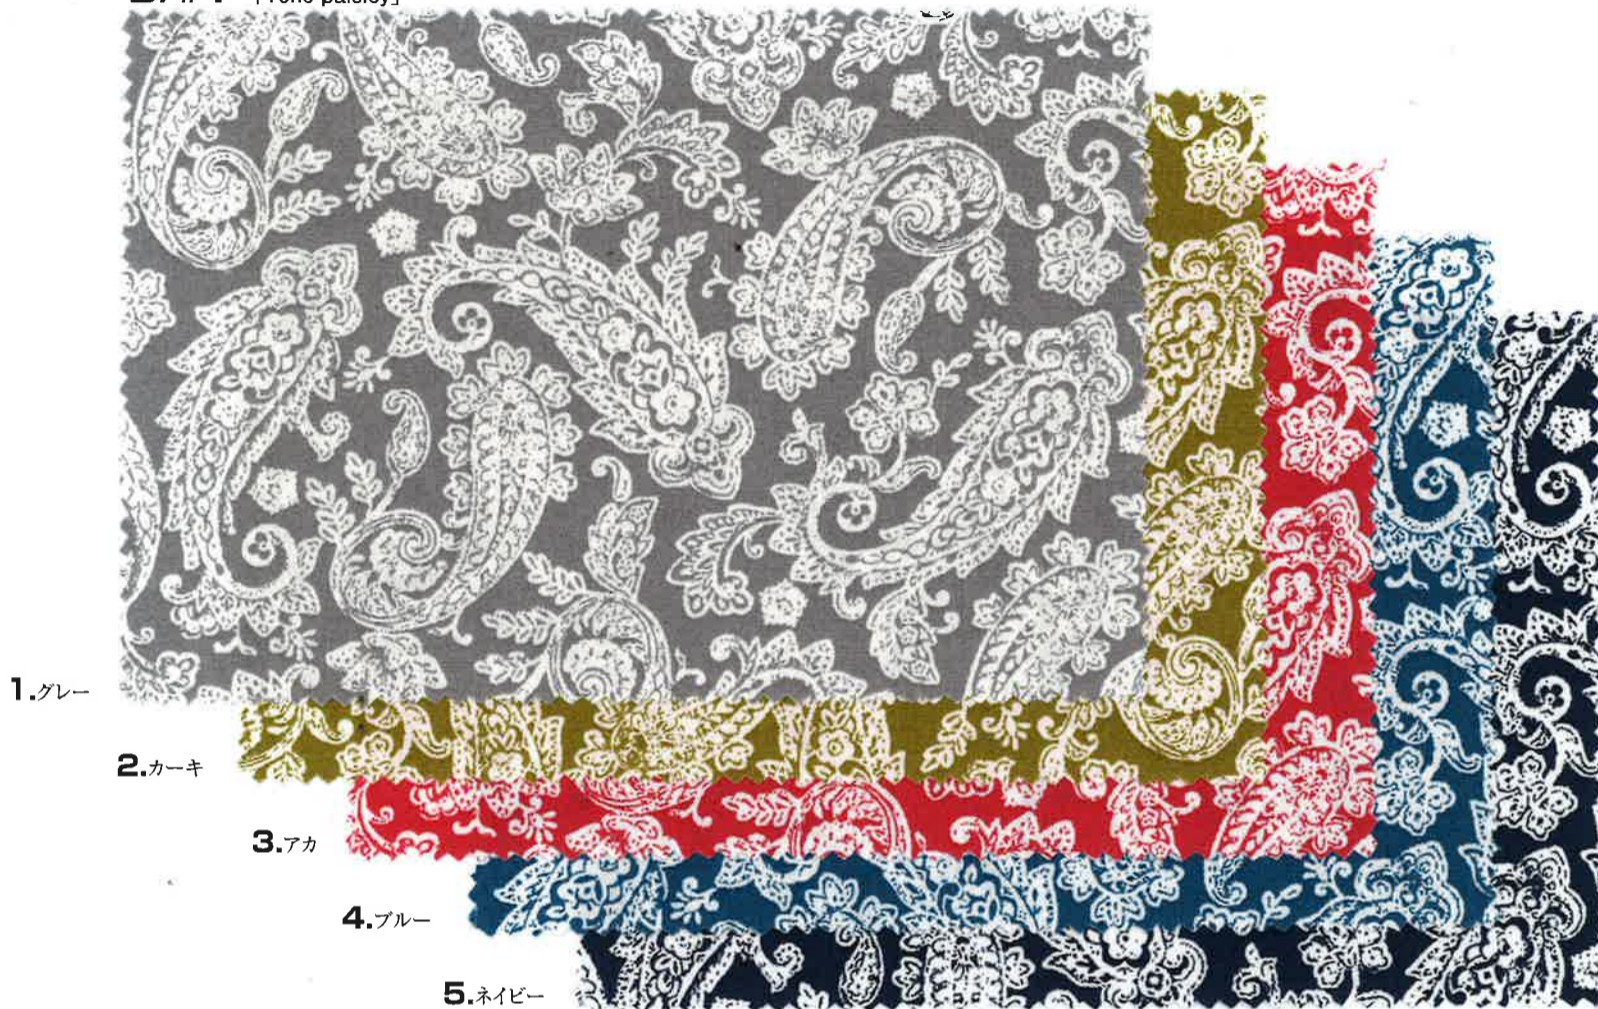

# SEVENBERRY®

SIZE. 112cm×56m

QUAL. C-100%

COTTON-100%

D/#1 「Tone paisley」

D/#2 「Paisley」

※企画立案及びご購入に際しては、右記ホームページにて色柄・在庫状況をご確認の上、ご用命下さい。

在庫確認は「在庫照会システム」をご利用ください。  
<http://www.vancet.net>