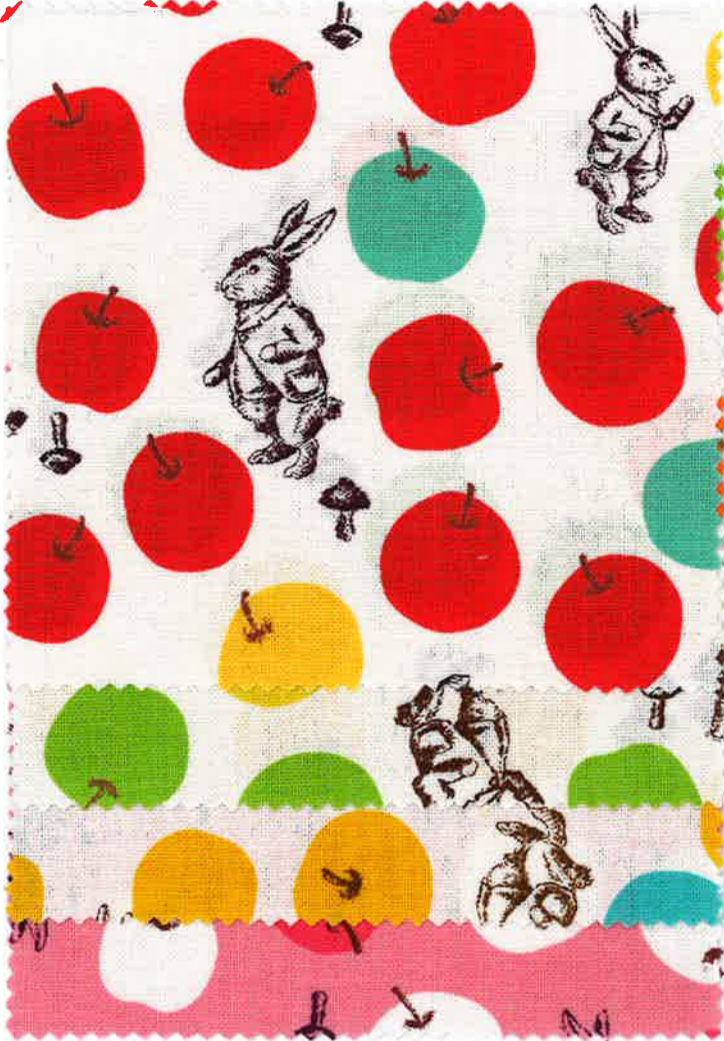

D/#1 「りんごとうさぎ」

1. レッド

2. グリーン

3. イエロー

4. ピンク

D/#2 「北欧アニマル」

1. キヤメル

2. グレー

3. ピンク

4. ブルー

D/#3 「森のきつね」

1. グリーン

2. ピンク

3. ネイビー地

4. ブラック地

※企画立案及びご購入に際しては、右記ホームページにて色柄・在庫状況をご確認の上、ご用命下さい。