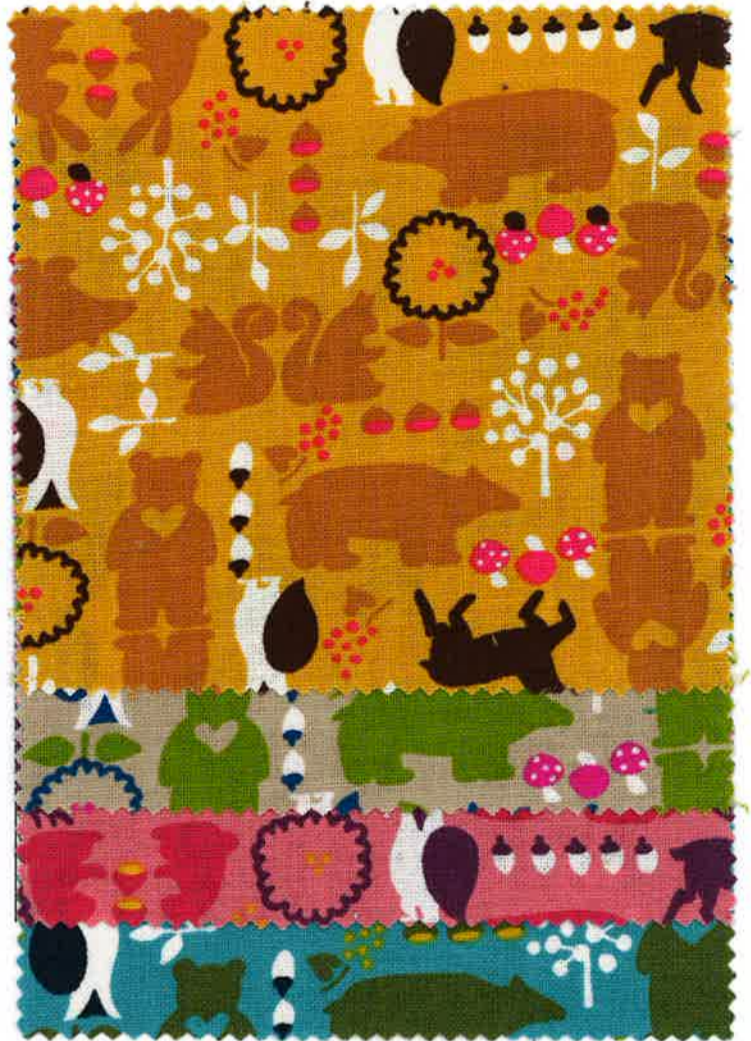

D/#1 「りんごとうさぎ」

1. レッド

2. グリーン

3. イエロー

4. ピンク

D/#2 「北欧アニマル」

1. キヤメル

2. グレー

3. ピンク

4. ブルー

D/#3 「森のきつね」

1. グリーン

2. ピンク

3. ネイビー地

4. ブラック地

※企画立案及びご購入に際しては、右記ホームページにて色柄・在庫状況をご確認の上、ご用命下さい。