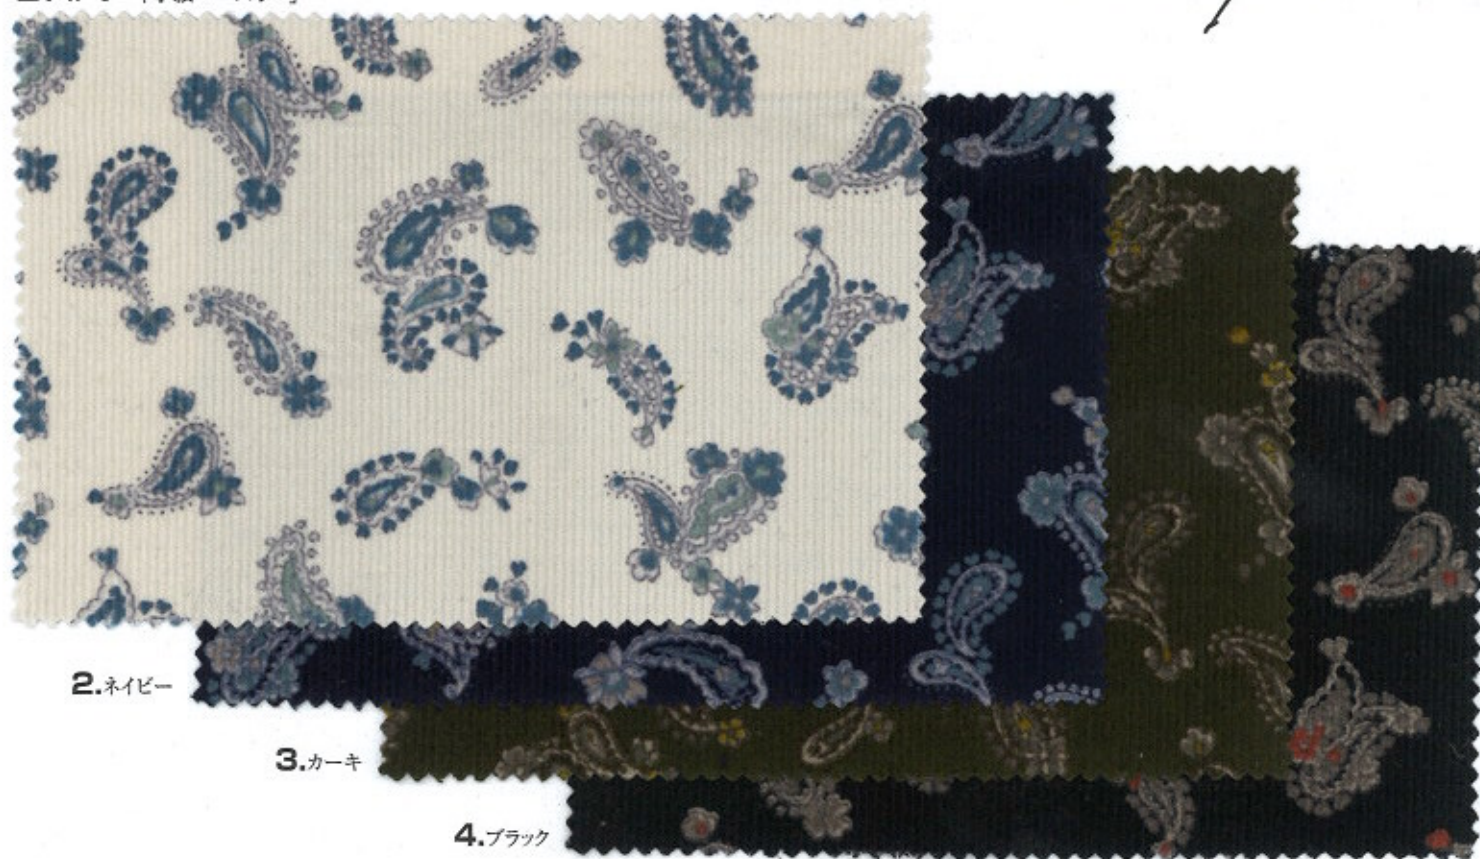

## *Paisley & Ethnic*

### D/#1 「小紋ベーズリー」

1. オフショ

2. ネイビー

3. カーキ

4. ブラック

### D/#2 「大ベーズリー」

1. ブルー

2. ベージュ系

3. グレー

4. マルチカラー

※企画立案及びご購入に際しては、右記ホームページにて色柄・在庫状況をご確認の上、ご用命下さい。

在庫確認は「在庫照会システム」をご利用ください。  
<http://www.vancet.net>