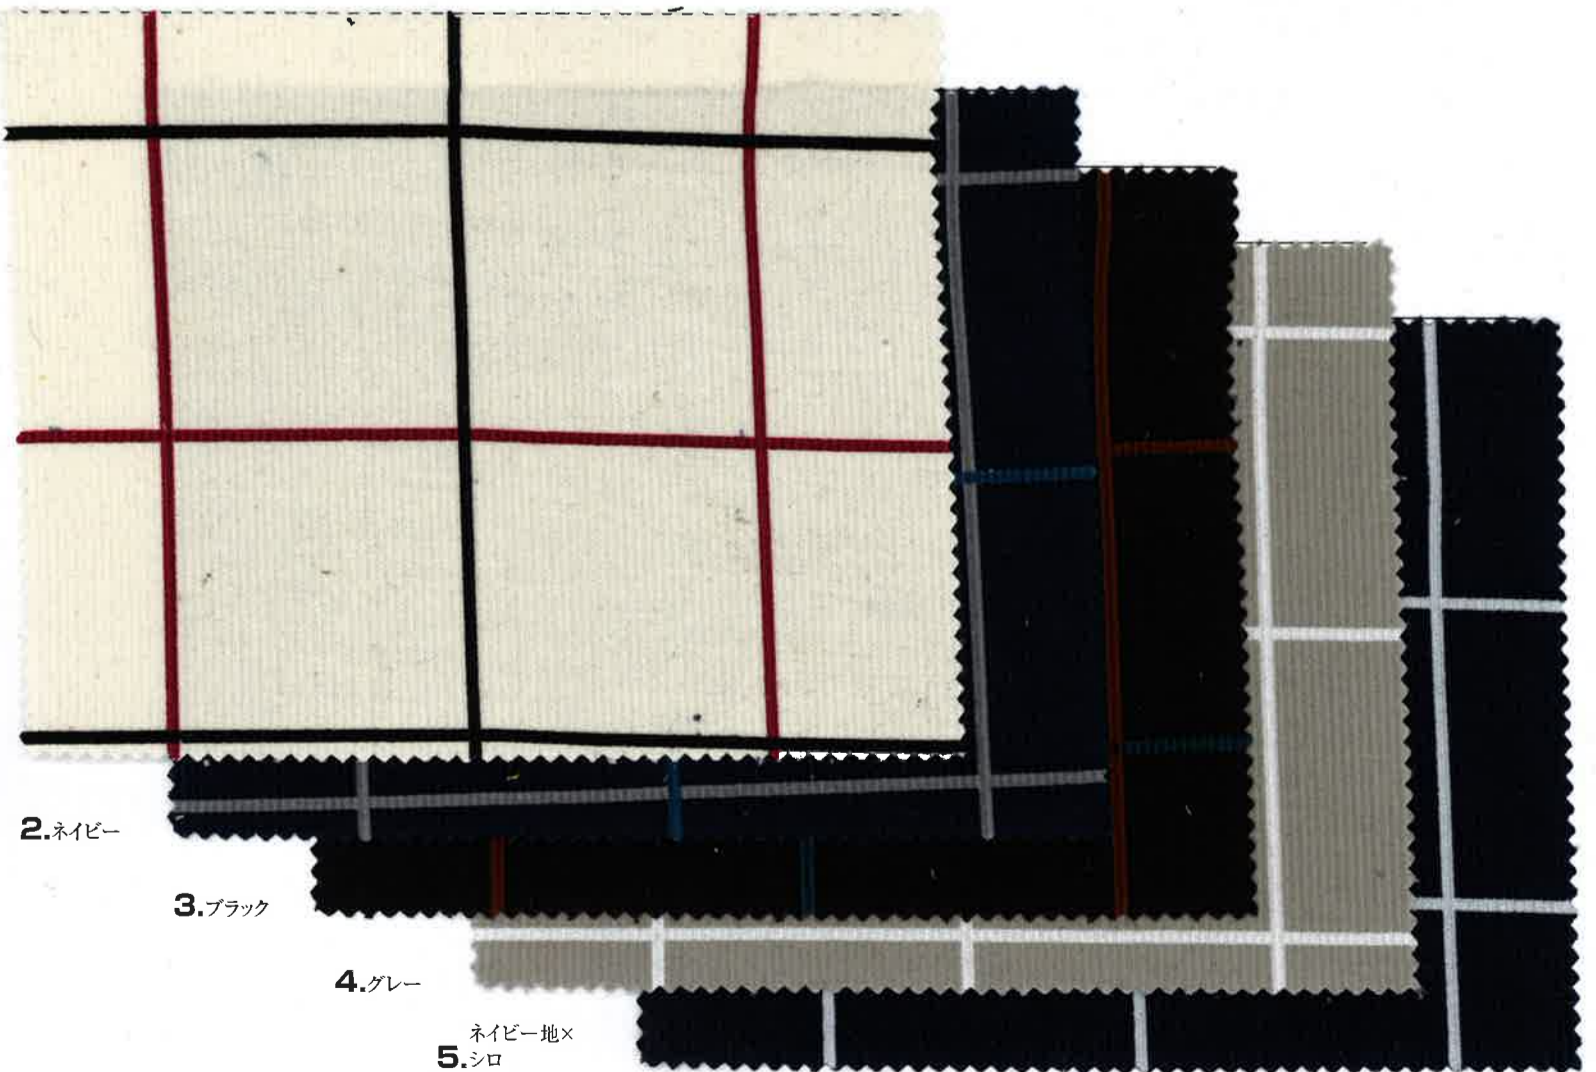

# SEVENBERRY®

D/#1 「乱水玉」

- 1.白×黒
- 2.マスタード
- 3.グリーン×マスタード
- 4.茶×水色
- 5.黒×赤

D/#2 「タータンチェック」

- 1.レッド
- 2.グレー
- 3.ブラウン
- 4.ネイビー

D/#3 「ウィンドベン」

- 1.オフシロ
- 2.ネイビー
- 3.ブラック
- 4.グレー
- 5.ネイビー地×シロ

※企画立案及びご購入に際しては、右記ホームページにて色柄・在庫状況をご確認の上、ご用命下さい。