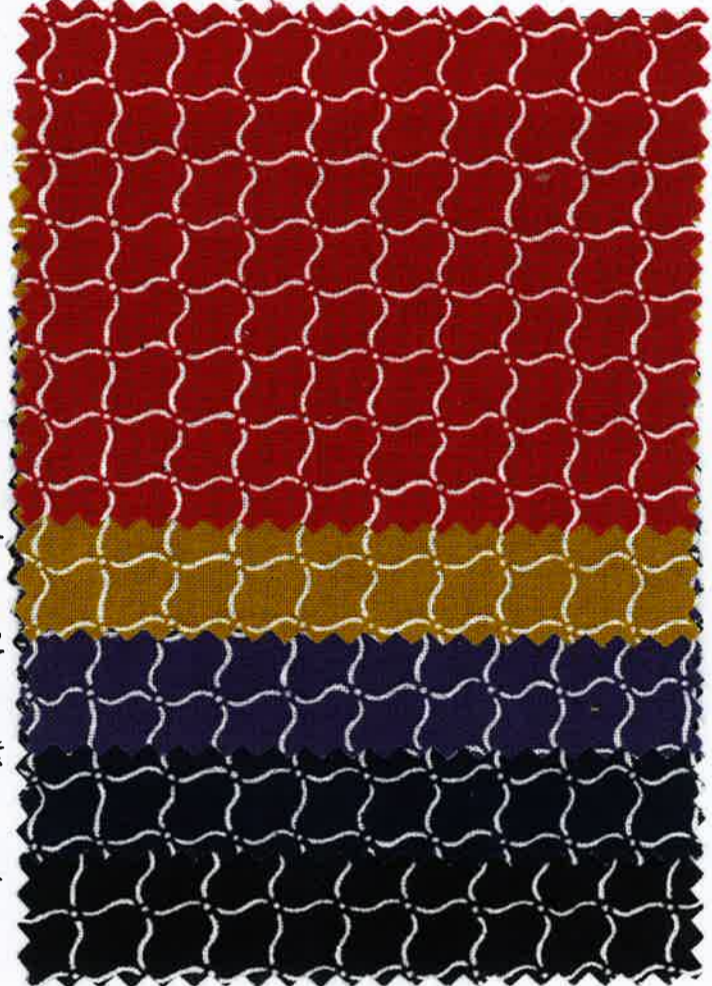

SEVENBERRY®

SIZE. 110cm×38m

QUAL. C-100%

COTTON-100%

D/#1 「変形籠目」

- 1. 紅色
- 2. 琥珀色
- 3. 納色
- 4. 藍色
- 5. 黒色

D/#3 「網紋」

- 1. 紅色
- 2. 琥珀色
- 3. 江戸紫
- 4. 藍色
- 5. 黒色

D/#4 「変わり丸菊文」

- 1. 紅色
- 2. 草色
- 3. 紫紺
- 4. 藍色
- 5. 黒色

D/#5 「梅と松葉」

- 1. 紅色
- 2. 桜色
- 3. 浅藍色
- 4. 藍色
- 5. 黒色

※企画立案及びご購入に際しては、右記ホームページにて色柄・在庫状況をご確認の上、ご用命下さい。

在庫確認は「在庫照会システム」をご利用ください。
<http://www.vancet.net>