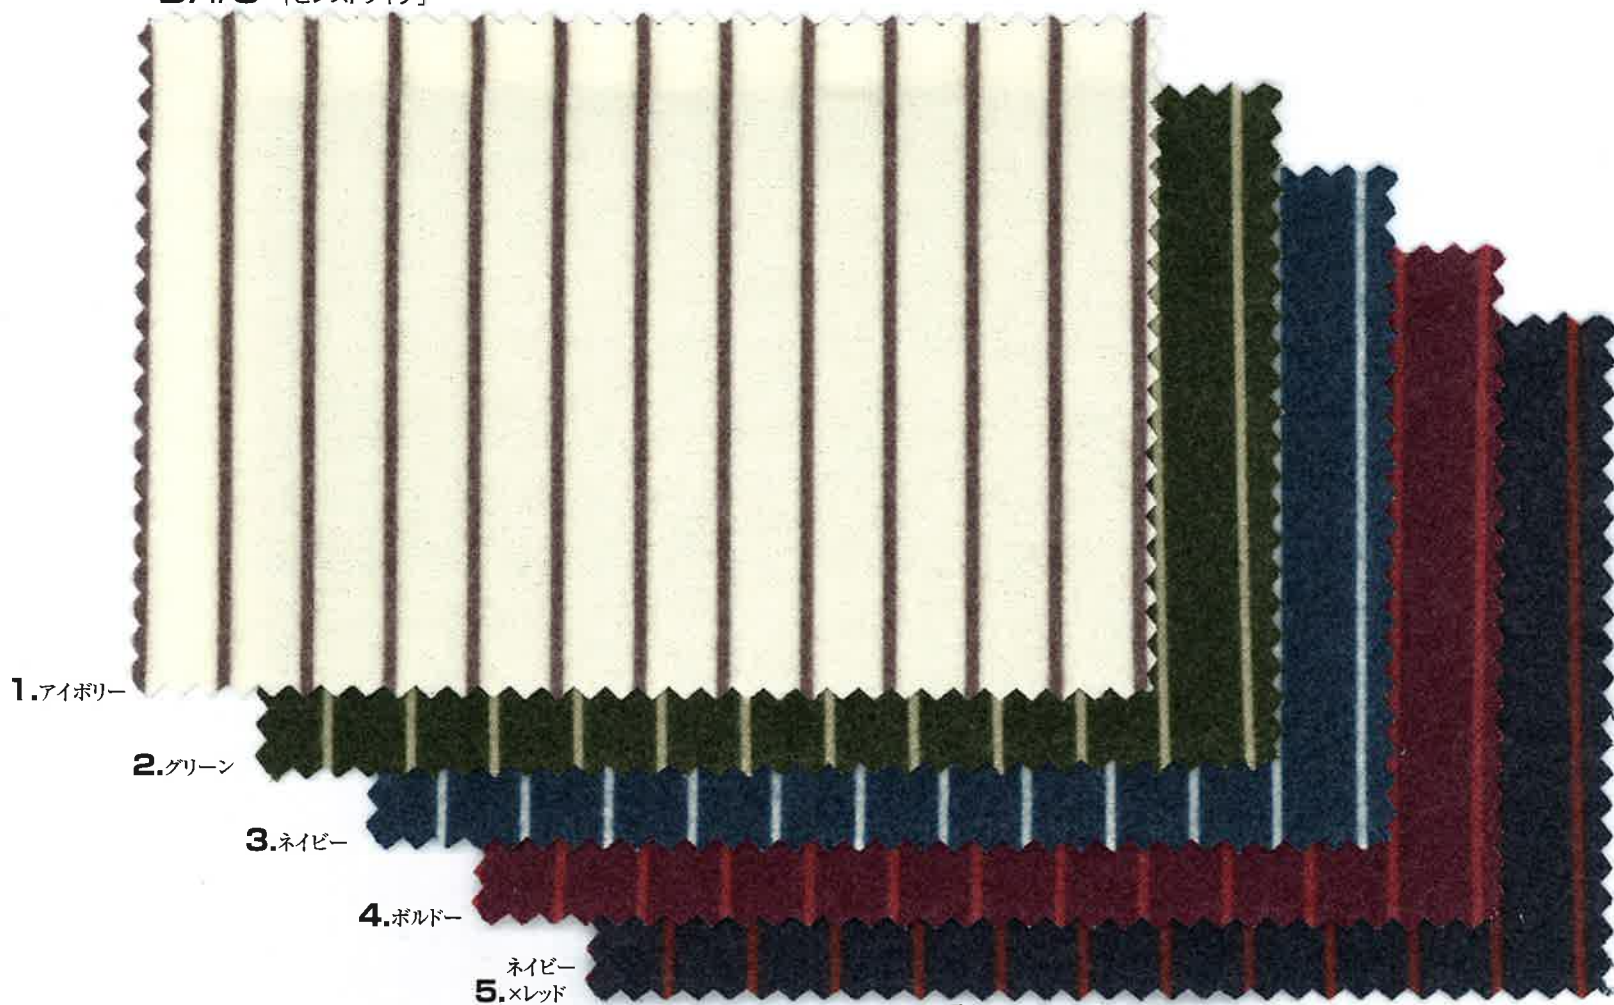

SEVENBERRY®

SIZE. 106/108cm×52m

QUAL. C-100%

COTTON-100%

D/#1
「ランダム
ドット小」

D/#2
「ランダム
ドット大」

D/#1 「ランダムドット小」

D/#2 「ランダムドット大」

- 1. ワイン
- 2. ターコイズ
- 3. グリーン
- 4. ネイビー
- 5. ブラック

- 1. グリーン
- 2. グレー
- 3. ブラック
- 4. ネイビー
- 5. ブラック

※企画立案及びご購入に際しては、右記ホームページにて色柄・在庫状況をご確認の上、ご用命下さい。

在庫確認は「在庫照会システム」をご利用ください。
<http://www.vancet.net>

D/#3 「ピinstライプ」