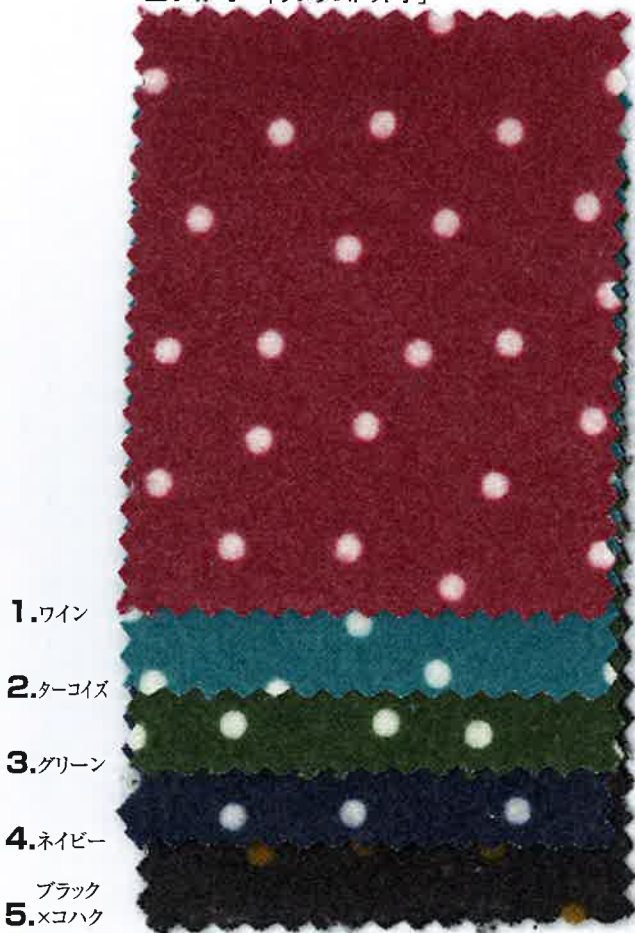

SEVENBERRY®

SIZE. 106/108cm×52m

QUAL. C-100%

COTTON-100%

D/#1
「ランダム
ドット小」

D/#2
「ランダム
ドット大」

D/#1 「ランダムドット小」

D/#2 「ランダムドット大」

- 1. ワイン
- 2. ターコイズ
- 3. グリーン
- 4. ネイビー
- 5. ブラック

- 1. グリーン
- 2. グレー
- 3. ブラック
- 4. ネイビー
- 5. ブラック

※企画立案及びご購入に際しては、右記ホームページにて色柄・在庫状況をご確認の上、ご用命下さい。

在庫確認は「在庫照会システム」をご利用ください。
<http://www.vancet.net>

D/#3 「ピinstライプ」