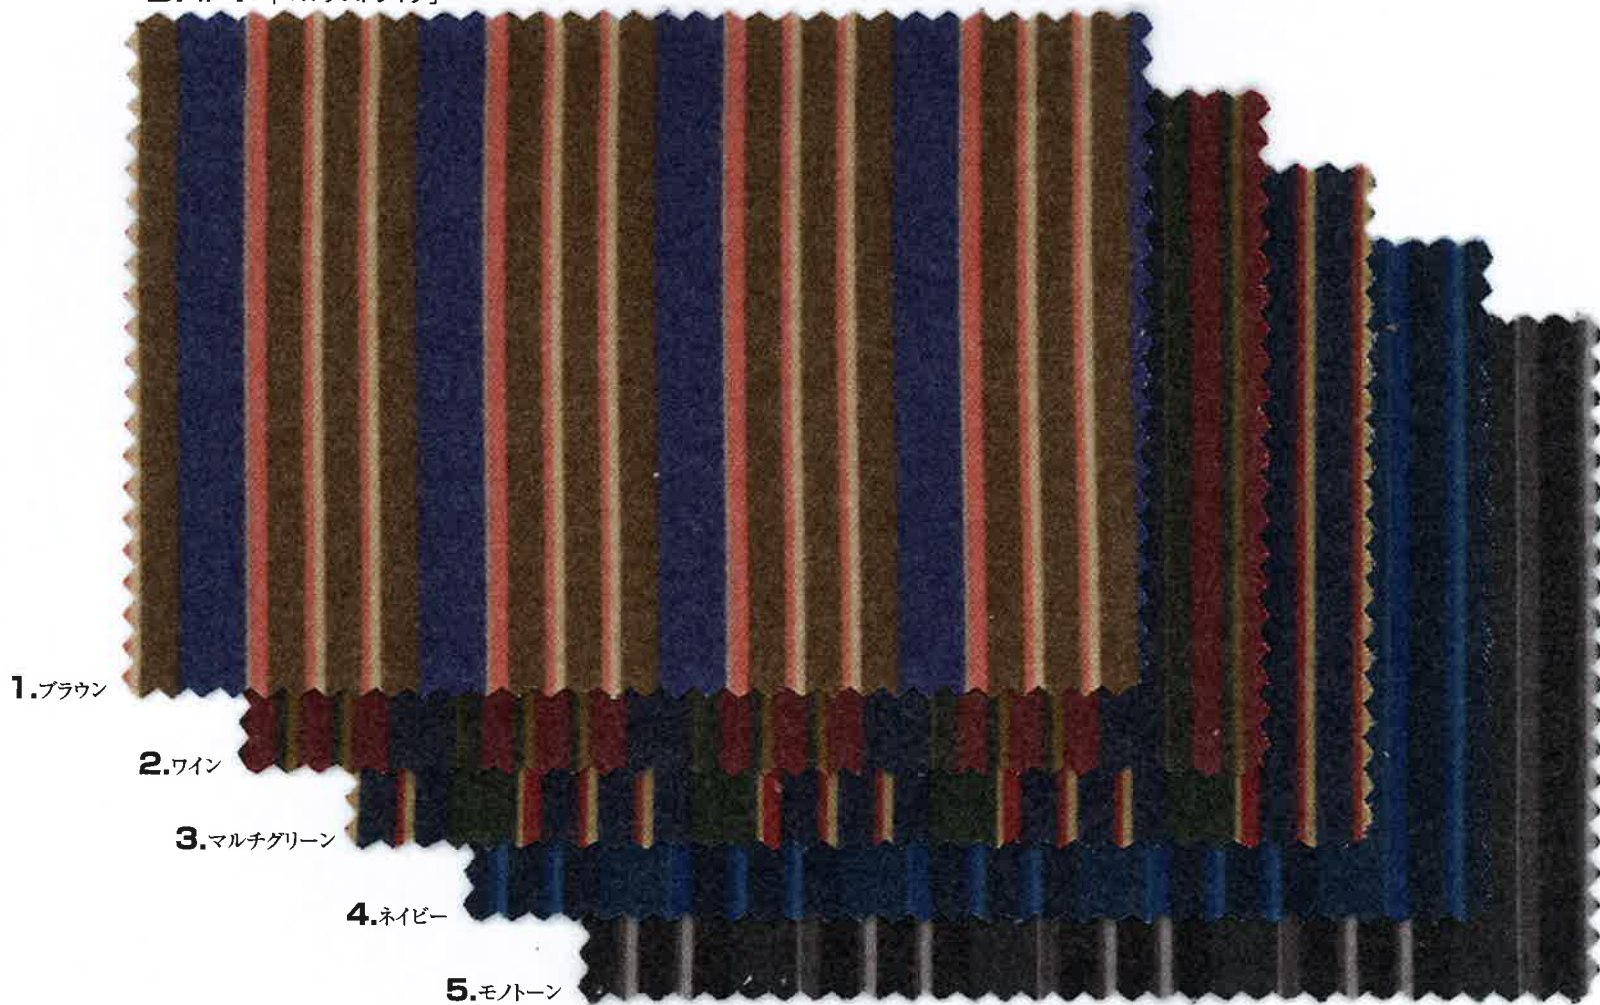

D/#4 「マルチストライプ」

※企画立案及びご購入に際しては、右記ホームページにて色柄・在庫状況をご確認の上、ご用命下さい。

在庫確認は「在庫照会システム」をご利用ください。
<http://www.vancet.net>