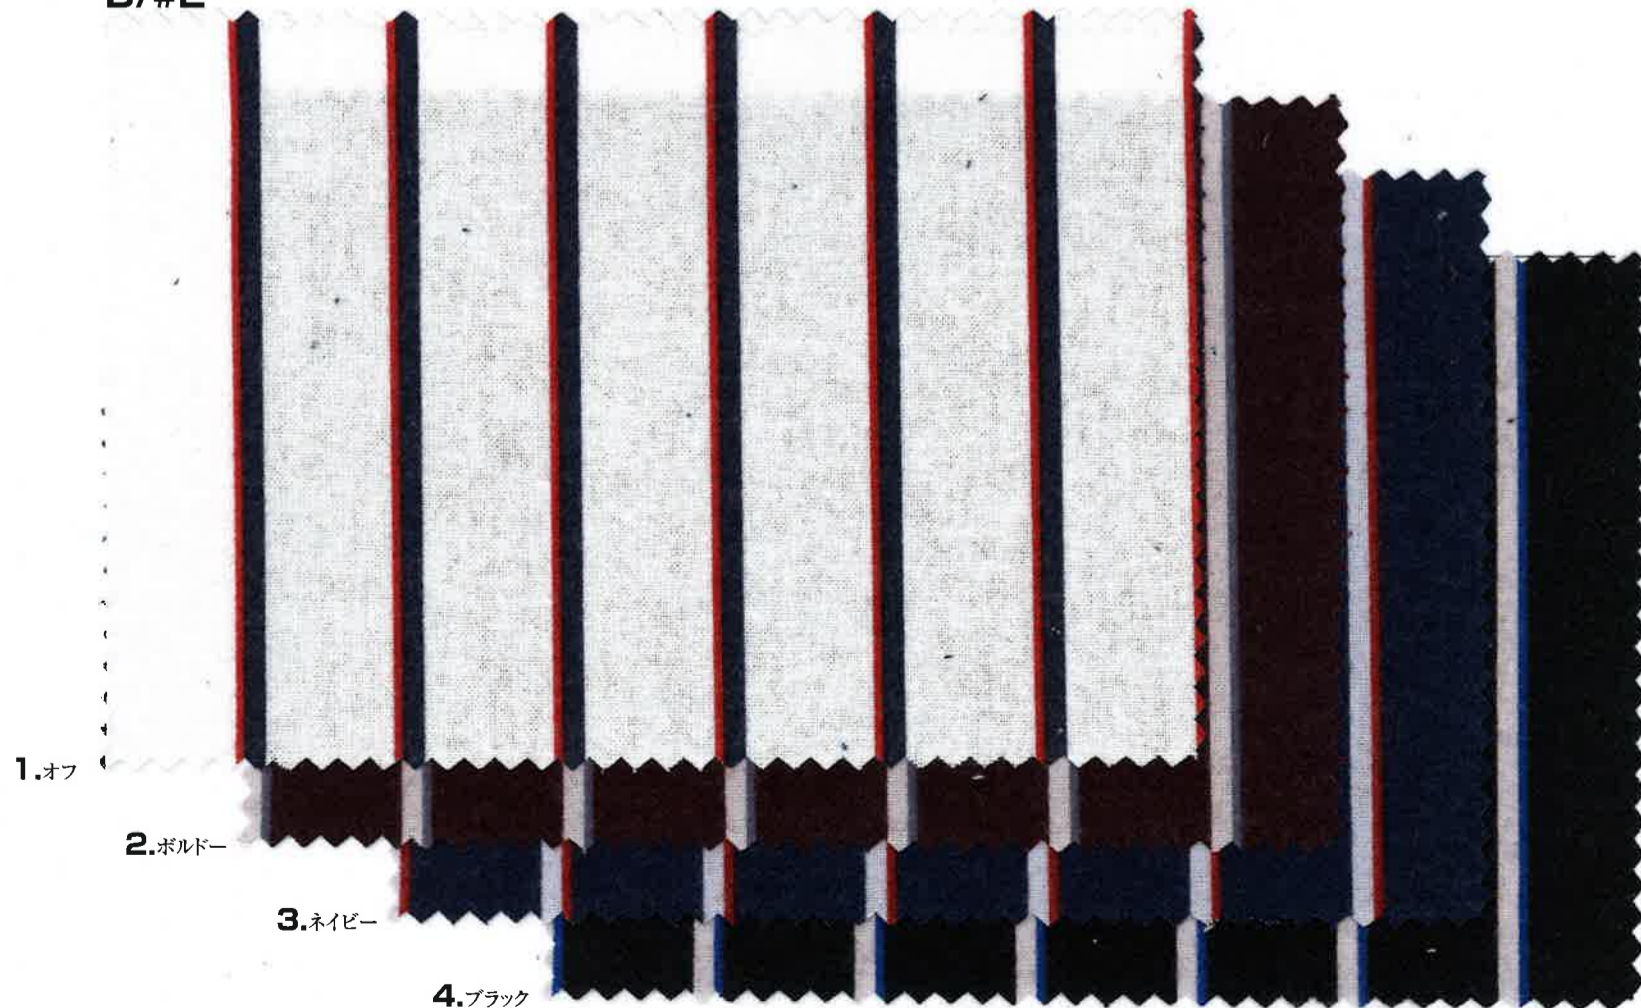

# SEVENBERRY®

SIZE. 110cm×52m

QUAL. C-100%

COTTON-100%

D/#1

D/#2

※企画立案及びご購入に際しては、右記ホームページにて色柄・在庫状況をご確認の上、ご用命下さい。

在庫確認は「在庫照会システム」をご利用ください。  
<http://www.vancet.net>