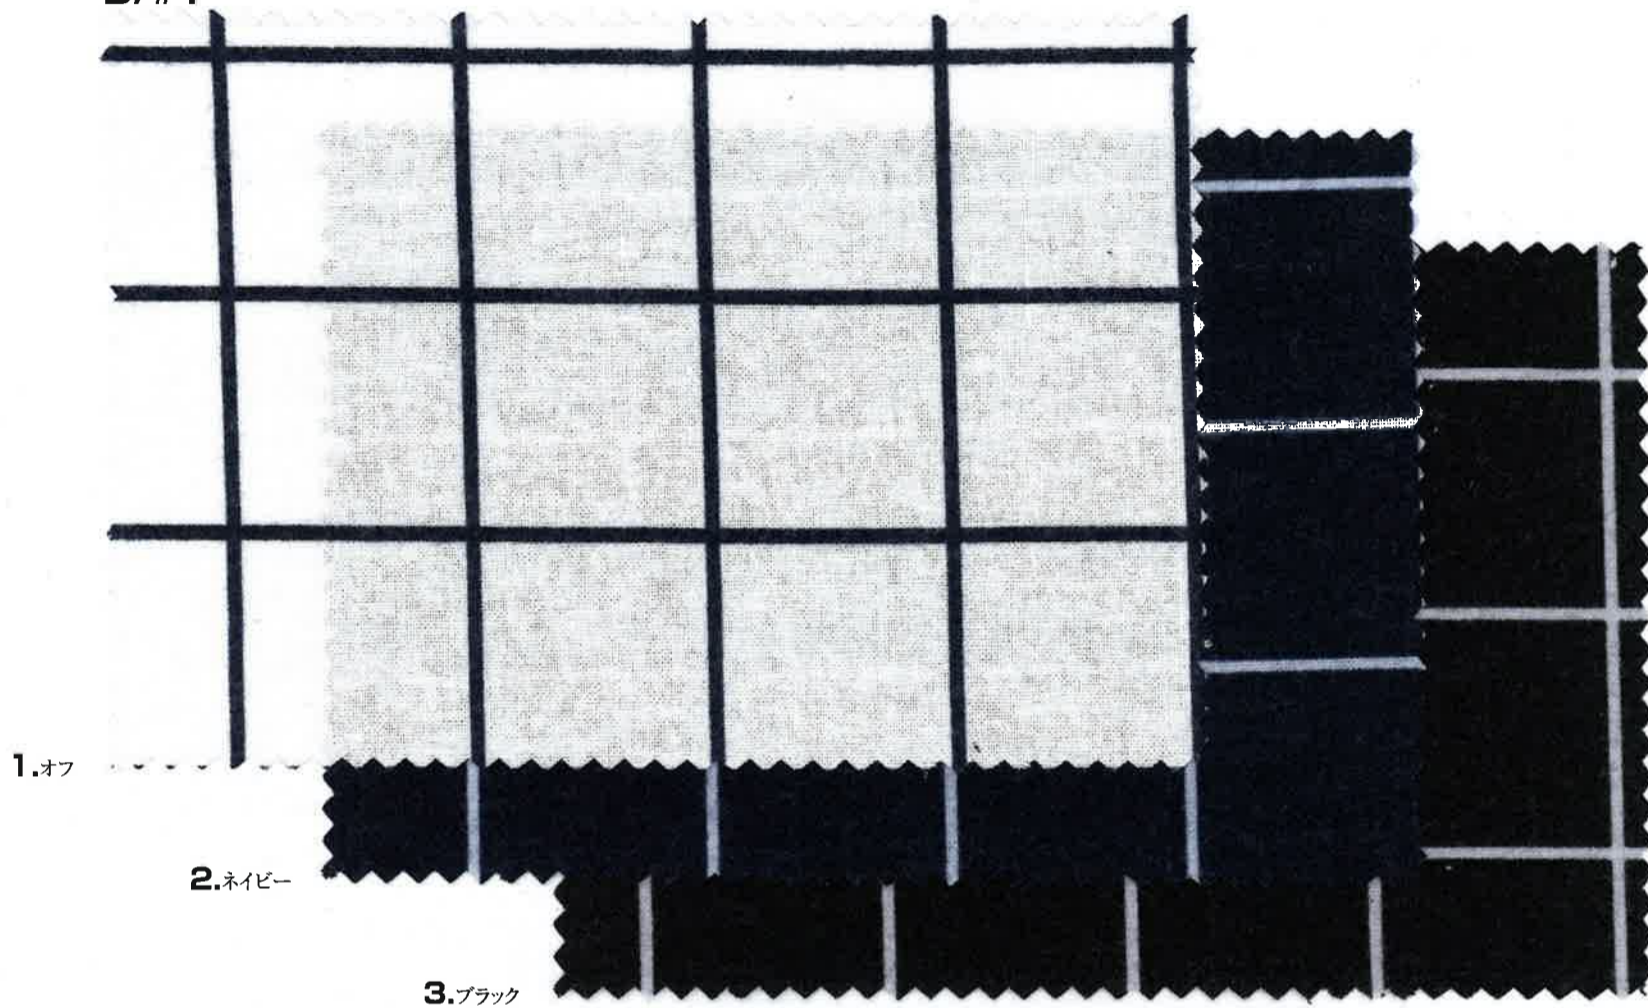

# SEVENBERRY®

SIZE. 110cm×52m

QUAL. C-100%

COTTON-100%

D/#1

D/#2

※企画立案及びご購入に際しては、右記ホームページにて色柄・在庫状況をご確認の上、ご用命下さい。

在庫確認は「在庫照会システム」をご利用ください。  
<http://www.vancet.net>