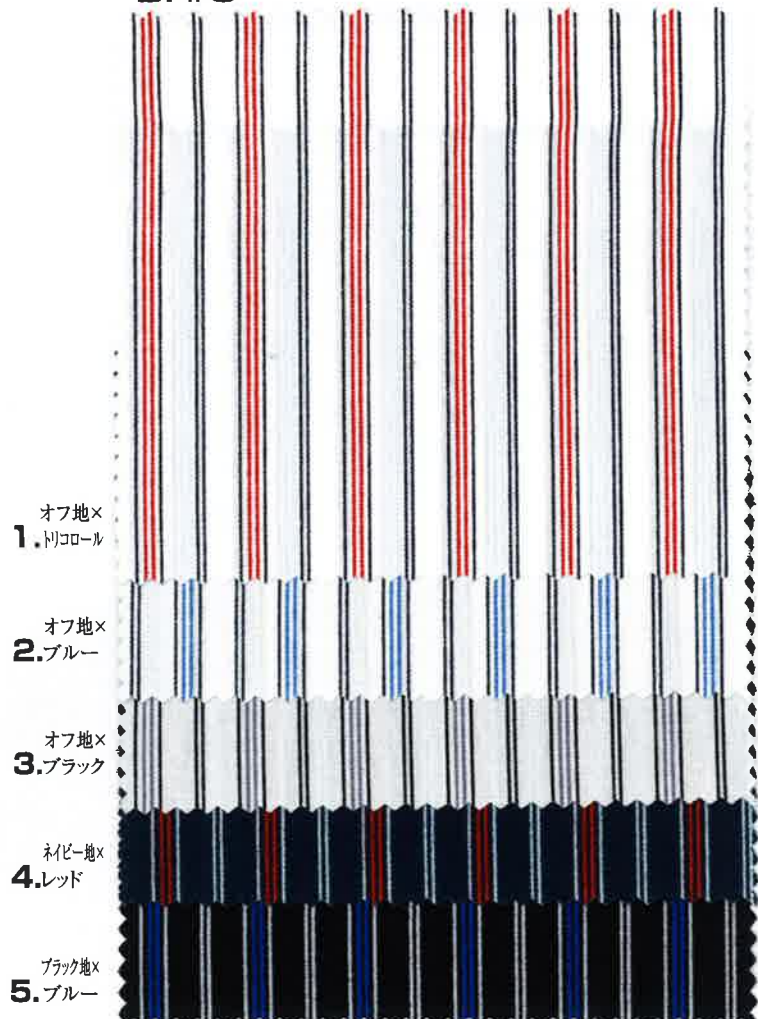

**SEVENBERRY**®

※(82052)ブロード 小紋柄  
(82053)ブロードトリコロールⅢ  
(82118)ブロード 小紋柄も  
合わせてご利用下さい。

SIZE. 112cm×56m

QUAL. C-100%

COTTON-100%

D/#1

D/#2

D/#3

D/#4

※企画立案及びご購入に際しては、右記ホームページにて色柄・在庫状況をご確認の上、ご用命下さい。

在庫確認は「在庫照会システム」をご利用ください。  
<http://www.vancet.net>

※(82118)ブロード小紋柄も  
合わせてご利用下さい。

D/#5

- 1.ブルー
- 2.グレー
- 3.グリーン
- 加工中
- 4.ワイン

D/#6

- シロ×
- 1.ブルー
- ブルー×
- 2.シロ
- シロ×
- 3.クロ
- クロ×
- 4.シロ

D/#7

- 1.グレー
- 2.ブルー
- 3.アカ
- ネイビー×
- 4.ブルー
- ネイビー×
- 5.アカ

D/#8

- 1.グリーン
- 2.ブルー
- 3.ボルドー
- 4.ブラック

※企画立案及びご購入に際しては、右記ホームページにて  
色柄・在庫状況をご確認の上、ご用命下さい。

在庫確認は「在庫照会システム」をご利用ください。  
<http://www.vancet.net>