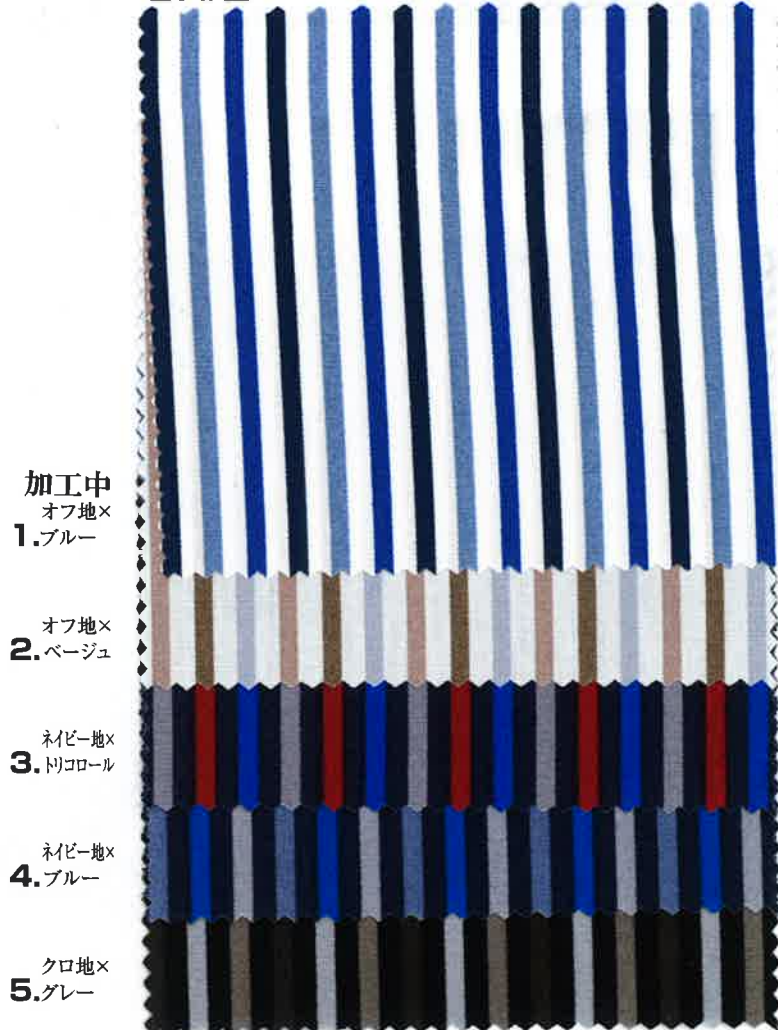

**SEVENBERRY**®

※(82052)ブロード 小紋柄  
(82053)ブロードトリコロールⅢ  
(82118)ブロード 小紋柄も  
合わせてご利用下さい。

SIZE. 112cm×56m

QUAL. C-100%

COTTON-100%

D/#1

D/#2

D/#3

D/#4

※企画立案及びご購入に際しては、右記ホームページにて色柄・在庫状況をご確認の上、ご用命下さい。

在庫確認は「在庫照会システム」をご利用ください。  
<http://www.vancet.net>

※(82118)ブロード小紋柄も  
合わせてご利用下さい。

D/#5

- 1.ブルー
- 2.グレー
- 3.グリーン
- 加工中
- 4.ワイン

D/#6

- シロ×
- 1.ブルー
- ブルー×
- 2.シロ
- シロ×
- 3.クロ
- クロ×
- 4.シロ

D/#7

- 1.グレー
- 2.ブルー
- 3.アカ
- ネイビー×
- 4.ブルー
- ネイビー×
- 5.アカ

D/#8

- 1.グリーン
- 2.ブルー
- 3.ボルドー
- 4.ブラック

※企画立案及びご購入に際しては、右記ホームページにて  
色柄・在庫状況をご確認の上、ご用命下さい。

在庫確認は「在庫照会システム」をご利用ください。  
<http://www.vancet.net>