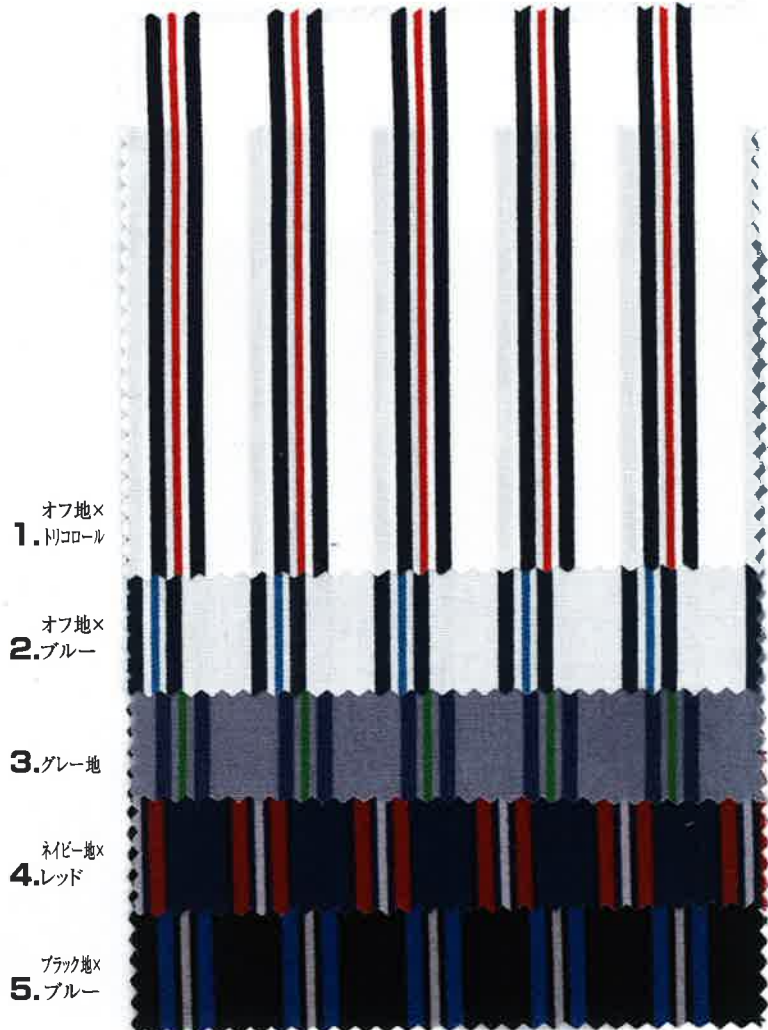

**SEVENBERRY**®

※(82052)ブロード 小紋柄  
(82053)ブロードトリコロールⅢ  
(82118)ブロード 小紋柄も  
合わせてご利用下さい。

SIZE. 112cm×56m

QUAL. C-100%

COTTON-100%

D/#1

D/#2

D/#3

D/#4

※企画立案及びご購入に際しては、右記ホームページにて色柄・在庫状況をご確認の上、ご用命下さい。

在庫確認は「在庫照会システム」をご利用ください。  
<http://www.vancet.net>

※(82118)ブロード小紋柄も  
合わせてご利用下さい。

D/#5

- 1.ブルー
- 2.グレー
- 3.グリーン
- 加工中
- 4.ワイン

D/#6

- シロ×
- 1.ブルー
- ブルー×
- 2.シロ
- シロ×
- 3.クロ
- クロ×
- 4.シロ

D/#7

- 1.グレー
- 2.ブルー
- 3.アカ
- ネイビー×
- 4.ブルー
- ネイビー×
- 5.アカ

D/#8

- 1.グリーン
- 2.ブルー
- 3.ボルドー
- 4.ブラック

※企画立案及びご購入に際しては、右記ホームページにて  
色柄・在庫状況をご確認の上、ご用命下さい。

在庫確認は「在庫照会システム」をご利用ください。  
<http://www.vancet.net>