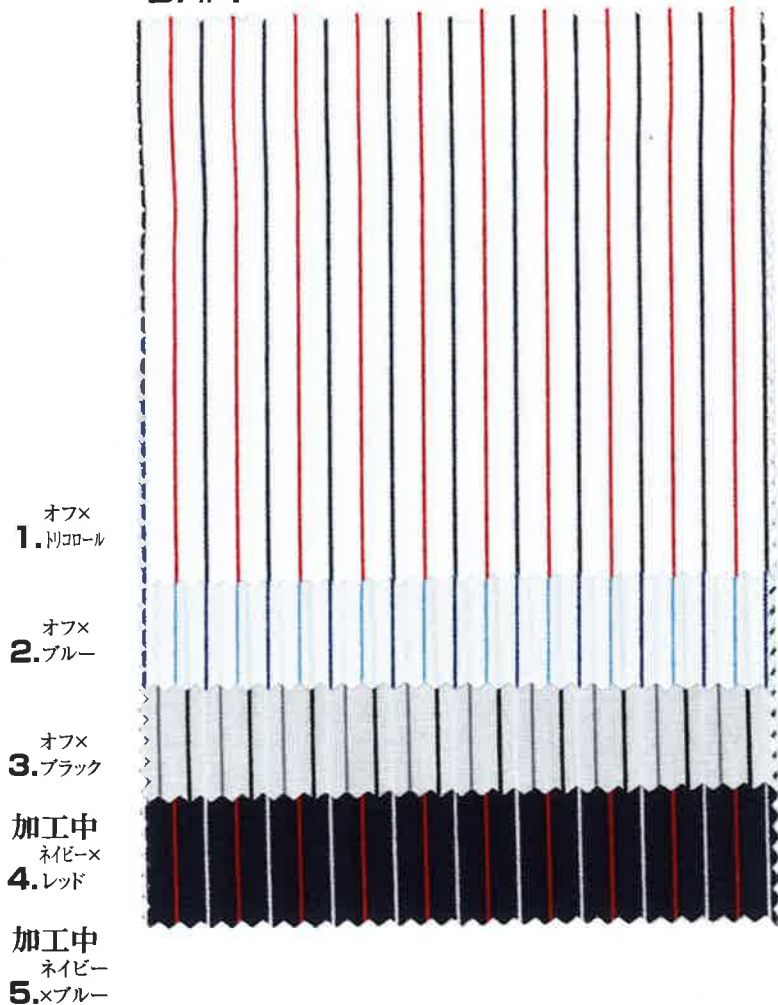

**SEVENBERRY**®

※(82052)ブロード 小紋柄  
(82053)ブロードトリコロールⅢ  
(82118)ブロード 小紋柄も  
合わせてご利用下さい。

SIZE. 112cm×56m

QUAL. C-100%

COTTON-100%

D/#1

D/#2

D/#3

D/#4

※企画立案及びご購入に際しては、右記ホームページにて色柄・在庫状況をご確認の上、ご用命下さい。

在庫確認は「在庫照会システム」をご利用ください。  
<http://www.vancet.net>

※(82118)ブロード小紋柄も  
合わせてご利用下さい。

D/#5

- 1.ブルー
- 2.グレー
- 3.グリーン
- 加工中
- 4.ワイン

D/#6

- シロ×
- 1.ブルー
- ブルー×
- 2.シロ
- シロ×
- 3.クロ
- クロ×
- 4.シロ

D/#7

- 1.グレー
- 2.ブルー
- 3.アカ
- ネイビー×
- 4.ブルー
- ネイビー×
- 5.アカ

D/#8

- 1.グリーン
- 2.ブルー
- 3.ボルドー
- 4.ブラック

※企画立案及びご購入に際しては、右記ホームページにて  
色柄・在庫状況をご確認の上、ご用命下さい。

在庫確認は「在庫照会システム」をご利用ください。  
<http://www.vancet.net>