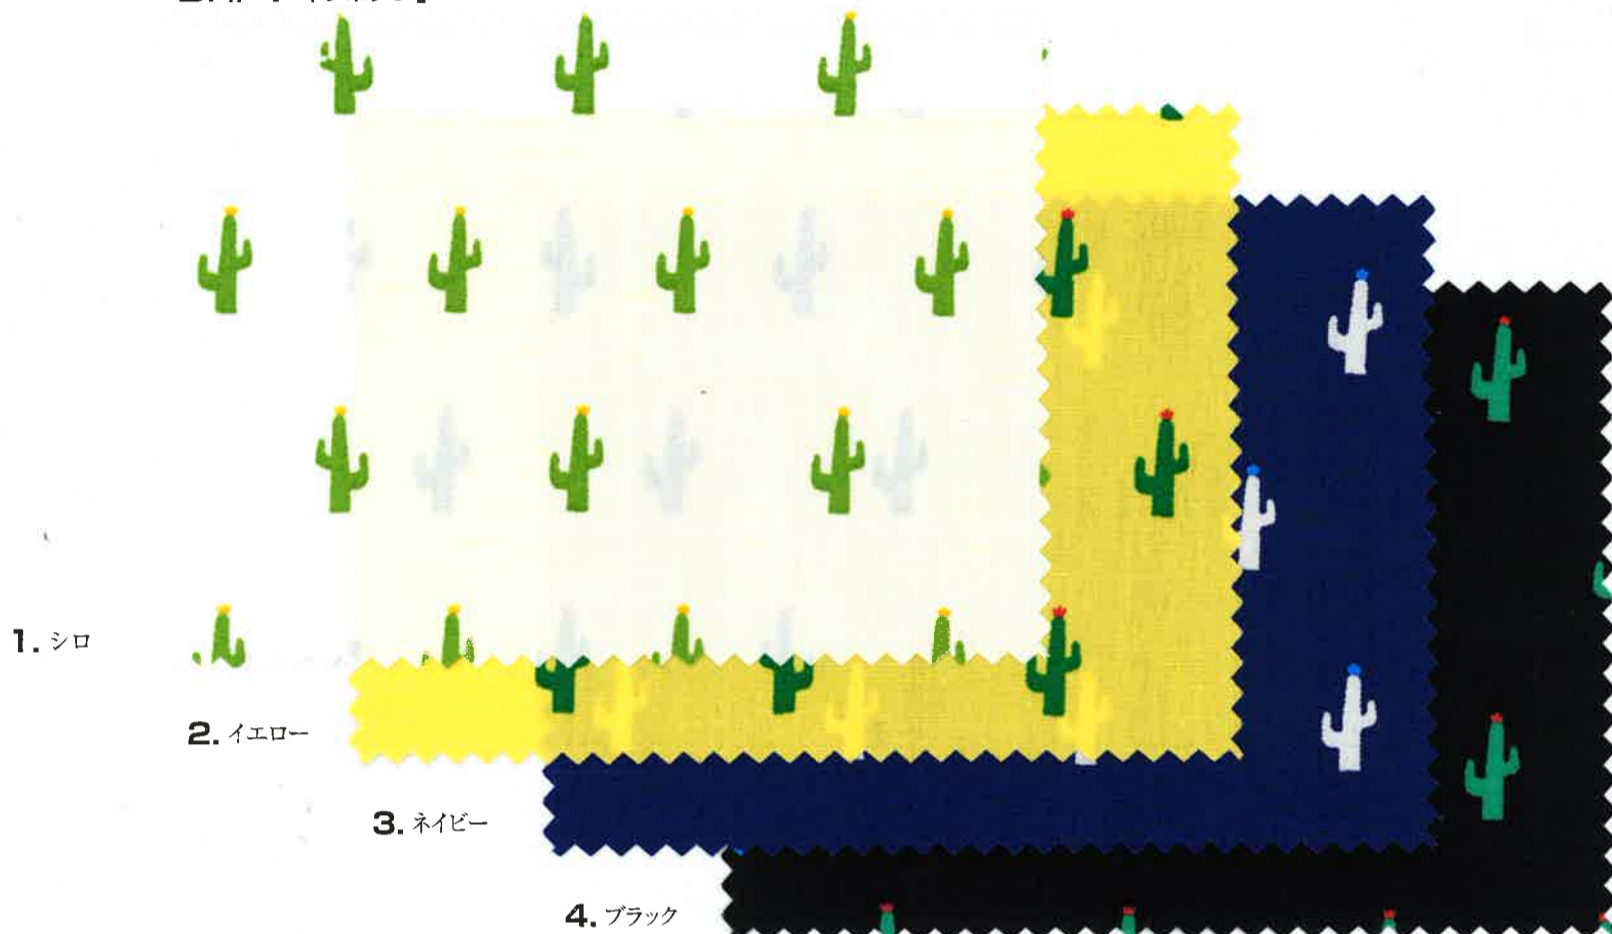

D/# 1 「サボテン」

D/# 2 「アイスクャンディー」

SEVENBERRY®

SIZE. 112cm × 56m

QUAL. C-100%

COTTON -100%

D/# 3 「ドーナツ」

D/# 4 「パイナップル」