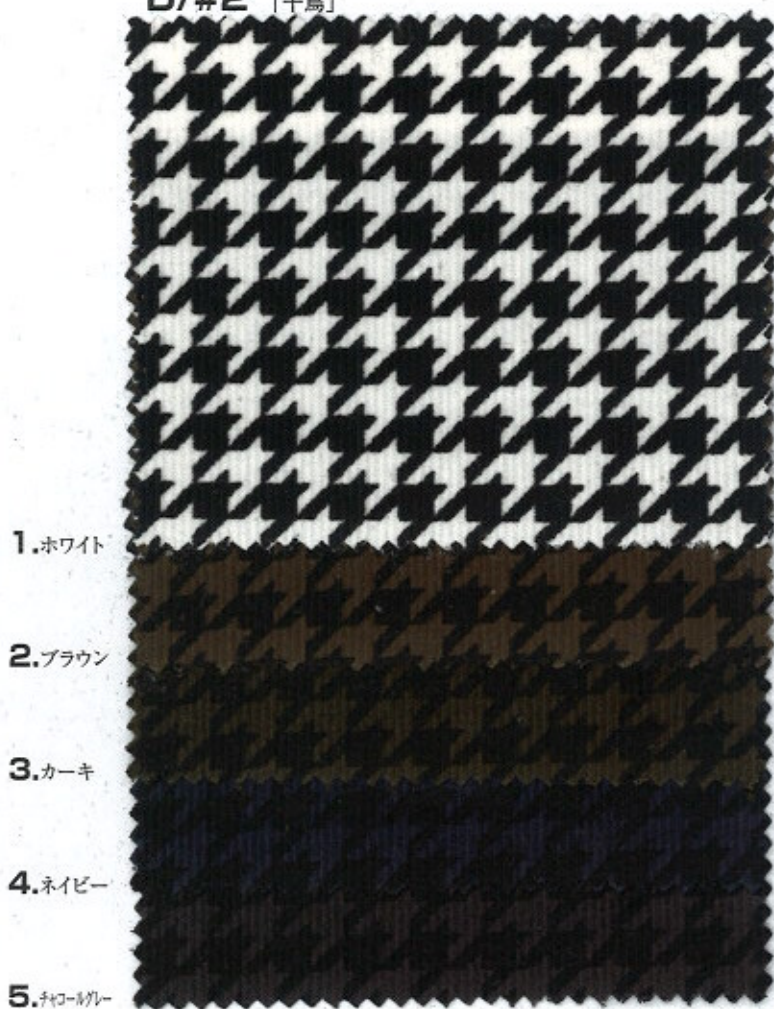

D/#1 「チェック」

D/#2 「千鳥」

D/#3 「レオパード」

※企画立案及びご購入に際しては、右記ホームページにて色柄・在庫状況をご確認の上、ご用命下さい。

在庫確認は「在庫照会システム」をご利用ください。  
<http://www.vancet.net>

D/#4 「迷彩」

1. グリーン

2. カーキ