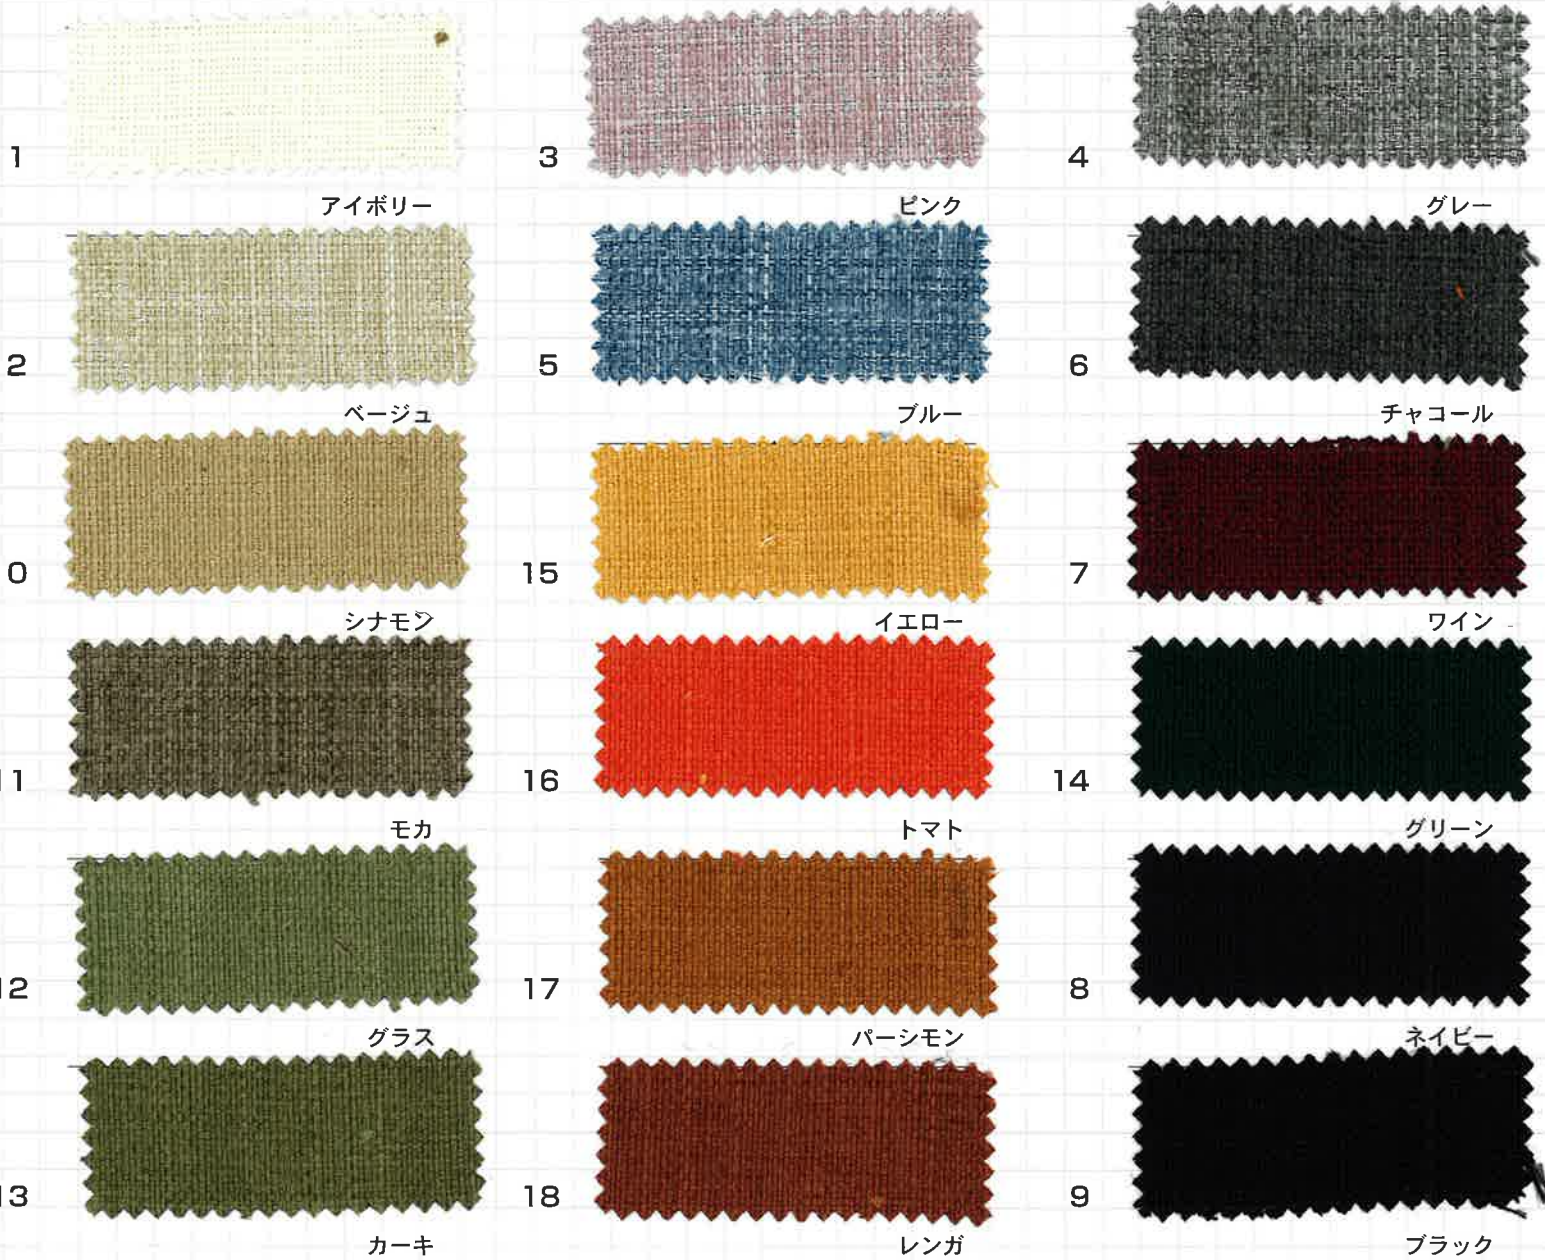

7623 メランジュテンダークロス

POLYESTER DYED POPLIN

No. 7623 メランジュテンダークロス

SIZE. 139/142cm × 50m

QUAL. E-100%

POLYESTER 100%

※企画立案及びご購入に際しては、右記ホームページにて色柄・在庫状況をご確認の上、ご用命下さい。

在庫確認は「在庫照会システム」をご利用下さい。
<http://www.vancet.net>