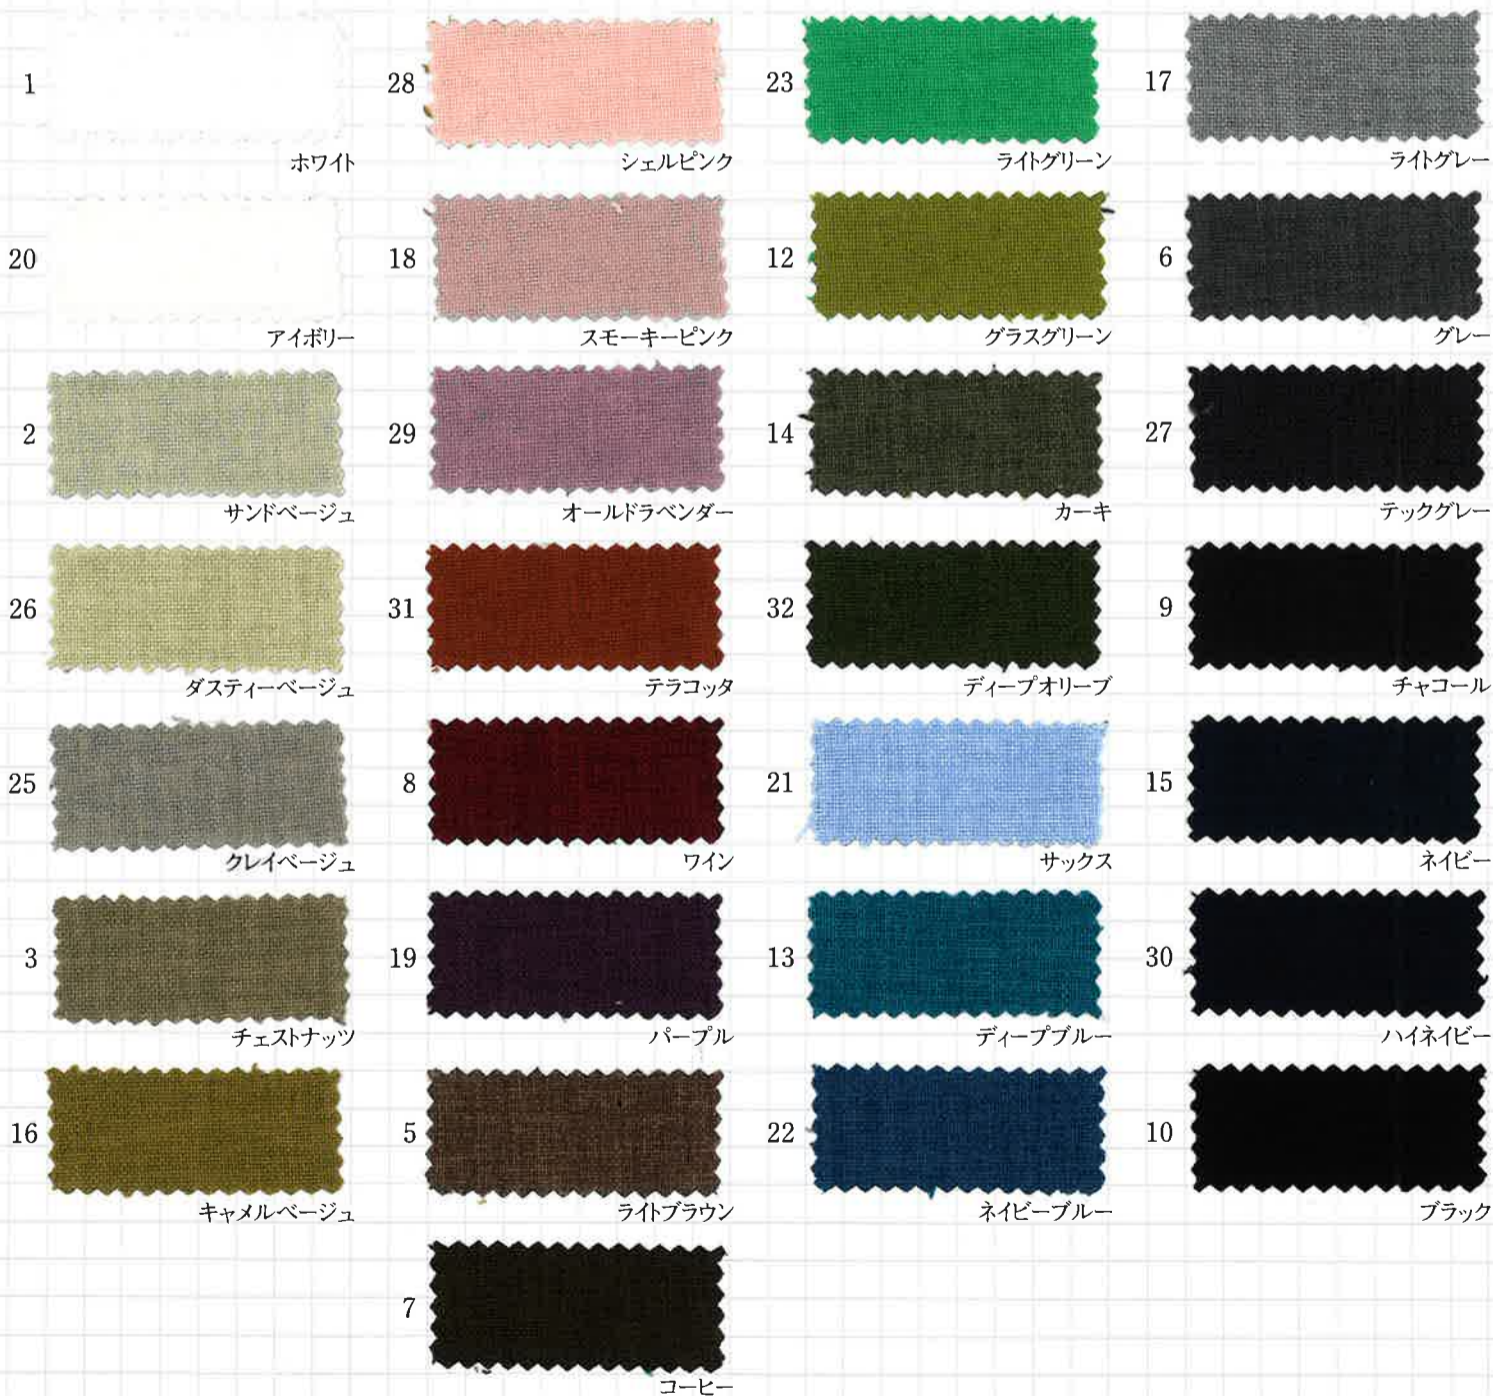

7426 トロワッシャー

POLYESTER WHITE OR DYED POPLIN

VANCETはポリエステルトロ素材を愛しています。世界中の誰よりも。
ストレッチ性のある愛されナウ素材です。

No. **7426** トロワッシャー

SIZE 140cm×50m

QUAL E-100%

POLYESTER-100%

※企画立案及びご購入に際しては、右記ホームページにて色柄・在庫状況をご確認の上、ご用命下さい。