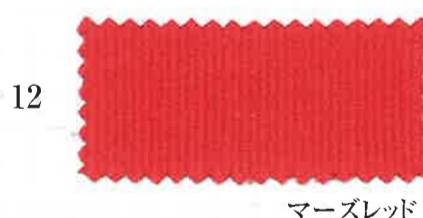

# 70280 21Wコーデュロイストレッチ

COTTON POLYURETHANE DYED  
STRETCH CORDUROY

No. 70280 21Wコーデュロイストレッチ

SIZE 138/142 cm × 30/40 m乱

QUAL C-98% Pu-2% レギュラー加工

COTTON-98% POLYURETHANE-2%

※中国/奔時代で展開あり。  
(S70280)色番・色数が違います。要確認。