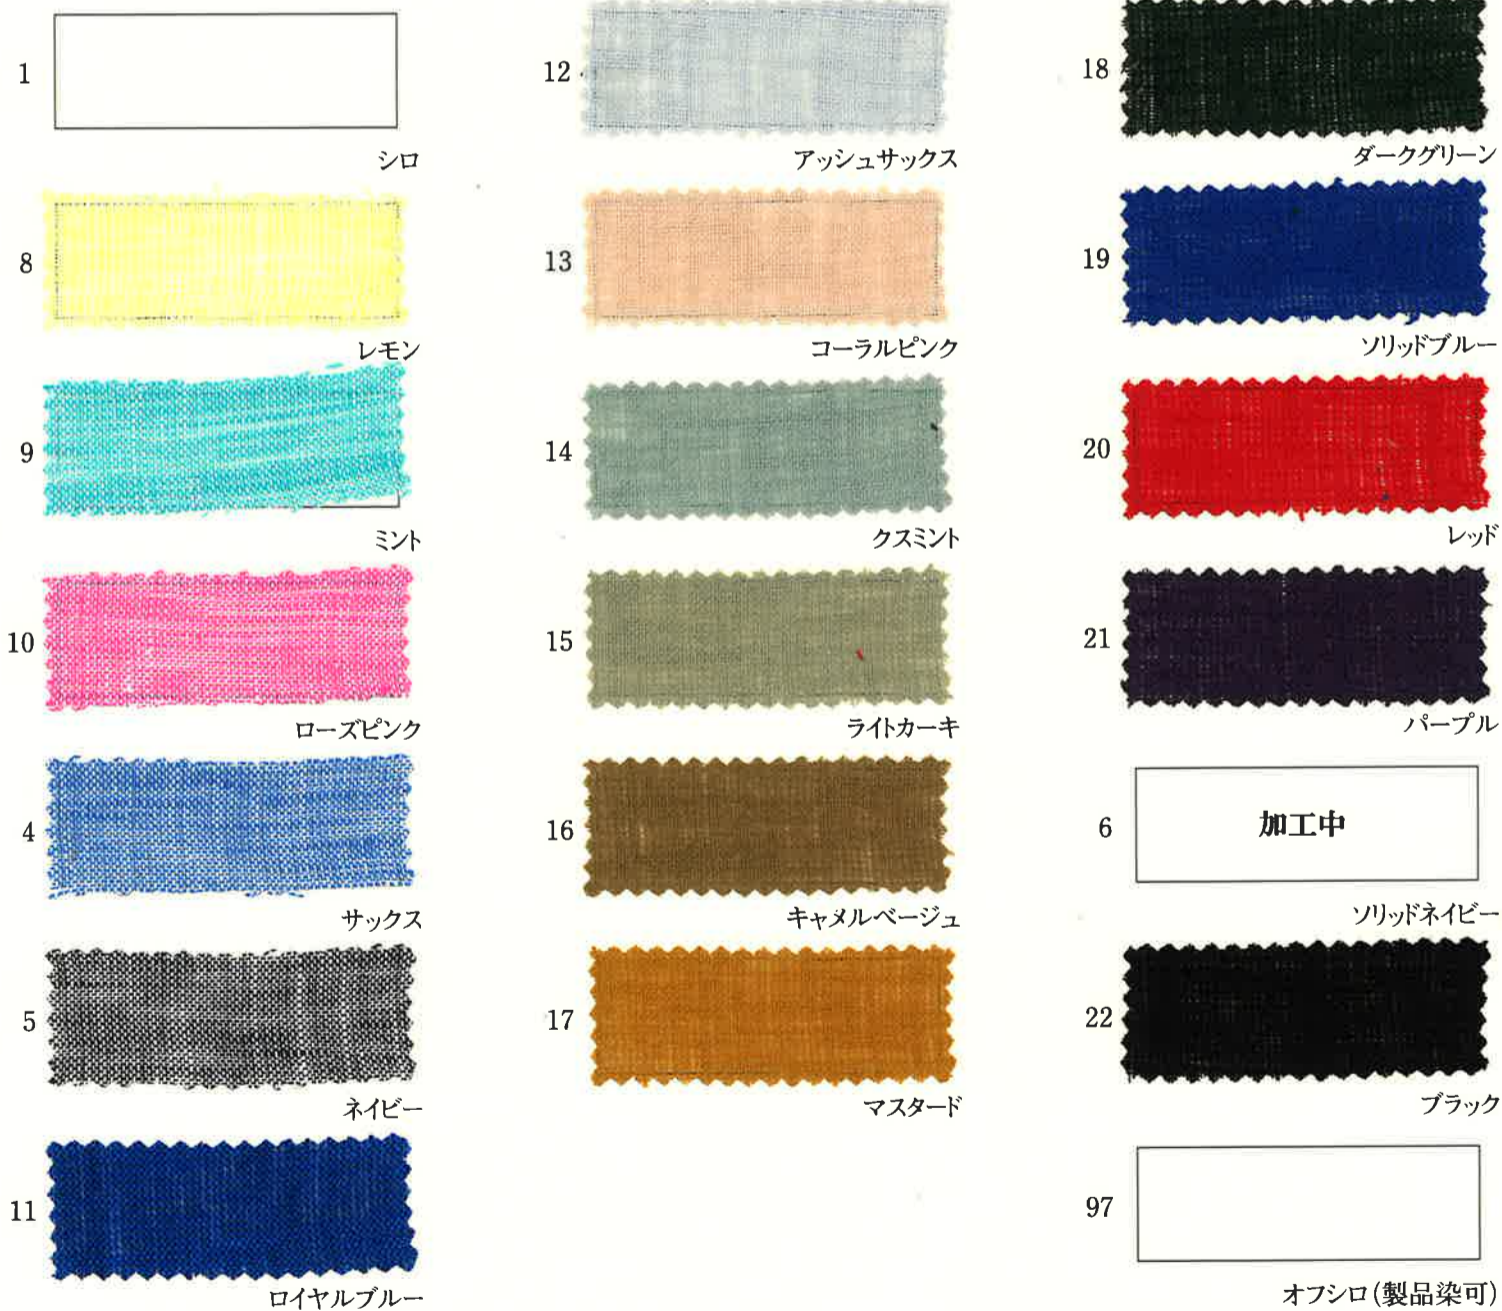

French Linen series

55445 麻100% シャンブレー

LINEN YARN DYED POPLIN

55445 麻100% シャンブレー

144/147cm × 50m

L-100%

LINEN-100%

*素材の特性上ネップやスラブが目立つことがあります。
 *COL.97 オフシロ (製品染可) は他の色と若干風合いが異なります。
 ※企画立案及びご購入に際しては、右記ホームページにて色柄・在庫状況をご確認の上、ご用命下さい。