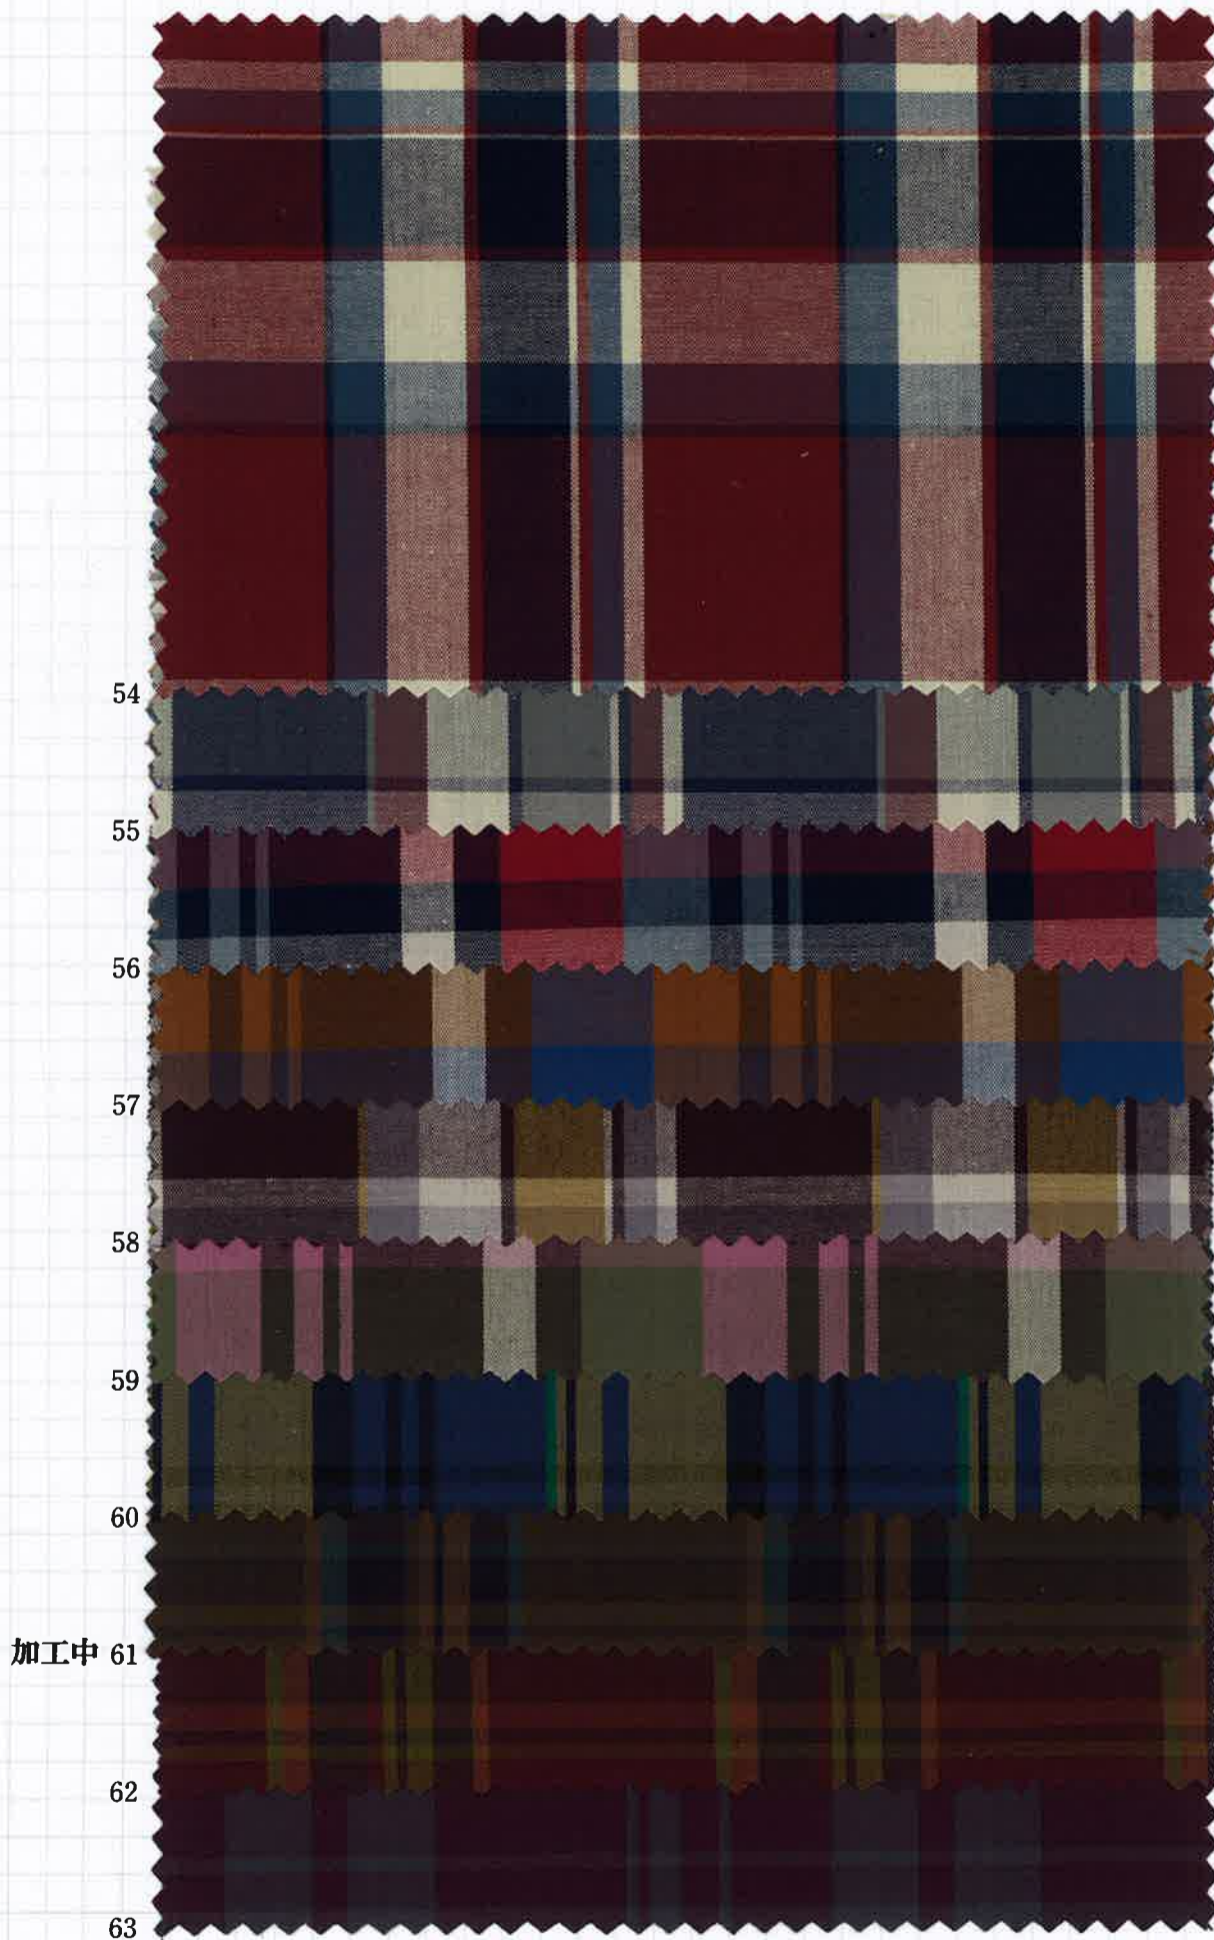

55008 40sコーマブロード マドラスチェック

COTTON YARN DYED BROAD CLOTH

40sコーマ糸を使用したカジュアルなチェック素材です。
衣料から資材まで幅広くご利用頂けます。

No. **55008** 40sコーマブロード
マドラスチェック

SIZE 112/114cm×50m

QUAL C-100%

COTTON-100%

※企画立案及びご購入に際しては、右記ホームページにて
色柄・在庫状況をご確認の上、ご用命下さい。

在庫確認は「在庫照会システム」をご利用ください。
<http://www.vancet.net>

☆は新色です。

55008 40sコーマブロード マドラスチェック

COTTON YARN DYED BROAD CLOTH

40sコーマ糸を使用したカジュアルなチェック素材です。
衣料から資材まで幅広くご利用頂けます。

No. **55008** 40sコーマブロード
マドラスチェック

SIZE. 112/114cm×50m

QUAL. C-100%

COTTON-100%

※企画立案及びご購入に際しては、右記ホームページにて
色柄・在庫状況をご確認の上、ご用命下さい。

在庫確認は「在庫照会システム」をご利用ください。
<http://www.vancet.net>

☆は新色です。

55008 40sコーマブロード マドラスチェック

COTTON YARN DYED BROAD CLOTH

40sコーマ糸を使用したカジュアルなチェック素材です。
衣料から資材まで幅広くご利用頂けます。

COTTON YARN DYED BROAD CLOTH

40sコーマ糸を使用したカジュアルなチェック素材です。
衣料から資材まで幅広くご利用頂けます。

NO. **55008** 40sコーマブロード
マドラスチェック

SIZE 112/114cm×50m

QUAL. C-100%

COTTON-100%

加工中 61

62