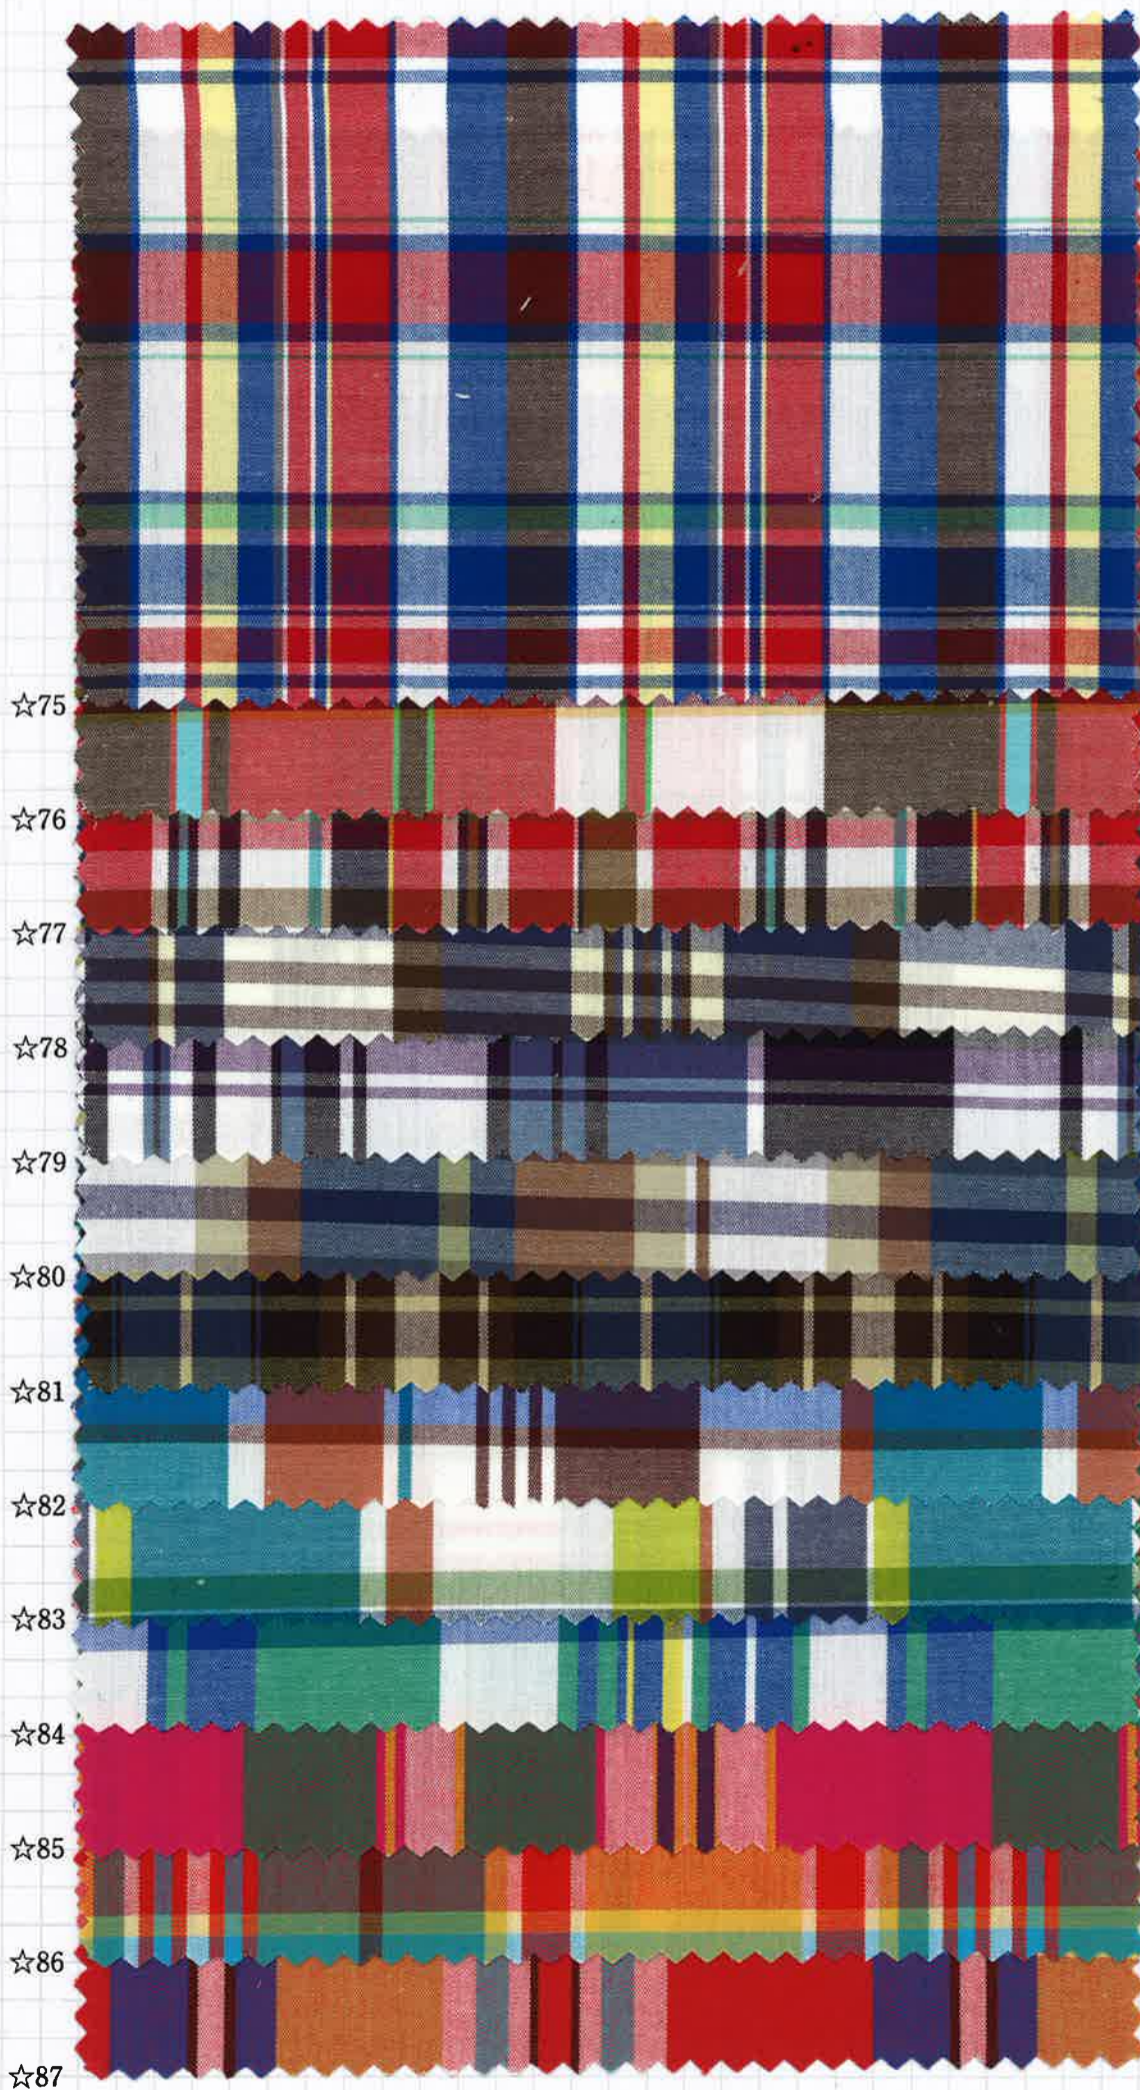

55008 40sコーマブロード マドラスチェック

COTTON YARN DYED BROAD CLOTH

40sコーマ糸を使用したカジュアルなチェック素材です。
衣料から資材まで幅広くご利用頂けます。

No. **55008** 40sコーマブロード
マドラスチェック

SIZE 112/114cm×50m

QUAL C-100%

COTTON-100%

※企画立案及びご購入に際しては、右記ホームページにて
色柄・在庫状況をご確認の上、ご用命下さい。

在庫確認は「在庫照会システム」をご利用ください。
<http://www.vancet.net>

☆は新色です。

55008 40sコーマブロード マドラスチェック

COTTON YARN DYED BROAD CLOTH

40sコーマ糸を使用したカジュアルなチェック素材です。
衣料から資材まで幅広くご利用頂けます。

No. **55008** 40sコーマブロード
マドラスチェック

SIZE. 112/114cm×50m

QUAL. C-100%

COTTON-100%

※企画立案及びご購入に際しては、右記ホームページにて
色柄・在庫状況をご確認の上、ご用命下さい。

在庫確認は「在庫照会システム」をご利用ください。
<http://www.vancet.net>

☆は新色です。

55008 40sコーマブロード マドラスチェック

COTTON YARN DYED BROAD CLOTH

40sコーマ糸を使用したカジュアルなチェック素材です。
衣料から資材まで幅広くご利用頂けます。

No. **55008** 40sコーマブロード
マドラスチェック

SIZE 112/114cm×50m

QUAL. C-100%

COTTON-100%

※企画立案及びご購入に際しては、右記ホームページにて
色柄・在庫状況をご確認の上、ご用命下さい。

☆は新色です。
在庫確認は「在庫照会システム」をご利用ください。
<http://www.vancet.net>

55008 40sコーマブロード マドラスチェック