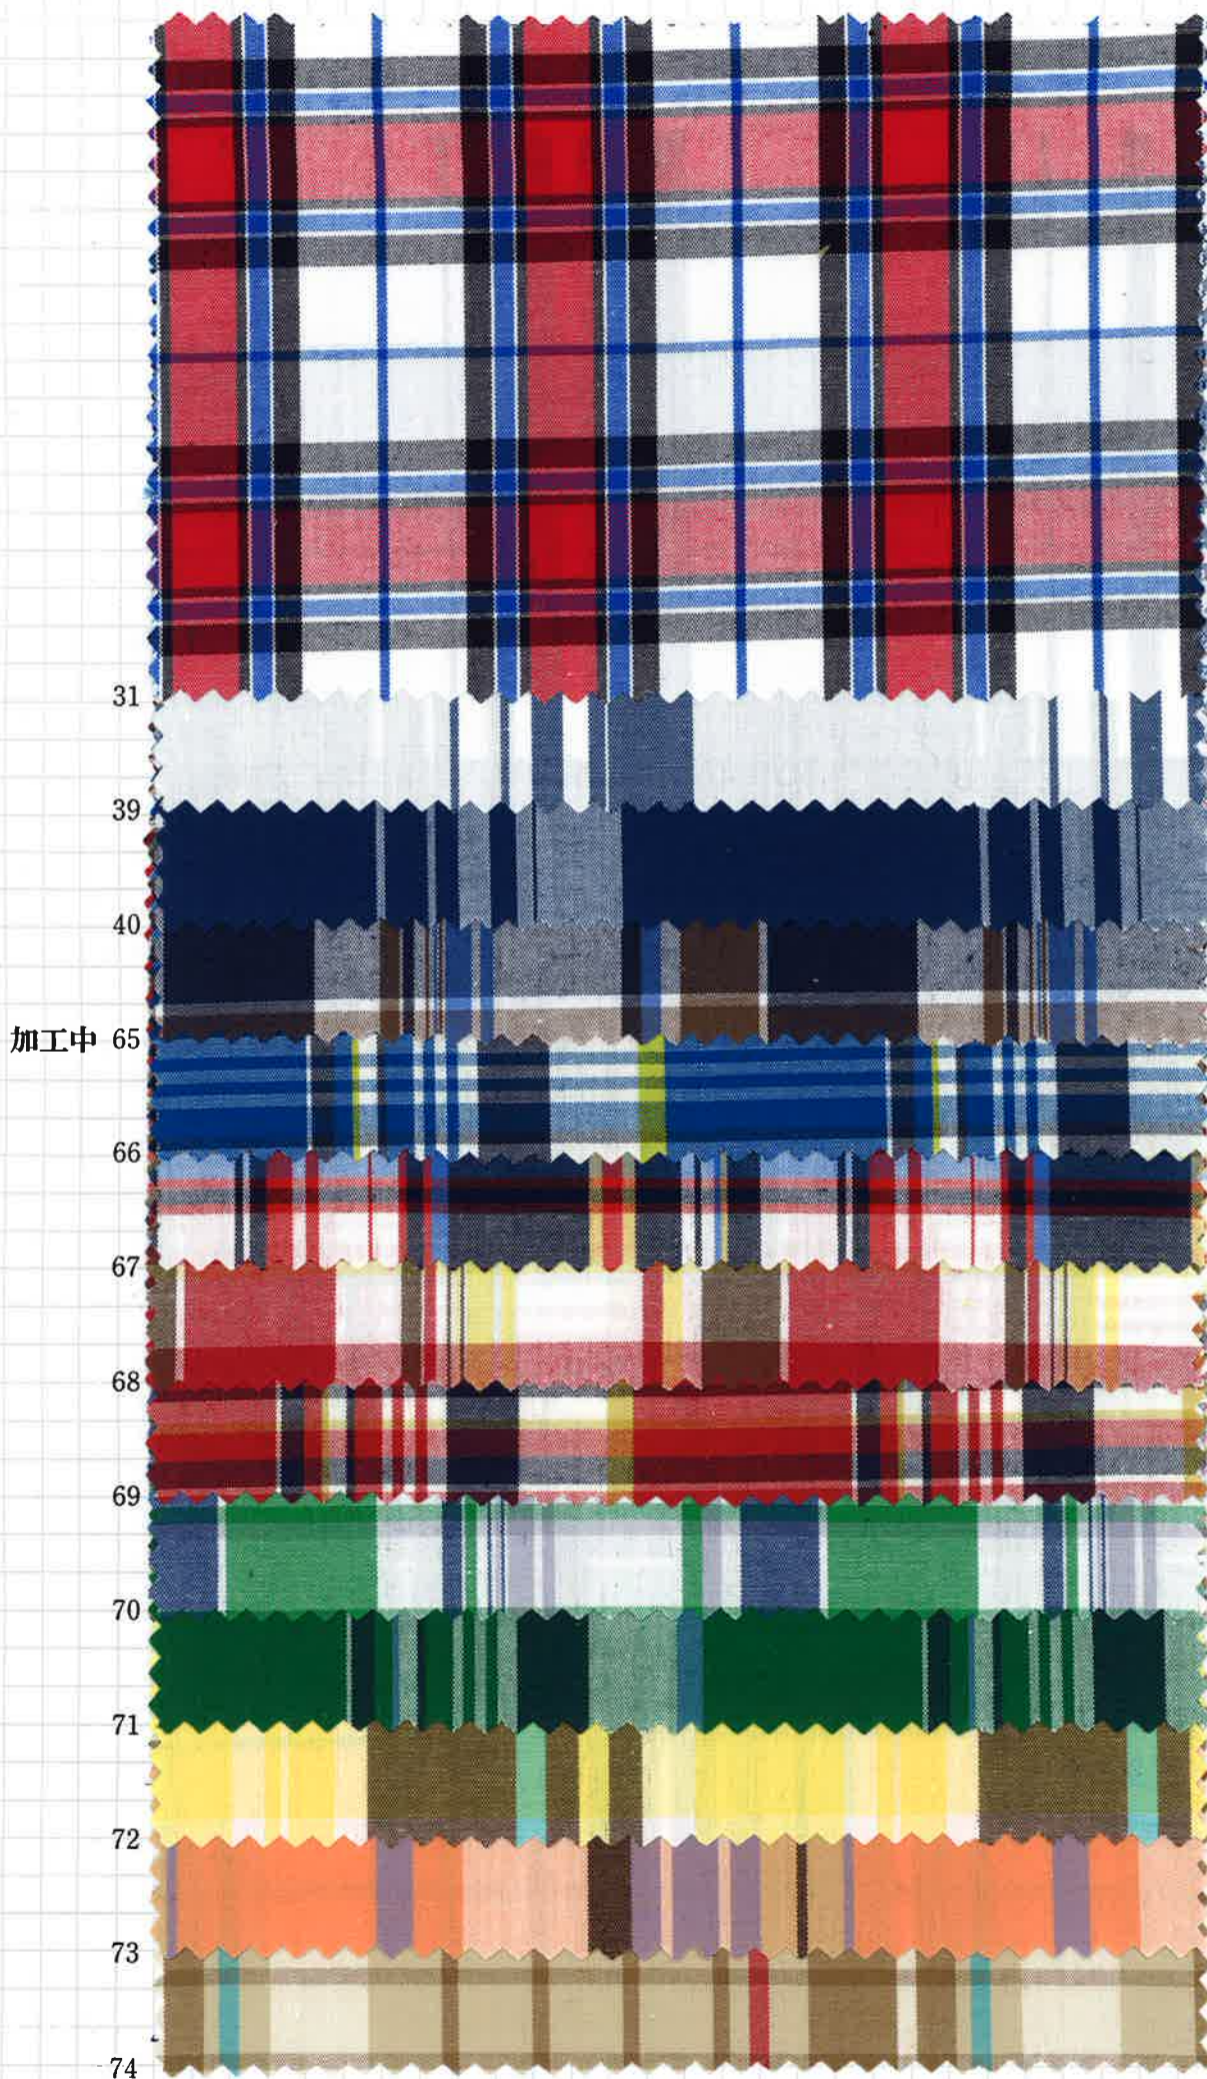

55008 40sコーマブロード マドラスチェック

COTTON YARN DYED BROAD CLOTH

40sコーマ糸を使用したカジュアルなチェック素材です。
衣料から資材まで幅広くご利用頂けます。

No. **55008** 40sコーマブロード
マドラスチェック

SIZE 112/114cm×50m

QUAL C-100%

COTTON-100%

※企画立案及びご購入に際しては、右記ホームページにて
色柄・在庫状況をご確認の上、ご用命下さい。

在庫確認は「在庫照会システム」をご利用ください。
<http://www.vancet.net>

☆は新色です。

55008 40sコーマブロード マドラスチェック

COTTON YARN DYED BROAD CLOTH

40sコーマ糸を使用したカジュアルなチェック素材です。
衣料から資材まで幅広くご利用頂けます。

No. **55008** 40sコーマブロード
マドラスチェック

SIZE. 112/114cm×50m

QUAL. C-100%

COTTON-100%

※企画立案及びご購入に際しては、右記ホームページにて
色柄・在庫状況をご確認の上、ご用命下さい。

在庫確認は「在庫照会システム」をご利用ください。
<http://www.vancet.net>

☆は新色です。

55008 40sコーマブロード マドラスチェック

COTTON YARN DYED BROAD CLOTH

40sコーマ糸を使用したカジュアルなチェック素材です。
衣料から資材まで幅広くご利用頂けます。

No. **55008** 40sコーマブロード
マドラスチェック

SIZE 112/114cm×50m

QUAL. C-100%

COTTON-100%

※企画立案及びご購入に際しては、右記ホームページにて
色柄・在庫状況をご確認の上、ご用命下さい。

☆は新色です。
在庫確認は「在庫照会システム」をご利用ください。
<http://www.vancet.net>

55008 40sコーマブロード マドラスチェック