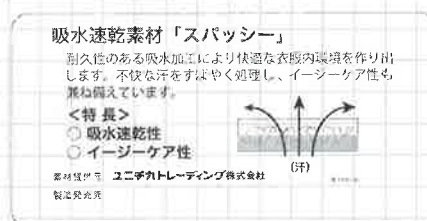

<498>

ダブルニット オーバルメッシュリバー POLYESTER WHITE AND/OR DYED KNITTED FABRIC

■SIZE / 180cm×40m乱

■QUAL / ポリエステル[POLYESTER]-100%
(吸水速乾・イージーケア)

吸水速乾性、イージーケア性に優れたリバーシブルメッシュ素材です。
着心地の良さを保ちます。

1 ホワイト

2 アースグレイ

3 アースブルー