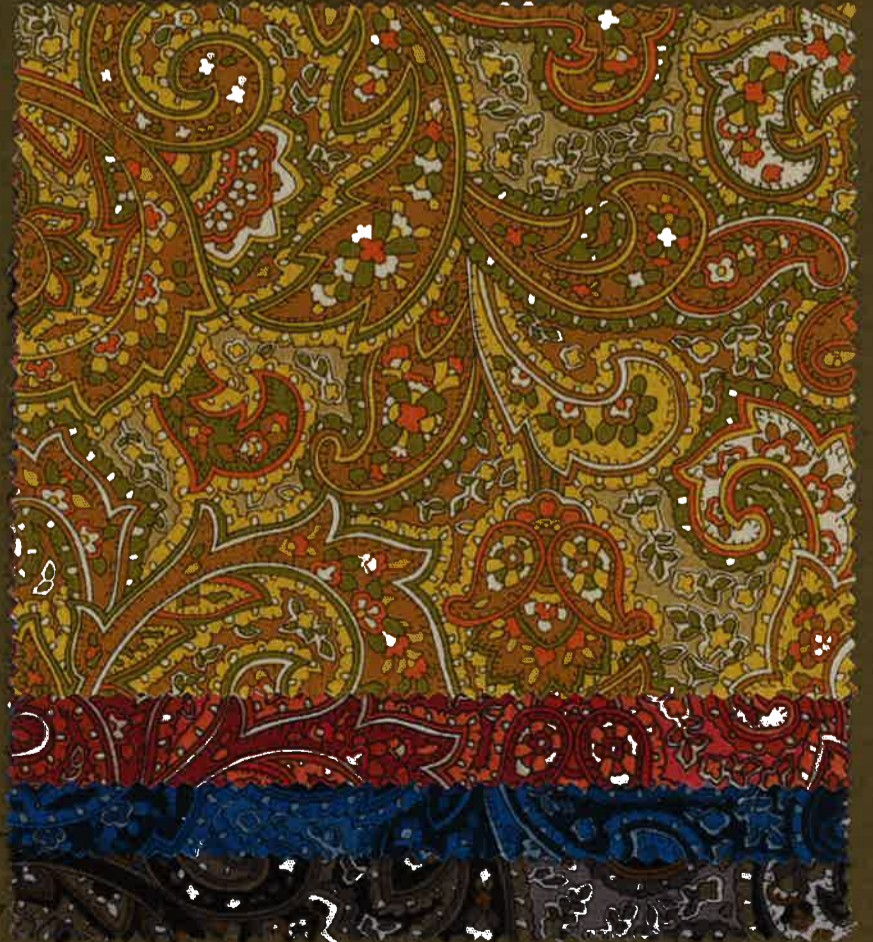

<4214>

~PAISLEY~

NAME 4214 50ブロード
ペーズリー柄

SIZE 112/114cm×56m

QUAL C-100%

D1#1 [更紗大]

D1#2 [ペーズリー]

D1#3 [更紗]